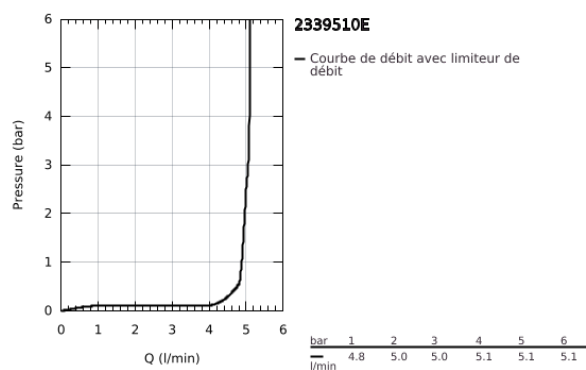

## 23 395 10E EUROSMART MITIGEUR MONOCOMMANDE LAVABO TAILLE M

### DESCRIPTION DU PRODUIT

- Couleur: chromé
- monotrou
- levier en métal
- GROHE SilkMove : cartouche en céramique 28 mm
- EcoMode à eau froide en position centrale du levier permet d'économiser de l'énergie.
- avec limiteur de température
- finition GROHE LongLife
- GROHE EcoJoy technologie d'économie d'eau
- débit maximal (à 3 bar) : 5 l/min
- GROHE FastFixation installation rapide
- corps lisse
- flexible(s) de raccordement souple(s)