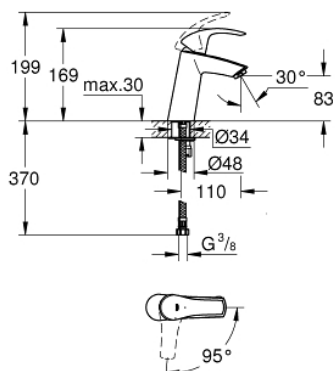

## 23 395 10E EUROSMART MITIGEUR MONOCOMMANDE LAVABO TAILLE M

### DESCRIPTION DU PRODUIT

- Couleur: chromé
- monotrou
- levier en métal
- GROHE SilkMove : cartouche en céramique 28 mm
- EcoMode à eau froide en position centrale du levier permet d'économiser de l'énergie.
- avec limiteur de température
- finition GROHE LongLife
- GROHE EcoJoy technologie d'économie d'eau
- débit maximal (à 3 bar) : 5 l/min
- GROHE FastFixation installation rapide
- corps lisse
- flexible(s) de raccordement souple(s)

### PIÈCES DE RECHANGE, décembre 2012 – maintenant

- 1: Levier (Numéro de commande 46865000)
- 2: Bague de fixation (Numéro de commande 46715000)
- 3: Cartouche (Numéro de commande 46580000)
- 4: Mousseur (Numéro de commande 48159000)
- 5: Ensemble de fixation universel pour robinets (Numéro de commande 46249000)
- 6: Clef platte SW 46 mm à 6 pans (Numéro de commande 19017000)\*