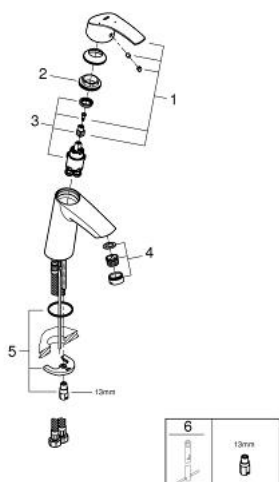

### DESCRIPTION DU PRODUIT

- Couleur: chromé
- monotrou
- levier en métal
- GROHE SilkMove : cartouche en céramique 28 mm
- EcoMode à eau froide en position centrale du levier permet d'économiser de l'énergie.
- avec limiteur de température
- finition GROHE LongLife
- GROHE EcoJoy technologie d'économie d'eau
- débit maximal (à 3 bar) : 5 l/min
- GROHE FastFixation installation rapide
- corps lisse
- flexible(s) de raccordement souple(s)

## 23 395 10E EUROSMART MITIGEUR MONOCOMMANDE LAVABO TAILLE M

### PIÈCES DE RECHANGE, décembre 2012 – maintenant

- 1: Levier (Numéro de commande 46865000)
- 2: Bague de fixation (Numéro de commande 46715000)
- 3: Cartouche (Numéro de commande 46580000)
- 4: Mousseur (Numéro de commande 48159000)
- 5: Ensemble de fixation universel pour robinets (Numéro de commande 46249000)
- 6: Clef platte SW 46 mm à 6 pans (Numéro de commande 19017000)\*