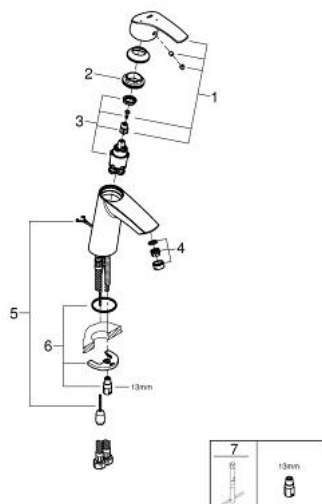

## 23 394 10E EUROSMART MITIGEUR MONOCOMMANDE LAVABO TAILLE M

### DESCRIPTION DU PRODUIT

- Couleur: chromé
- monotrou
- levier en métal
- GROHE SilkMove : cartouche en céramique 28 mm
- EcoMode à eau froide en position centrale du levier permet d'économiser de l'énergie.
- avec limiteur de température
- finition GROHE LongLife
- GROHE EcoJoy technologie d'économie d'eau
- débit maximal (à 3 bar) : 5 l/min
- GROHE FastFixation installation rapide
- chaînette coulissante
- flexible(s) de raccordement souple(s)

### PIÈCES DE RECHANGE, décembre 2012 – maintenant

- 1: Levier (Numéro de commande 46865000)
  - 2: Bague de fixation (Numéro de commande 46715000)
  - 3: Cartouche (Numéro de commande 46580000)
  - 4: Mousseur (Numéro de commande 48159000)
  - 5: Chaîne coulissante (Numéro de commande 06815000)
  - 6: Ensemble de fixation universel pour robinets (Numéro de commande 46249000)
  - 7: Clef platte SW 46 mm à 6 pans (Numéro de commande 19017000)\*
- \* Accessoires optionnels