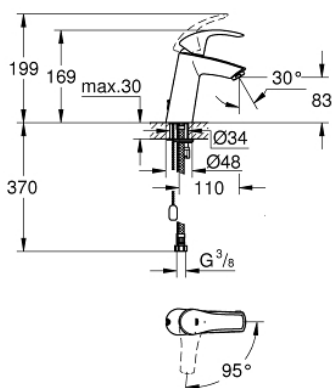

## 23 394 10E EUROSMART MITIGEUR MONOCOMMANDE LAVABO TAILLE M

### DESCRIPTION DU PRODUIT

- Couleur: chromé
- monotrou
- levier en métal
- GROHE SilkMove : cartouche en céramique 28 mm
- EcoMode à eau froide en position centrale du levier permet d'économiser de l'énergie.
- avec limiteur de température
- finition GROHE LongLife
- GROHE EcoJoy technologie d'économie d'eau
- débit maximal (à 3 bar) : 5 l/min
- GROHE FastFixation installation rapide
- chaînette coulissante
- flexible(s) de raccordement souple(s)

### PIÈCES DE RECHANGE, décembre 2012 – maintenant

- 1: Levier (Numéro de commande 46865000)
  - 2: Bague de fixation (Numéro de commande 46715000)
  - 3: Cartouche (Numéro de commande 46580000)
  - 4: Mousseur (Numéro de commande 48159000)
  - 5: Chaîne coulissante (Numéro de commande 06815000)
  - 6: Ensemble de fixation universel pour robinets (Numéro de commande 46249000)
  - 7: Clef platte SW 46 mm à 6 pans (Numéro de commande 19017000)\*
- \* Accessoires optionnels