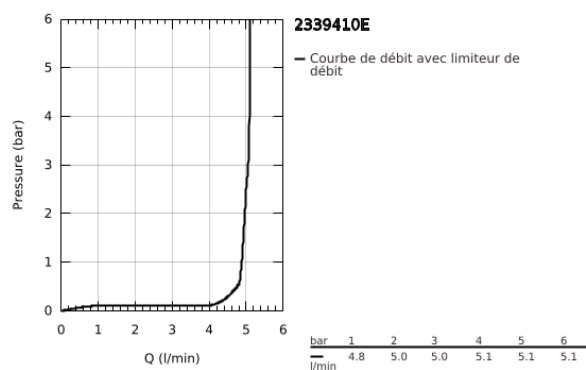

## 23 394 10E EUROSMART MITIGEUR MONOCOMMANDE LAVABO TAILLE M

### DESCRIPTION DU PRODUIT

- Couleur: chromé
- monotrou
- levier en métal
- GROHE SilkMove : cartouche en céramique 28 mm
- EcoMode à eau froide en position centrale du levier permet d'économiser de l'énergie.
- avec limiteur de température
- finition GROHE LongLife
- GROHE EcoJoy technologie d'économie d'eau
- débit maximal (à 3 bar) : 5 l/min
- GROHE FastFixation installation rapide
- chaînette coulissante
- flexible(s) de raccordement souple(s)