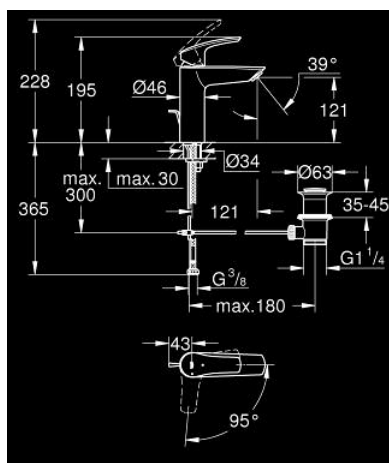

23 393 30E EUROSMART MITIGEUR MONOCOMMANDE LAVABO TAILLE M

DESCRIPTION DU PRODUIT

- Couleur: chromé
- monotrou
- levier en métal
- GROHE SilkMove : cartouche en céramique 28 mm
- EcoMode à eau froide en position centrale du levier permet d'économiser de l'énergie.
- limiteur de débit ajustable
- avec limiteur de température
- finition GROHE LongLife
- GROHE EcoJoy technologie d'économie d'eau
- débit maximal (à 3 bar) : 5 l/min
- Conduits d'eau internes sans plomb ni nickel
- GROHE FastFixation installation rapide
- vidage automatique 1 1/4"
- flexible(s) de raccordement souple(s)
- édition professionnelle

23 393 30E EUROSMART MITIGEUR MONOCOMMANDE LAVABO TAILLE M

PIÈCES DE RECHANGE, juillet 2019 – maintenant

- 1: Levier (Numéro de commande 48551000)
- 2: Capuchon de recouvrement (Numéro de commande 46116000)
- 3: Cartouche (Numéro de commande 48518000)
- 4: Tirette de vidage (Numéro de commande 65936PD0)
- 5: Mousseur (Numéro de commande 48159000)
- 6: Ensemble de fixation universel pour robinets (Numéro de commande 46645000)
- 7: Garniture de vidage 1 1/4" (Numéro de commande 28910000)
- 7.1: Clapet de vidage (Numéro de commande 07182000)
- 7.2: Tige et rotule de vidage (Numéro de commande 07052000)
- 8: Clef platte SW 46 mm à 6 pans (Numéro de commande 19017000)*
- 9: Tige et rotule de vidage (Numéro de commande 07341000)*