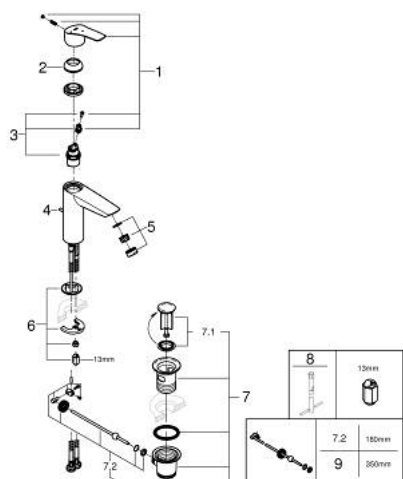

23 393 30E EUROSMART MITIGEUR MONOCOMMANDE LAVABO TAILLE M

DESCRIPTION DU PRODUIT

- Couleur: chromé
- monotrou
- levier en métal
- GROHE SilkMove : cartouche en céramique 28 mm
- EcoMode à eau froide en position centrale du levier permet d'économiser de l'énergie.
- limiteur de débit ajustable
- avec limiteur de température
- finition GROHE LongLife
- GROHE EcoJoy technologie d'économie d'eau
- débit maximal (à 3 bar) : 5 l/min
- Conduits d'eau internes sans plomb ni nickel
- GROHE FastFixation installation rapide
- vidage automatique 1 1/4"
- flexible(s) de raccordement souple(s)
- édition professionnelle

23 393 30E EUROSMART MITIGEUR MONOCOMMANDE LAVABO TAILLE M

PIÈCES DE RECHANGE, juillet 2019 – maintenant

- 1: Levier (Numéro de commande 48551000)
- 2: Capuchon de recouvrement (Numéro de commande 46116000)
- 3: Cartouche (Numéro de commande 48518000)
- 4: Tirette de vidage (Numéro de commande 65936PD0)
- 5: Mousseur (Numéro de commande 48159000)
- 6: Ensemble de fixation universel pour robinets (Numéro de commande 46645000)
- 7: Garniture de vidage 1 1/4" (Numéro de commande 28910000)
- 7.1: Clapet de vidage (Numéro de commande 07182000)
- 7.2: Tige et rotule de vidage (Numéro de commande 07052000)
- 8: Clef platte SW 46 mm à 6 pans (Numéro de commande 19017000)*
- 9: Tige et rotule de vidage (Numéro de commande 07341000)*