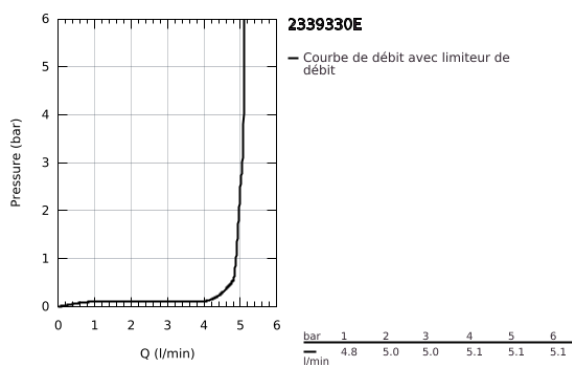

23 393 30E EUROSMART MITIGEUR MONOCOMMANDE LAVABO TAILLE M

DESCRIPTION DU PRODUIT

- Couleur: chromé
- monotrou
- levier en métal
- GROHE SilkMove : cartouche en céramique 28 mm
- EcoMode à eau froide en position centrale du levier permet d'économiser de l'énergie.
- limiteur de débit ajustable
- avec limiteur de température
- finition GROHE LongLife
- GROHE EcoJoy technologie d'économie d'eau
- débit maximal (à 3 bar) : 5 l/min
- Conduits d'eau internes sans plomb ni nickel
- GROHE FastFixation installation rapide
- vidage automatique 1 1/4"
- flexible(s) de raccordement souple(s)
- édition professionnelle

23 393 30E EUROSMART MITIGEUR MONOCOMMANDE LAVABO TAILLE M

PIÈCES DE RECHANGE, juillet 2019 – maintenant

- 1: Levier (Numéro de commande 48551000)
- 2: Capuchon de recouvrement (Numéro de commande 46116000)
- 3: Cartouche (Numéro de commande 48518000)
- 4: Tirette de vidage (Numéro de commande 65936PD0)
- 5: Mousseur (Numéro de commande 48159000)
- 6: Ensemble de fixation universel pour robinets (Numéro de commande 46645000)
- 7: Garniture de vidage 1 1/4" (Numéro de commande 28910000)
- 7.1: Clapet de vidage (Numéro de commande 07182000)
- 7.2: Tige et rotule de vidage (Numéro de commande 07052000)
- 8: Clef platte SW 46 mm à 6 pans (Numéro de commande 19017000)*
- 9: Tige et rotule de vidage (Numéro de commande 07341000)*