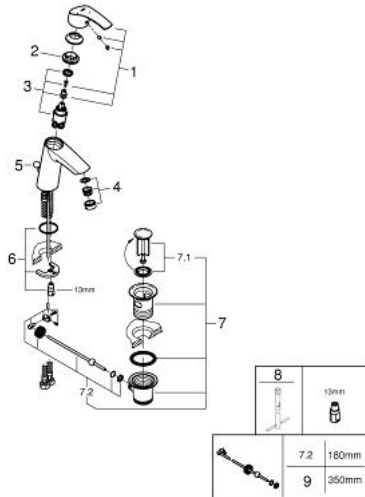

## 23 393 10E EUROSMART MITIGEUR MONOCOMMANDE LAVABO TAILLE M

### DESCRIPTION DU PRODUIT

- Couleur: chromé
- monotrou
- levier en métal
- GROHE SilkMove : cartouche en céramique 28 mm
- EcoMode à eau froide en position centrale du levier permet d'économiser de l'énergie.
- avec limiteur de température
- finition GROHE LongLife
- GROHE EcoJoy technologie d'économie d'eau
- débit maximal (à 3 bar) : 5 l/min
- GROHE FastFixation installation rapide
- vidage automatique 1 1/4"
- flexible(s) de raccordement souple(s)

### PIÈCES DE RECHANGE, décembre 2012 – maintenant

- 1: Levier (Numéro de commande 46865000)
  - 2: Bague de fixation (Numéro de commande 46715000)
  - 3: Cartouche (Numéro de commande 46580000)
  - 4: Mousseur (Numéro de commande 48159000)
  - 5: Tirette de vidage (Numéro de commande 06329000)
  - 6: Ensemble de fixation universel pour robinets (Numéro de commande 46249000)
  - 7: Garniture de vidage 1 1/4" (Numéro de commande 28910000)
  - 7.1: Clapet de vidage (Numéro de commande 07182000)
  - 7.2: Tige et rotule de vidage (Numéro de commande 07052000)
  - 8: Clef plate SW 46 mm à 6 pans (Numéro de commande 19017000)\*
  - 9: Tige et rotule de vidage (Numéro de commande 07341000)\*
- \* Accessoires optionels