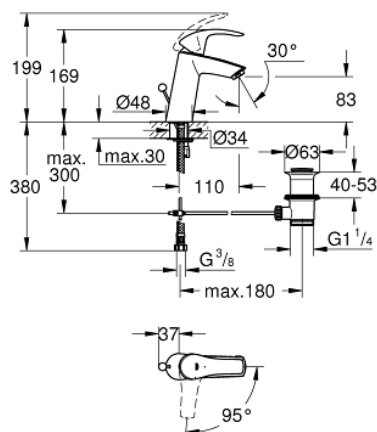

## 23 393 10E EUROSMART MITIGEUR MONOCOMMANDE LAVABO TAILLE M

### DESCRIPTION DU PRODUIT

- Couleur: chromé
- monotrou
- levier en métal
- GROHE SilkMove : cartouche en céramique 28 mm
- EcoMode à eau froide en position centrale du levier permet d'économiser de l'énergie.
- avec limiteur de température
- finition GROHE LongLife
- GROHE EcoJoy technologie d'économie d'eau
- débit maximal (à 3 bar) : 5 l/min
- GROHE FastFixation installation rapide
- vidage automatique 1 1/4"
- flexible(s) de raccordement souple(s)

### PIÈCES DE RECHANGE, décembre 2012 – maintenant

- 1: Levier (Numéro de commande 46865000)
  - 2: Bague de fixation (Numéro de commande 46715000)
  - 3: Cartouche (Numéro de commande 46580000)
  - 4: Mousseur (Numéro de commande 48159000)
  - 5: Tirette de vidage (Numéro de commande 06329000)
  - 6: Ensemble de fixation universel pour robinets (Numéro de commande 46249000)
  - 7: Garniture de vidage 1 1/4" (Numéro de commande 28910000)
  - 7.1: Clapet de vidage (Numéro de commande 07182000)
  - 7.2: Tige et rotule de vidage (Numéro de commande 07052000)
  - 8: Clef plate SW 46 mm à 6 pans (Numéro de commande 19017000)\*
  - 9: Tige et rotule de vidage (Numéro de commande 07341000)\*
- \* Accessoires optionels