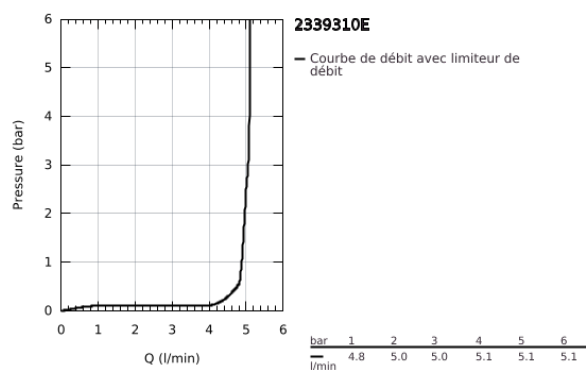

## 23 393 10E EUROSMART MITIGEUR MONOCOMMANDE LAVABO TAILLE M

### DESCRIPTION DU PRODUIT

- Couleur: chromé
- monotrou
- levier en métal
- GROHE SilkMove : cartouche en céramique 28 mm
- EcoMode à eau froide en position centrale du levier permet d'économiser de l'énergie.
- avec limiteur de température
- finition GROHE LongLife
- GROHE EcoJoy technologie d'économie d'eau
- débit maximal (à 3 bar) : 5 l/min
- GROHE FastFixation installation rapide
- vidage automatique 1 1/4"
- flexible(s) de raccordement souple(s)