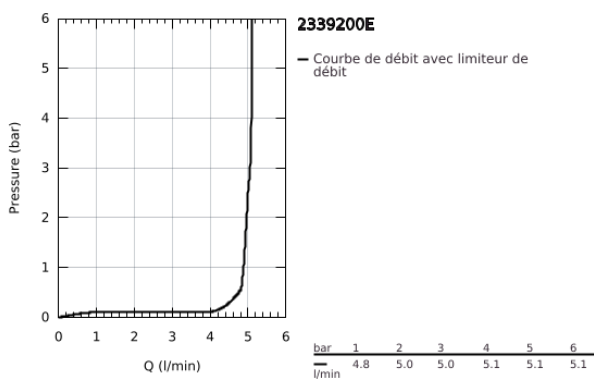

23 392 00E EUROCUBE MITIGEUR MONOCOMMANDE LAVABO TAILLE S

DESCRIPTION DU PRODUIT

- Couleur: chromé
- monotrou
- levier en métal
- GROHE SilkMove : cartouche en céramique 28 mm
- EcoMode à eau froide en position centrale du levier permet d'économiser de l'énergie.
- finition GROHE LongLife
- GROHE EcoJoy technologie d'économie d'eau
- débit maximal (à 3 bar) : 5 l/min
- GROHE FastFixation Plus: installation ultra-rapide
- corps lisse
- flexible(s) de raccordement souple(s)

23 392 00E **EUROCUBE MITIGEUR MONOCOMMANDE LAVABO**
TAILLE S

PIÈCES DE RECHANGE, décembre 2012 – maintenant

- 1: Levier (Numéro de commande 46866000)
- 2: Bague de fixation (Numéro de commande 46715000)
- 3: Cartouche (Numéro de commande 46580000)
- 4: Mousseur jet laminaire (Numéro de commande 64450000)
- 5: Ensemble de fixation universel pour robinets (Numéro de commande 46645000)
- 6: Clef platte SW 46 mm à 6 pans (Numéro de commande 19017000)*