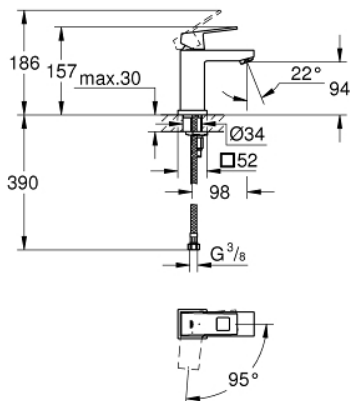

23 392 00E EUROCUBE MITIGEUR MONOCOMMANDE LAVABO TAILLE S

DESCRIPTION DU PRODUIT

- Couleur: chromé
- monotrou
- levier en métal
- GROHE SilkMove : cartouche en céramique 28 mm
- EcoMode à eau froide en position centrale du levier permet d'économiser de l'énergie.
- finition GROHE LongLife
- GROHE EcoJoy technologie d'économie d'eau
- débit maximal (à 3 bar) : 5 l/min
- GROHE FastFixation Plus: installation ultra-rapide
- corps lisse
- flexible(s) de raccordement souple(s)

23 392 00E **EUROCUBE MITIGEUR MONOCOMMANDE LAVABO**
TAILLE S

PIÈCES DE RECHANGE, décembre 2012 – maintenant

- 1: Levier (Numéro de commande 46866000)
- 2: Bague de fixation (Numéro de commande 46715000)
- 3: Cartouche (Numéro de commande 46580000)
- 4: Mousseur jet laminaire (Numéro de commande 64450000)
- 5: Ensemble de fixation universel pour robinets (Numéro de commande 46645000)
- 6: Clef platte SW 46 mm à 6 pans (Numéro de commande 19017000)*