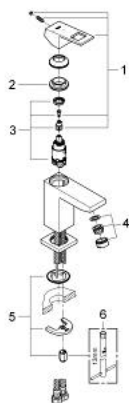

23 392 00E EUROCUBE MITIGEUR MONOCOMMANDE LAVABO TAILLE S

DESCRIPTION DU PRODUIT

- Couleur: chromé
- monotrou
- levier en métal
- GROHE SilkMove : cartouche en céramique 28 mm
- EcoMode à eau froide en position centrale du levier permet d'économiser de l'énergie.
- finition GROHE LongLife
- GROHE EcoJoy technologie d'économie d'eau
- débit maximal (à 3 bar) : 5 l/min
- GROHE FastFixation Plus: installation ultra-rapide
- corps lisse
- flexible(s) de raccordement souple(s)

23 392 00E **EUROCUBE MITIGEUR MONOCOMMANDE LAVABO**
TAILLE S

PIÈCES DE RECHANGE, décembre 2012 – maintenant

- 1: Levier (Numéro de commande 46866000)
- 2: Bague de fixation (Numéro de commande 46715000)
- 3: Cartouche (Numéro de commande 46580000)
- 4: Mousseur jet laminaire (Numéro de commande 64450000)
- 5: Ensemble de fixation universel pour robinets (Numéro de commande 46645000)
- 6: Clef platte SW 46 mm à 6 pans (Numéro de commande 19017000)*