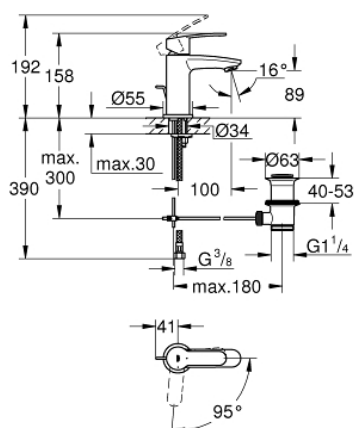

## 23 387 20E EUROSTYLE COSMOPOLITAN MITIGEUR MONOCOMMANDE LAVABO TAILLE S

### DESCRIPTION DU PRODUIT

- Couleur: chromé
- monotrou
- GROHE SilkMove : cartouche en céramique 28 mm
- EcoMode à eau froide en position centrale du levier permet d'économiser de l'énergie.
- finition GROHE LongLife
- GROHE EcoJoy technologie d'économie d'eau
- débit maximal (à 3 bar) : 5 l/min
- GROHE FastFixation installation rapide
- vidage automatique 1 1/4"
- flexible(s) de raccordement souple(s)

### PIÈCES DE RECHANGE, décembre 2012 – maintenant

- 1: Levier (Numéro de commande 46868000)
- 2: Bague de fixation (Numéro de commande 46715000)
- 3: Cartouche (Numéro de commande 46580000)
- 4: Tirette de vidage (Numéro de commande 46739000)
- 5: Mousseur jet laminaire (Numéro de commande 64450000)
- 6: Joint central (Numéro de commande 46719000)
- 7: Plaque de base (Numéro de commande 48165000)
- 8: Ensemble de fixation universel pour robinets (Numéro de commande 46671000)
- 9: Garniture de vidage 1 1/4" (Numéro de commande 28910000)
- 9.1: Clapet de vidage (Numéro de commande 07182000)
- 9.2: Tige et rotule de vidage (Numéro de commande 07052000)
- 10: Clef platte SW 46 mm à 6 pans (Numéro de commande 19017000)\*
- 11: Tige et rotule de vidage (Numéro de commande 07341000)\*