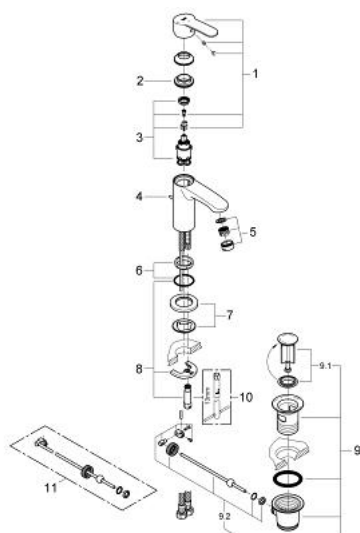

## 23 387 20E EUROSTYLE COSMOPOLITAN MITIGEUR MONOCOMMANDE LAVABO TAILLE S

### DESCRIPTION DU PRODUIT

- Couleur: chromé
- monotrou
- GROHE SilkMove : cartouche en céramique 28 mm
- EcoMode à eau froide en position centrale du levier permet d'économiser de l'énergie.
- finition GROHE LongLife
- GROHE EcoJoy technologie d'économie d'eau
- débit maximal (à 3 bar) : 5 l/min
- GROHE FastFixation installation rapide
- vidage automatique 1 1/4"
- flexible(s) de raccordement souple(s)

### PIÈCES DE RECHANGE, décembre 2012 – maintenant

- 1: Levier (Numéro de commande 46868000)
- 2: Bague de fixation (Numéro de commande 46715000)
- 3: Cartouche (Numéro de commande 46580000)
- 4: Tirette de vidage (Numéro de commande 46739000)
- 5: Mousseur jet laminaire (Numéro de commande 64450000)
- 6: Joint central (Numéro de commande 46719000)
- 7: Plaque de base (Numéro de commande 48165000)
- 8: Ensemble de fixation universel pour robinets (Numéro de commande 46671000)
- 9: Garniture de vidage 1 1/4" (Numéro de commande 28910000)
- 9.1: Clapet de vidage (Numéro de commande 07182000)
- 9.2: Tige et rotule de vidage (Numéro de commande 07052000)
- 10: Clef platte SW 46 mm à 6 pans (Numéro de commande 19017000)\*
- 11: Tige et rotule de vidage (Numéro de commande 07341000)\*