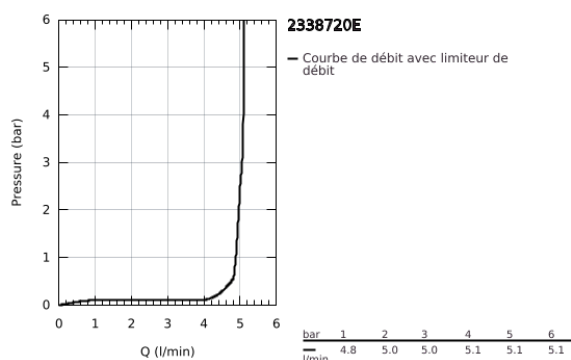

## 23 387 20E EUROSTYLE COSMOPOLITAN MITIGEUR MONOCOMMANDE LAVABO TAILLE S

### DESCRIPTION DU PRODUIT

- Couleur: chromé
- monotrou
- GROHE SilkMove : cartouche en céramique 28 mm
- EcoMode à eau froide en position centrale du levier permet d'économiser de l'énergie.
- finition GROHE LongLife
- GROHE EcoJoy technologie d'économie d'eau
- débit maximal (à 3 bar) : 5 l/min
- GROHE FastFixation installation rapide
- vidage automatique 1 1/4"
- flexible(s) de raccordement souple(s)