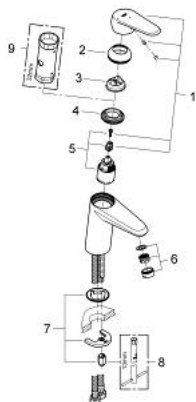

## 23 382 20E EURODISC COSMOPOLITAN MITIGEUR MONOCOMMANDE LAVABO TAILLE S

### DESCRIPTION DU PRODUIT

- Couleur: chromé
- monotrou
- levier en métal
- GROHE SilkMove: cartouche en céramique 35 mm
- EcoMode à eau froide en position centrale du levier permet d'économiser de l'énergie.
- limiteur de débit ajustable
- débit minimal réglable à 2,5 l/min
- finition GROHE LongLife
- GROHE EcoJoy technologie d'économie d'eau
- débit maximal (à 3 bar) : 5 l/min
- GROHE FastFixation installation rapide
- corps lisse
- flexible(s) de raccordement souple(s)

### PIÈCES DE RECHANGE, octobre 2012 – maintenant

- 1: Levier (Numéro de commande 46864000)
- 2: Capuchon de recouvrement (Numéro de commande 46492000)
- 3: Limiteur de température (Numéro de commande 46375000)
- 4: Accordement à vis (Numéro de commande 46460000)
- 5: Cartouche (Numéro de commande 46863000)
- 6: Mousseur jet laminaire (Numéro de commande 64450000)
- 7: Ensemble de fixation universel pour robinets (Numéro de commande 46645000)
- 8: Clef platte SW 46 mm à 6 pans (Numéro de commande 19017000)\*
- 9: Clé 14 (Numéro de commande 19332000)\*