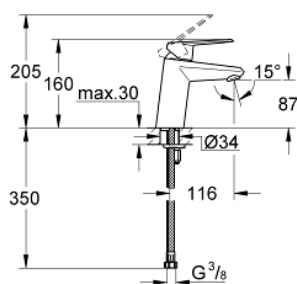

## 23 382 20E EURODISC COSMOPOLITAN MITIGEUR MONOCOMMANDE LAVABO TAILLE S

### DESCRIPTION DU PRODUIT

- Couleur: chromé
- monotrou
- levier en métal
- GROHE SilkMove: cartouche en céramique 35 mm
- EcoMode à eau froide en position centrale du levier permet d'économiser de l'énergie.
- limiteur de débit ajustable
- débit minimal réglable à 2,5 l/min
- finition GROHE LongLife
- GROHE EcoJoy technologie d'économie d'eau
- débit maximal (à 3 bar) : 5 l/min
- GROHE FastFixation installation rapide
- corps lisse
- flexible(s) de raccordement souple(s)

### PIÈCES DE RECHANGE, octobre 2012 – maintenant

- 1: Levier (Numéro de commande 46864000)
- 2: Capuchon de recouvrement (Numéro de commande 46492000)
- 3: Limiteur de température (Numéro de commande 46375000)
- 4: Accordement à vis (Numéro de commande 46460000)
- 5: Cartouche (Numéro de commande 46863000)
- 6: Mousseur jet laminaire (Numéro de commande 64450000)
- 7: Ensemble de fixation universel pour robinets (Numéro de commande 46645000)
- 8: Clef platte SW 46 mm à 6 pans (Numéro de commande 19017000)\*
- 9: Clé 14 (Numéro de commande 19332000)\*