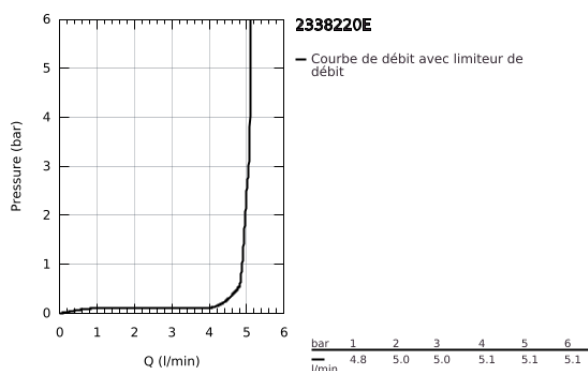

## 23 382 20E EURODISC COSMOPOLITAN MITIGEUR MONOCOMMANDE LAVABO TAILLE S

### DESCRIPTION DU PRODUIT

- Couleur: chromé
- monotrou
- levier en métal
- GROHE SilkMove: cartouche en céramique 35 mm
- EcoMode à eau froide en position centrale du levier permet d'économiser de l'énergie.
- limiteur de débit ajustable
- débit minimal réglable à 2,5 l/min
- finition GROHE LongLife
- GROHE EcoJoy technologie d'économie d'eau
- débit maximal (à 3 bar) : 5 l/min
- GROHE FastFixation installation rapide
- corps lisse
- flexible(s) de raccordement souple(s)