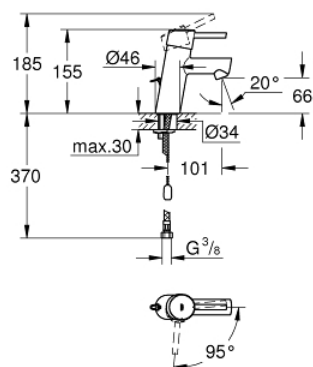

## 23 381 10E CONCETTO MITIGEUR MONOCOMMANDE LAVABO TAILLE S

### DESCRIPTION DU PRODUIT

- Couleur: chromé
- monotrou
- levier en métal
- GROHE SilkMove : cartouche en céramique 28 mm
- EcoMode à eau froide en position centrale du levier permet d'économiser de l'énergie.
- finition GROHE LongLife
- GROHE EcoJoy technologie d'économie d'eau
- débit maximal (à 3 bar) : 5 l/min
- GROHE FastFixation installation rapide
- chaînette coulissante
- flexible(s) de raccordement souple(s)

23 381 10E **CONCETTO MITIGEUR MONOCOMMANDE LAVABO**  
**TAILLE S**

**PIÈCES DE RECHANGE**, décembre 2012 – maintenant

- 1: Levier (Numéro de commande 46869000)
- 2: Bague de fixation (Numéro de commande 46715000)
- 3: Cartouche (Numéro de commande 46580000)
- 4: Mousseur (Numéro de commande 13935000)
- 5: Chaîne coulissante (Numéro de commande 06815000)
- 6: Ensemble de fixation universel pour robinets (Numéro de commande 46249000)
- 7: Clef platte SW 46 mm à 6 pans (Numéro de commande 19017000)\*
- 8: Plaque de base (Numéro de commande 48165000)\*