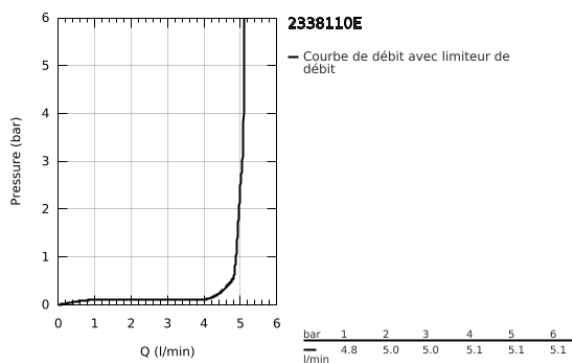

## 23 381 10E CONCETTO MITIGEUR MONOCOMMANDE LAVABO TAILLE S

### DESCRIPTION DU PRODUIT

- Couleur: chromé
- monotrou
- levier en métal
- GROHE SilkMove : cartouche en céramique 28 mm
- EcoMode à eau froide en position centrale du levier permet d'économiser de l'énergie.
- finition GROHE LongLife
- GROHE EcoJoy technologie d'économie d'eau
- débit maximal (à 3 bar) : 5 l/min
- GROHE FastFixation installation rapide
- chaînette coulissante
- flexible(s) de raccordement souple(s)