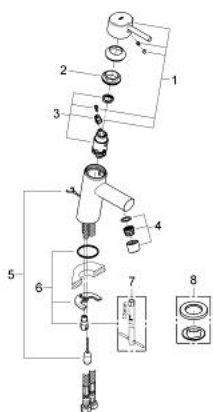

## 23 381 10E CONCETTO MITIGEUR MONOCOMMANDE LAVABO TAILLE S

### DESCRIPTION DU PRODUIT

- Couleur: chromé
- monotrou
- levier en métal
- GROHE SilkMove : cartouche en céramique 28 mm
- EcoMode à eau froide en position centrale du levier permet d'économiser de l'énergie.
- finition GROHE LongLife
- GROHE EcoJoy technologie d'économie d'eau
- débit maximal (à 3 bar) : 5 l/min
- GROHE FastFixation installation rapide
- chaînette coulissante
- flexible(s) de raccordement souple(s)

23 381 10E **CONCETTO MITIGEUR MONOCOMMANDE LAVABO**  
**TAILLE S**

**PIÈCES DE RECHANGE**, décembre 2012 – maintenant

- 1: Levier (Numéro de commande 46869000)
- 2: Bague de fixation (Numéro de commande 46715000)
- 3: Cartouche (Numéro de commande 46580000)
- 4: Mousseur (Numéro de commande 13935000)
- 5: Chaîne coulissante (Numéro de commande 06815000)
- 6: Ensemble de fixation universel pour robinets (Numéro de commande 46249000)
- 7: Clef platte SW 46 mm à 6 pans (Numéro de commande 19017000)\*
- 8: Plaque de base (Numéro de commande 48165000)\*