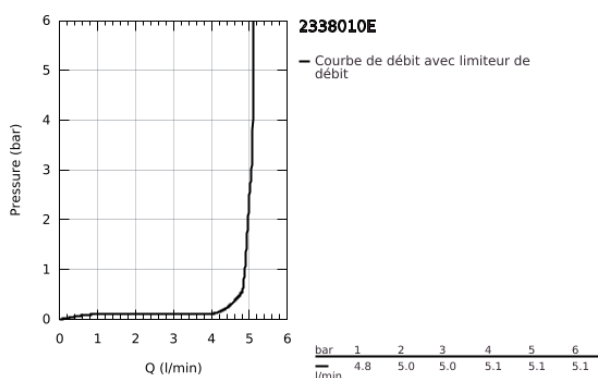

## 23 380 10E CONCETTO MITIGEUR MONOCOMMANDE LAVABO TAILLE S

### DESCRIPTION DU PRODUIT

- Couleur: chromé
- monotrou
- GROHE SilkMove : cartouche en céramique 28 mm
- EcoMode à eau froide en position centrale du levier permet d'économiser de l'énergie.
- finition GROHE LongLife
- GROHE EcoJoy technologie d'économie d'eau
- débit maximal (à 3 bar) : 5 l/min
- GROHE FastFixation installation rapide
- vidage automatique 1 1/4"
- flexible(s) de raccordement souple(s)