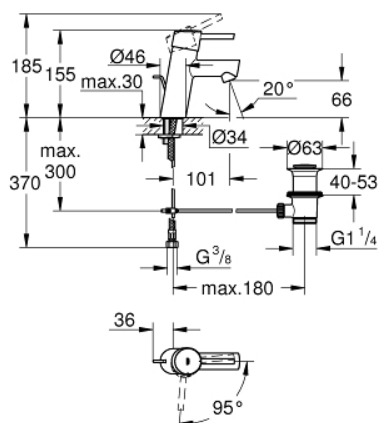

## 23 380 10E CONCETTO MITIGEUR MONOCOMMANDE LAVABO TAILLE S

### DESCRIPTION DU PRODUIT

- Couleur: chromé
- monotrou
- GROHE SilkMove : cartouche en céramique 28 mm
- EcoMode à eau froide en position centrale du levier permet d'économiser de l'énergie.
- finition GROHE LongLife
- GROHE EcoJoy technologie d'économie d'eau
- débit maximal (à 3 bar) : 5 l/min
- GROHE FastFixation installation rapide
- vidage automatique 1 1/4"
- flexible(s) de raccordement souple(s)

## 23 380 10E **CONCETTO MITIGEUR MONOCOMMANDE LAVABO** **TAILLE S**

### **PIÈCES DE RECHANGE**, décembre 2012 – maintenant

- 1: Levier (Numéro de commande 46869000)
- 2: Bague de fixation (Numéro de commande 46715000)
- 3: Cartouche (Numéro de commande 46580000)
- 4: Tirette de vidage (Numéro de commande 46739000)
- 5: Mousseur (Numéro de commande 13935000)
- 6: Ensemble de fixation universel pour robinets (Numéro de commande 46249000)
- 7: Garniture de vidage 1 1/4" (Numéro de commande 28910000)
- 7.1: Clapet de vidage (Numéro de commande 07182000)
- 7.2: Tige et rotule de vidage (Numéro de commande 07052000)
- 8: Clef platte SW 46 mm à 6 pans (Numéro de commande 19017000)\*
- 9: Plaque de base (Numéro de commande 48165000)\*
- 10: Tige et rotule de vidage (Numéro de commande 07341000)\*