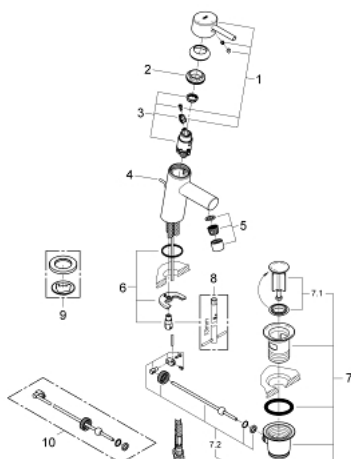

## 23 380 10E CONCETTO MITIGEUR MONOCOMMANDE LAVABO TAILLE S

### DESCRIPTION DU PRODUIT

- Couleur: chromé
- monotrou
- GROHE SilkMove : cartouche en céramique 28 mm
- EcoMode à eau froide en position centrale du levier permet d'économiser de l'énergie.
- finition GROHE LongLife
- GROHE EcoJoy technologie d'économie d'eau
- débit maximal (à 3 bar) : 5 l/min
- GROHE FastFixation installation rapide
- vidage automatique 1 1/4"
- flexible(s) de raccordement souple(s)

### **PIÈCES DE RECHANGE**, décembre 2012 – maintenant

- 1: Levier (Numéro de commande 46869000)
- 2: Bague de fixation (Numéro de commande 46715000)
- 3: Cartouche (Numéro de commande 46580000)
- 4: Tirette de vidage (Numéro de commande 46739000)
- 5: Mousseur (Numéro de commande 13935000)
- 6: Ensemble de fixation universel pour robinets (Numéro de commande 46249000)
- 7: Garniture de vidage 1 1/4" (Numéro de commande 28910000)
- 7.1: Clapet de vidage (Numéro de commande 07182000)
- 7.2: Tige et rotule de vidage (Numéro de commande 07052000)
- 8: Clef platte SW 46 mm à 6 pans (Numéro de commande 19017000)\*
- 9: Plaque de base (Numéro de commande 48165000)\*
- 10: Tige et rotule de vidage (Numéro de commande 07341000)\*