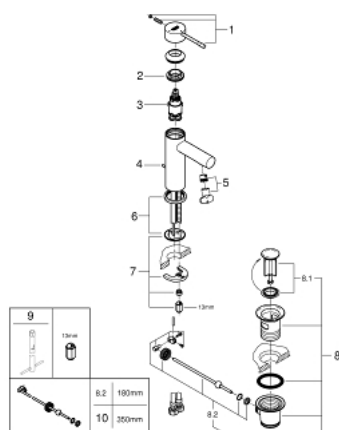

## 23 379 001 ESSENCE WASTAFELMENGKRAAN S-SIZE

### PRODUCTOMSCHRIJVING

- Kleur: chroom
- ééngatsmontage
- metalen hendel
- GROHE SilkMove 28 mm cartouche met keramische schijven
- EcoMode koud water in middenpositie van de hendel bespaart energie
- met temperatuurbegrenzer
- GROHE LongLife finish
- GROHE EcoJoy waterbesparende technologie
- maximale doorstroming (bij 3 bar): 5 l/min
- GROHE FastFixation Plus
- automatische lediging 1 1/4"
- flexibele aansluitslangen

### RESERVEONDERDELEN , november 2021 – nu

- 1: Greep (Bestelnummer 46918000)
- 2: Bevestigingsring (Bestelnummer 46715000)
- 3: Cartouche (Bestelnummer 46580000)
- 4: Trekstang (Bestelnummer 46739000)
- 5: Mousseur (Bestelnummer 46765000)
- 6: Rozet (Bestelnummer 48603000)
- 7: Universele kraanmontageset (Bestelnummer 46645000)
- 8: Afvoergarnituur (Bestelnummer 28910000)
- 8.1: Stop voor afvoergarnituur (Bestelnummer 07182000)
- 8.2: Kogelstang (Bestelnummer 07052000)
- 9: Pijpsleutel (Bestelnummer 19017000)\*
- 10: Kogelstang (Bestelnummer 07341000)\*