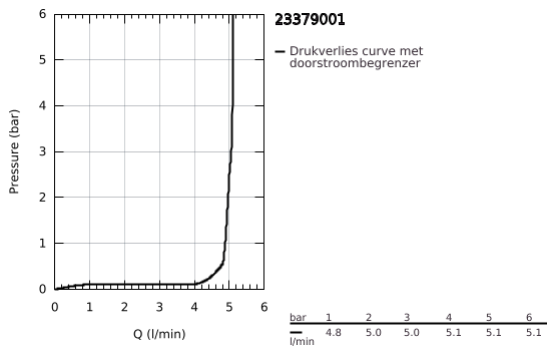

## 23 379 001 ESSENCE WASTAFELMENGKRAAN S-SIZE

### PRODUCTOMSCHRIJVING

- Kleur: chroom
- ééngatsmontage
- metalen hendel
- GROHE SilkMove 28 mm cartouche met keramische schijven
- EcoMode koud water in middenpositie van de hendel bespaart energie
- met temperatuurbegrenzer
- GROHE LongLife finish
- GROHE EcoJoy waterbesparende technologie
- maximale doorstroming (bij 3 bar): 5 l/min
- GROHE FastFixation Plus
- automatische lediging 1 1/4"
- flexibele aansluitslangen