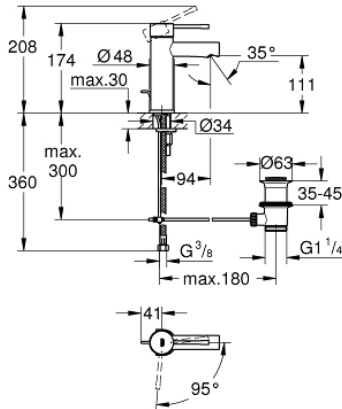

## 23 379 001 ESSENCE WASTAFELMENGKRAAN S-SIZE

### PRODUCTOMSCHRIJVING

- Kleur: chroom
- ééngatsmontage
- metalen hendel
- GROHE SilkMove 28 mm cartouche met keramische schijven
- EcoMode koud water in middenpositie van de hendel bespaart energie
- met temperatuurbegrenzer
- GROHE LongLife finish
- GROHE EcoJoy waterbesparende technologie
- maximale doorstroming (bij 3 bar): 5 l/min
- GROHE FastFixation Plus
- automatische lediging 1 1/4"
- flexibele aansluitslangen