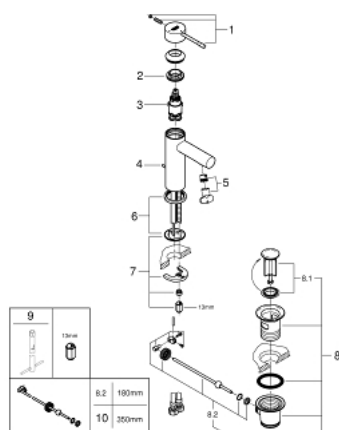

23 379 001 ESSENCE MITIGEUR MONOCOMMANDE LAVABO TAILLE S

DESCRIPTION DU PRODUIT

- Couleur: chromé
- monotrou
- levier en métal
- GROHE SilkMove : cartouche en céramique 28 mm
- EcoMode à eau froide en position centrale du levier permet d'économiser de l'énergie.
- avec limiteur de température
- finition GROHE LongLife
- GROHE EcoJoy technologie d'économie d'eau
- débit maximal (à 3 bar) : 5 l/min
- GROHE FastFixation Plus

- vidage automatique 1 1/4"
- flexible(s) de raccordement souple(s)

23 379 001 ESSENCE MITIGEUR MONOCOMMANDE LAVABO TAILLE S

PIÈCES DE RECHANGE, novembre 2021 – maintenant

- 1: Levier (Numéro de commande 46918000)
 - 2: Bague de fixation (Numéro de commande 46715000)
 - 3: Cartouche (Numéro de commande 46580000)
 - 4: Tirette de vidage (Numéro de commande 46739000)
 - 5: Mousseur (Numéro de commande 46765000)
 - 6: Rosace (Numéro de commande 48603000)
 - 7: Ensemble de fixation universel pour robinets (Numéro de commande 46645000)
 - 8: Garniture de vidage 1 1/4" (Numéro de commande 28910000)
 - 8.1: Clapet de vidage (Numéro de commande 07182000)
 - 8.2: Tige et rotule de vidage (Numéro de commande 07052000)
 - 9: Clef platte SW 46 mm à 6 pans (Numéro de commande 19017000)*
 - 10: Tige et rotule de vidage (Numéro de commande 07341000)*
- * Accessoires optionnels