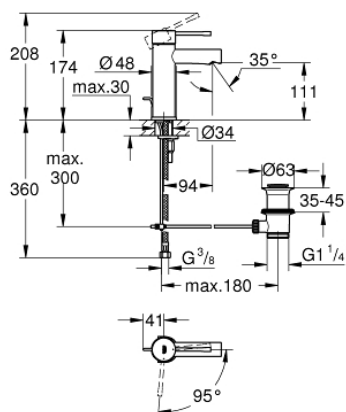

23 379 001 ESSENCE MITIGEUR MONOCOMMANDE LAVABO TAILLE S

DESCRIPTION DU PRODUIT

- Couleur: chromé
- monotrou
- levier en métal
- GROHE SilkMove : cartouche en céramique 28 mm
- EcoMode à eau froide en position centrale du levier permet d'économiser de l'énergie.
- avec limiteur de température
- finition GROHE LongLife
- GROHE EcoJoy technologie d'économie d'eau
- débit maximal (à 3 bar) : 5 l/min
- GROHE FastFixation Plus

- vidage automatique 1 1/4"
- flexible(s) de raccordement souple(s)

23 379 001 ESSENCE MITIGEUR MONOCOMMANDE LAVABO TAILLE S

PIÈCES DE RECHANGE, novembre 2021 – maintenant

- 1: Levier (Numéro de commande 46918000)
 - 2: Bague de fixation (Numéro de commande 46715000)
 - 3: Cartouche (Numéro de commande 46580000)
 - 4: Tirette de vidage (Numéro de commande 46739000)
 - 5: Mousseur (Numéro de commande 46765000)
 - 6: Rosace (Numéro de commande 48603000)
 - 7: Ensemble de fixation universel pour robinets (Numéro de commande 46645000)
 - 8: Garniture de vidage 1 1/4" (Numéro de commande 28910000)
 - 8.1: Clapet de vidage (Numéro de commande 07182000)
 - 8.2: Tige et rotule de vidage (Numéro de commande 07052000)
 - 9: Clef platte SW 46 mm à 6 pans (Numéro de commande 19017000)*
 - 10: Tige et rotule de vidage (Numéro de commande 07341000)*
- * Accessoires optionnels