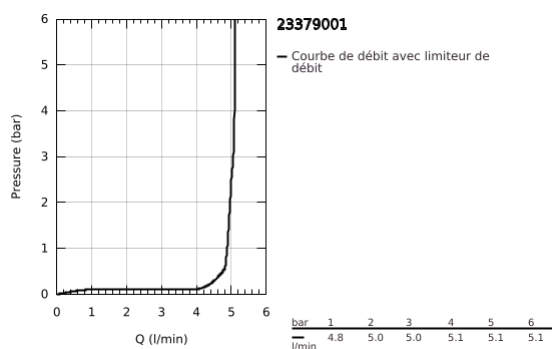

23 379 001 ESSENCE MITIGEUR MONOCOMMANDE LAVABO TAILLE S

DESCRIPTION DU PRODUIT

- Couleur: chromé
- monotrou
- levier en métal
- GROHE SilkMove : cartouche en céramique 28 mm
- EcoMode à eau froide en position centrale du levier permet d'économiser de l'énergie.
- avec limiteur de température
- finition GROHE LongLife
- GROHE EcoJoy technologie d'économie d'eau
- débit maximal (à 3 bar) : 5 l/min
- GROHE FastFixation Plus

- vidage automatique 1 1/4"
- flexible(s) de raccordement souple(s)

23 379 001 ESSENCE MITIGEUR MONOCOMMANDE LAVABO TAILLE S

PIÈCES DE RECHANGE, novembre 2021 – maintenant

- 1: Levier (Numéro de commande 46918000)
 - 2: Bague de fixation (Numéro de commande 46715000)
 - 3: Cartouche (Numéro de commande 46580000)
 - 4: Tirette de vidage (Numéro de commande 46739000)
 - 5: Mousseur (Numéro de commande 46765000)
 - 6: Rosace (Numéro de commande 48603000)
 - 7: Ensemble de fixation universel pour robinets (Numéro de commande 46645000)
 - 8: Garniture de vidage 1 1/4" (Numéro de commande 28910000)
 - 8.1: Clapet de vidage (Numéro de commande 07182000)
 - 8.2: Tige et rotule de vidage (Numéro de commande 07052000)
 - 9: Clef platte SW 46 mm à 6 pans (Numéro de commande 19017000)*
 - 10: Tige et rotule de vidage (Numéro de commande 07341000)*
- * Accessoires optionnels