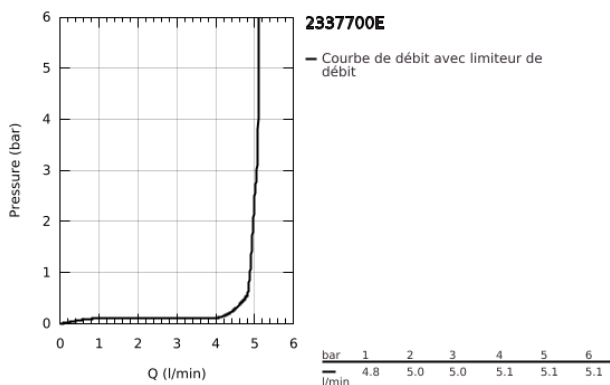

23 377 00E EUROSMART COSMOPOLITAN MITIGEUR MONOCOMMANDE LAVABO TAILLE S

DESCRIPTION DU PRODUIT

- Couleur: chromé
- monotrou
- levier en métal
- GROHE SilkMove: cartouche en céramique 35 mm
- EcoMode à eau froide en position centrale du levier permet d'économiser de l'énergie.
- limiteur de débit ajustable
- finition GROHE LongLife
- GROHE EcoJoy technologie d'économie d'eau
- débit maximal (à 3 bar) : 5 l/min
- GROHE FastFixation installation rapide
- vidage automatique 1 1/4"
- flexible(s) de raccordement souple(s)

23 377 00E EUROSMART COSMOPOLITAN MITIGEUR MONOCOMMANDE LAVABO TAILLE S

PIÈCES DE RECHANGE, août 2017 – maintenant

- 1: Levier (Numéro de commande 46828000)
 - 2: Capuchon de recouvrement (Numéro de commande 46492000)
 - 3: Accordement à vis (Numéro de commande 46460000)
 - 4: Cartouche (Numéro de commande 46863000)
 - 5: Mousseur (Numéro de commande 48159000)
 - 6: Tirette de vidage (Numéro de commande 46739000)
 - 7: Ensemble de fixation universel pour robinets (Numéro de commande 46671000)
 - 8: Garniture de vidage 1 1/4" (Numéro de commande 28910000)
 - 8.1: Clapet de vidage (Numéro de commande 07182000)
 - 8.2: Tige et rotule de vidage (Numéro de commande 07052000)
 - 9: Clé 14 (Numéro de commande 19332000)*
 - 10: Clef platte SW 46 mm à 6 pans (Numéro de commande 19017000)*
 - 11: Tige et rotule de vidage (Numéro de commande 07341000)*
- * Accessoires optionels