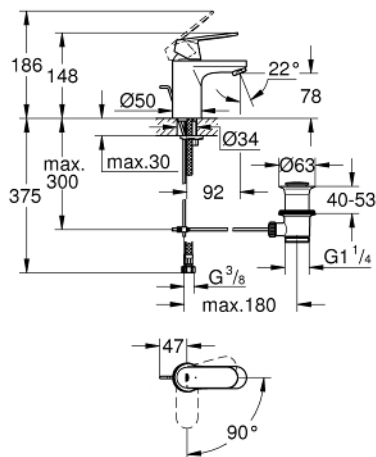

23 377 00E EUROSMART COSMOPOLITAN MITIGEUR MONOCOMMANDE LAVABO TAILLE S

DESCRIPTION DU PRODUIT

- Couleur: chromé
- monotrou
- levier en métal
- GROHE SilkMove: cartouche en céramique 35 mm
- EcoMode à eau froide en position centrale du levier permet d'économiser de l'énergie.
- limiteur de débit ajustable
- finition GROHE LongLife
- GROHE EcoJoy technologie d'économie d'eau
- débit maximal (à 3 bar) : 5 l/min
- GROHE FastFixation installation rapide
- vidage automatique 1 1/4"
- flexible(s) de raccordement souple(s)

23 377 00E EUROSMART COSMOPOLITAN MITIGEUR MONOCOMMANDE LAVABO TAILLE S

PIÈCES DE RECHANGE, août 2017 – maintenant

- 1: Levier (Numéro de commande 46828000)
 - 2: Capuchon de recouvrement (Numéro de commande 46492000)
 - 3: Accordement à vis (Numéro de commande 46460000)
 - 4: Cartouche (Numéro de commande 46863000)
 - 5: Mousseur (Numéro de commande 48159000)
 - 6: Tirette de vidage (Numéro de commande 46739000)
 - 7: Ensemble de fixation universel pour robinets (Numéro de commande 46671000)
 - 8: Garniture de vidage 1 1/4" (Numéro de commande 28910000)
 - 8.1: Clapet de vidage (Numéro de commande 07182000)
 - 8.2: Tige et rotule de vidage (Numéro de commande 07052000)
 - 9: Clé 14 (Numéro de commande 19332000)*
 - 10: Clef platte SW 46 mm à 6 pans (Numéro de commande 19017000)*
 - 11: Tige et rotule de vidage (Numéro de commande 07341000)*
- * Accessoires optionels