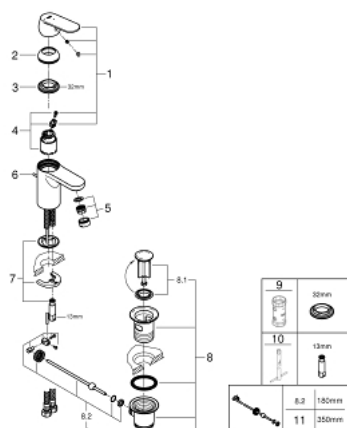

23 377 00E EUROSMART COSMOPOLITAN MITIGEUR MONOCOMMANDE LAVABO TAILLE S

DESCRIPTION DU PRODUIT

- Couleur: chromé
- monotrou
- levier en métal
- GROHE SilkMove: cartouche en céramique 35 mm
- EcoMode à eau froide en position centrale du levier permet d'économiser de l'énergie.
- limiteur de débit ajustable
- finition GROHE LongLife
- GROHE EcoJoy technologie d'économie d'eau
- débit maximal (à 3 bar) : 5 l/min
- GROHE FastFixation installation rapide
- vidage automatique 1 1/4"
- flexible(s) de raccordement souple(s)

23 377 00E EUROSMART COSMOPOLITAN MITIGEUR MONOCOMMANDE LAVABO TAILLE S

PIÈCES DE RECHANGE, août 2017 – maintenant

- 1: Levier (Numéro de commande 46828000)
 - 2: Capuchon de recouvrement (Numéro de commande 46492000)
 - 3: Accordement à vis (Numéro de commande 46460000)
 - 4: Cartouche (Numéro de commande 46863000)
 - 5: Mousseur (Numéro de commande 48159000)
 - 6: Tirette de vidage (Numéro de commande 46739000)
 - 7: Ensemble de fixation universel pour robinets (Numéro de commande 46671000)
 - 8: Garniture de vidage 1 1/4" (Numéro de commande 28910000)
 - 8.1: Clapet de vidage (Numéro de commande 07182000)
 - 8.2: Tige et rotule de vidage (Numéro de commande 07052000)
 - 9: Clé 14 (Numéro de commande 19332000)*
 - 10: Clef platte SW 46 mm à 6 pans (Numéro de commande 19017000)*
 - 11: Tige et rotule de vidage (Numéro de commande 07341000)*
- * Accessoires optionels