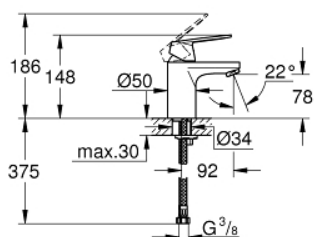

### DESCRIPTION DU PRODUIT

- Couleur: chromé
- monotrou
- levier en métal
- GROHE SilkMove: cartouche en céramique 35 mm
- EcoMode à eau froide en position centrale du levier permet d'économiser de l'énergie.
- limiteur de débit ajustable
- débit minimal réglable à 2,5 l/min
- limiteur de course intégré
- finition GROHE LongLife
- GROHE EcoJoy technologie d'économie d'eau
- débit maximal (à 3 bar) : 5 l/min
- GROHE FastFixation installation rapide
- corps lisse
- flexible(s) de raccordement souple(s)

## 23 376 00E EUROSMART COSMOPOLITAN MITIGEUR MONOCOMMANDE LAVABO TAILLE S

### PIÈCES DE RECHANGE, août 2017 – maintenant

- 1: Levier (Numéro de commande 46828000)
- 2: Capuchon de recouvrement (Numéro de commande 46492000)
- 3: Accordement à vis (Numéro de commande 46460000)
- 4: Cartouche (Numéro de commande 46863000)
- 5: Mousseur (Numéro de commande 48159000)
- 6: Ensemble de fixation universel pour robinets (Numéro de commande 46671000)
- 7: Clef platte SW 46 mm à 6 pans (Numéro de commande 19017000)\*
- 8: Clé 14 (Numéro de commande 19332000)\*