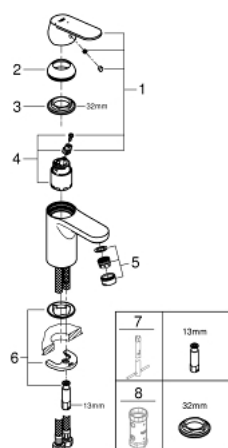

## 23 376 00E EUROSMART COSMOPOLITAN MITIGEUR MONOCOMMANDE LAVABO TAILLE S

### DESCRIPTION DU PRODUIT

- Couleur: chromé
- monotrou
- levier en métal
- GROHE SilkMove: cartouche en céramique 35 mm
- EcoMode à eau froide en position centrale du levier permet d'économiser de l'énergie.
- limiteur de débit ajustable
- débit minimal réglable à 2,5 l/min
- limiteur de course intégré
- finition GROHE LongLife
- GROHE EcoJoy technologie d'économie d'eau
- débit maximal (à 3 bar) : 5 l/min
- GROHE FastFixation installation rapide
- corps lisse
- flexible(s) de raccordement souple(s)

### PIÈCES DE RECHANGE, août 2017 – maintenant

- 1: Levier (Numéro de commande 46828000)
- 2: Capuchon de recouvrement (Numéro de commande 46492000)
- 3: Accordement à vis (Numéro de commande 46460000)
- 4: Cartouche (Numéro de commande 46863000)
- 5: Mousseur (Numéro de commande 48159000)
- 6: Ensemble de fixation universel pour robinets (Numéro de commande 46671000)
- 7: Clef platte SW 46 mm à 6 pans (Numéro de commande 19017000)\*
- 8: Clé 14 (Numéro de commande 19332000)\*