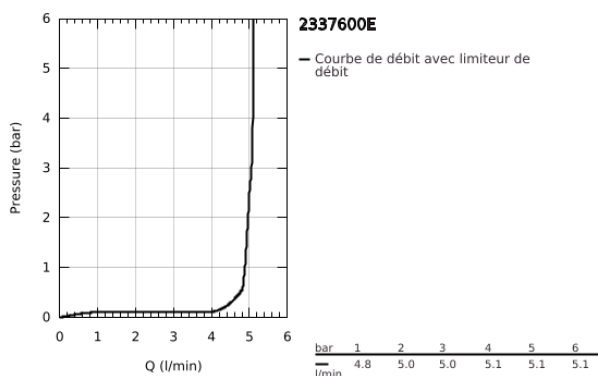

## 23 376 00E EUROSMART COSMOPOLITAN MITIGEUR MONOCOMMANDE LAVABO TAILLE S

### DESCRIPTION DU PRODUIT

- Couleur: chromé
- monotrou
- levier en métal
- GROHE SilkMove: cartouche en céramique 35 mm
- EcoMode à eau froide en position centrale du levier permet d'économiser de l'énergie.
- limiteur de débit ajustable
- débit minimal réglable à 2,5 l/min
- limiteur de course intégré
- finition GROHE LongLife
- GROHE EcoJoy technologie d'économie d'eau
- débit maximal (à 3 bar) : 5 l/min
- GROHE FastFixation installation rapide
- corps lisse
- flexible(s) de raccordement souple(s)