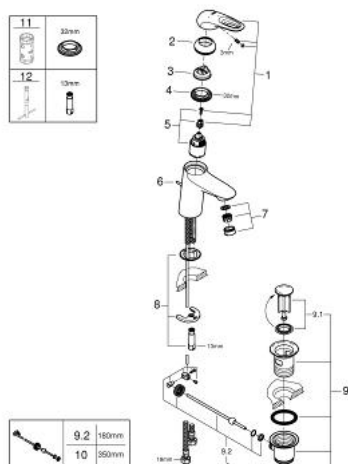

## 23 374 LS3 EUROSTYLE WASTAFELMENGKRAAN S-SIZE

### RESERVEONDERDELEN , juli 2017 – nu

1: Greep (Bestelnummer 46939LS0)

2: Afdekkap

(Bestelnummer 46492000)

3: Schroefkoppeling (Bestelnummer 46460000)

4: Cartouche (Bestelnummer 46863000)

5: Trekstang (Bestelnummer 46739000)

6: Mousseur (Bestelnummer 48159000)

7: Universele kraanmontageset (Bestelnummer 46671000)

8: Afvoergarnituur (Bestelnummer 28910000)

8.1: Stop voor afvoergarnituur (Bestelnummer 07182000)

8.2: Kogelstang (Bestelnummer 07052000)