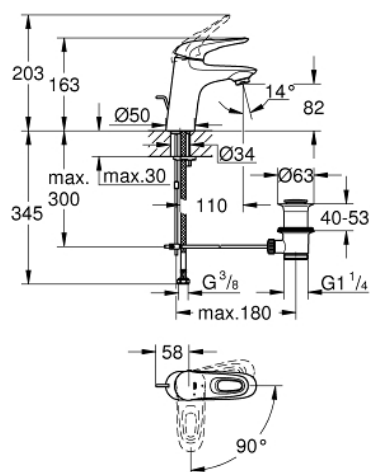

23 374 LS3 EUROSTYLE MITIGEUR MONOCOMMANDE LAVABO TAILLE S

DESCRIPTION DU PRODUIT

- Couleur: Moon White
- monotrou
- poignée étrier en métal
- GROHE SilkMove: cartouche en céramique 35 mm
- EcoMode à eau froide en position centrale du levier permet d'économiser de l'énergie.
- limiteur de débit ajustable
- avec limiteur de température
- Finition GROHE LongLife
- GROHE EcoJoy technologie d'économie d'eau
- débit maximal (à 3 bar) : 5 l/min
- GROHE FastFixation installation rapide
- vidage automatique 1 1/4"
- flexible(s) de raccordement souple(s)

23 374 LS3 EUROSTYLE MITIGEUR MONOCOMMANDE LAVABO TAILLE S

PIÈCES DE RECHANGE, juillet 2017 – maintenant

- 1: Levier (Numéro de commande 46939LS0)
- 2: Capuchon de recouvrement (Numéro de commande 46492000)
- 3: Accordement à vis (Numéro de commande 46460000)
- 4: Cartouche (Numéro de commande 46863000)
- 5: Tirette de vidage (Numéro de commande 46739000)
- 6: Mousseur (Numéro de commande 48159000)
- 7: Ensemble de fixation universel pour robinets (Numéro de commande 46671000)
- 8: Garniture de vidage 1 1/4" (Numéro de commande 28910000)
- 8.1: Clapet de vidage (Numéro de commande 07182000)
- 8.2: Tige et rotule de vidage (Numéro de commande 07052000)
- 9: Tige et rotule de vidage (Numéro de commande 07341000)*
- 10: Clé 14 (Numéro de commande 19332000)*
- 11: Clé platte SW 46 mm à 6 pans (Numéro de commande 19017000)*