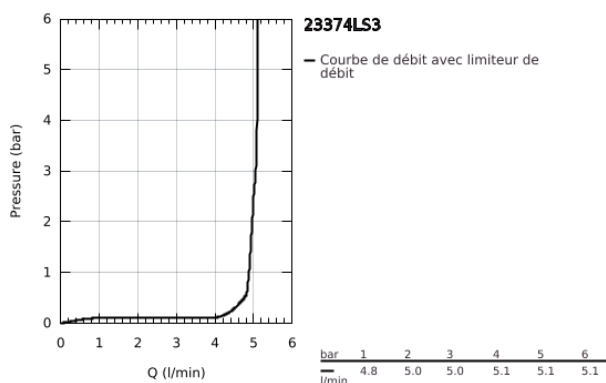

23 374 LS3 EUROSTYLE MITIGEUR MONOCOMMANDE LAVABO TAILLE S

DESCRIPTION DU PRODUIT

- Couleur: Moon White
- monotrou
- poignée étrier en métal
- GROHE SilkMove: cartouche en céramique 35 mm
- EcoMode à eau froide en position centrale du levier permet d'économiser de l'énergie.
- limiteur de débit ajustable
- avec limiteur de température
- Finition GROHE LongLife
- GROHE EcoJoy technologie d'économie d'eau
- débit maximal (à 3 bar) : 5 l/min
- GROHE FastFixation installation rapide
- vidage automatique 1 1/4"
- flexible(s) de raccordement souple(s)

23 374 LS3 EUROSTYLE MITIGEUR MONOCOMMANDE LAVABO TAILLE S

PIÈCES DE RECHANGE, juillet 2017 – maintenant

- 1: Levier (Numéro de commande 46939LS0)
- 2: Capuchon de recouvrement (Numéro de commande 46492000)
- 3: Accordement à vis (Numéro de commande 46460000)
- 4: Cartouche (Numéro de commande 46863000)
- 5: Tirette de vidage (Numéro de commande 46739000)
- 6: Mousseur (Numéro de commande 48159000)
- 7: Ensemble de fixation universel pour robinets (Numéro de commande 46671000)
- 8: Garniture de vidage 1 1/4" (Numéro de commande 28910000)
- 8.1: Clapet de vidage (Numéro de commande 07182000)
- 8.2: Tige et rotule de vidage (Numéro de commande 07052000)
- 9: Tige et rotule de vidage (Numéro de commande 07341000)*
- 10: Clé 14 (Numéro de commande 19332000)*
- 11: Clé platte SW 46 mm à 6 pans (Numéro de commande 19017000)*