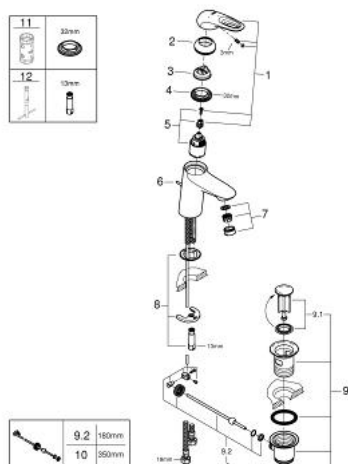

23 374 LS3 EUROSTYLE MITIGEUR MONOCOMMANDE LAVABO TAILLE S

DESCRIPTION DU PRODUIT

- Couleur: Moon White
- monotrou
- poignée étrier en métal
- GROHE SilkMove: cartouche en céramique 35 mm
- EcoMode à eau froide en position centrale du levier permet d'économiser de l'énergie.
- limiteur de débit ajustable
- avec limiteur de température
- Finition GROHE LongLife
- GROHE EcoJoy technologie d'économie d'eau
- débit maximal (à 3 bar) : 5 l/min
- GROHE FastFixation installation rapide
- vidage automatique 1 1/4"
- flexible(s) de raccordement souple(s)

23 374 LS3 EUROSTYLE MITIGEUR MONOCOMMANDE LAVABO TAILLE S

PIÈCES DE RECHANGE, juillet 2017 – maintenant

- 1: Levier (Numéro de commande 46939LS0)
- 2: Capuchon de recouvrement (Numéro de commande 46492000)
- 3: Accordement à vis (Numéro de commande 46460000)
- 4: Cartouche (Numéro de commande 46863000)
- 5: Tirette de vidage (Numéro de commande 46739000)
- 6: Mousseur (Numéro de commande 48159000)
- 7: Ensemble de fixation universel pour robinets (Numéro de commande 46671000)
- 8: Garniture de vidage 1 1/4" (Numéro de commande 28910000)
- 8.1: Clapet de vidage (Numéro de commande 07182000)
- 8.2: Tige et rotule de vidage (Numéro de commande 07052000)
- 9: Tige et rotule de vidage (Numéro de commande 07341000)*
- 10: Clé 14 (Numéro de commande 19332000)*
- 11: Clé platte SW 46 mm à 6 pans (Numéro de commande 19017000)*