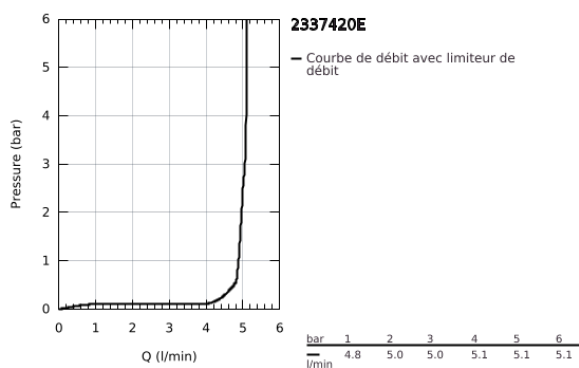

## 23 374 20E EUROSTYLE COSMOPOLITAN MITIGEUR MONOCOMMANDE LAVABO TAILLE S

### DESCRIPTION DU PRODUIT

- Couleur: chromé
- monotrou
- GROHE SilkMove: cartouche en céramique 35 mm
- EcoMode à eau froide en position centrale du levier permet d'économiser de l'énergie.
- limiteur de débit ajustable
- finition GROHE LongLife
- GROHE EcoJoy technologie d'économie d'eau
- débit maximal (à 3 bar) : 5 l/min
- GROHE FastFixation installation rapide
- vidage automatique 1 1/4"
- flexible(s) de raccordement souple(s)