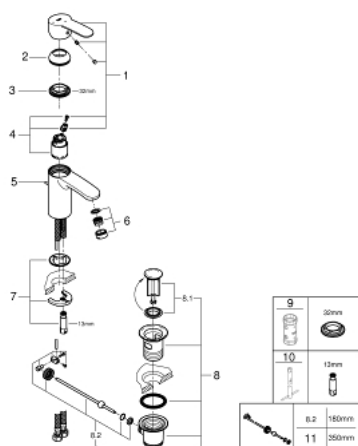

## 23 374 20E EUROSTYLE COSMOPOLITAN MITIGEUR MONOCOMMANDE LAVABO TAILLE S

### DESCRIPTION DU PRODUIT

- Couleur: chromé
- monotrou
- GROHE SilkMove: cartouche en céramique 35 mm
- EcoMode à eau froide en position centrale du levier permet d'économiser de l'énergie.
- limiteur de débit ajustable
- finition GROHE LongLife
- GROHE EcoJoy technologie d'économie d'eau
- débit maximal (à 3 bar) : 5 l/min
- GROHE FastFixation installation rapide
- vidage automatique 1 1/4"
- flexible(s) de raccordement souple(s)

### PIÈCES DE RECHANGE, juillet 2017 – maintenant

- 1: Levier (Numéro de commande 46829000)
- 2: Capuchon de recouvrement (Numéro de commande 46492000)
- 3: Accordement à vis (Numéro de commande 46460000)
- 4: Cartouche (Numéro de commande 46863000)
- 5: Tirette de vidage (Numéro de commande 46739000)
- 6: Mousseur (Numéro de commande 48159000)
- 7: Ensemble de fixation universel pour robinets (Numéro de commande 46671000)
- 8: Garniture de vidage 1 1/4" (Numéro de commande 28910000)
- 8.1: Clapet de vidage (Numéro de commande 07182000)
- 8.2: Tige et rotule de vidage (Numéro de commande 07052000)
- 9: Clé 14 (Numéro de commande 19332000)\*
- 10: Clef platte SW 46 mm à 6 pans (Numéro de commande 19017000)\*
- 11: Tige et rotule de vidage (Numéro de commande 07341000)\*