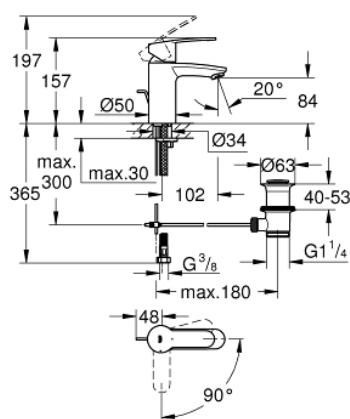

## 23 374 20E EUROSTYLE COSMOPOLITAN MITIGEUR MONOCOMMANDE LAVABO TAILLE S

### DESCRIPTION DU PRODUIT

- Couleur: chromé
- monotrou
- GROHE SilkMove: cartouche en céramique 35 mm
- EcoMode à eau froide en position centrale du levier permet d'économiser de l'énergie.
- limiteur de débit ajustable
- finition GROHE LongLife
- GROHE EcoJoy technologie d'économie d'eau
- débit maximal (à 3 bar) : 5 l/min
- GROHE FastFixation installation rapide
- vidage automatique 1 1/4"
- flexible(s) de raccordement souple(s)

### PIÈCES DE RECHANGE, juillet 2017 – maintenant

- 1: Levier (Numéro de commande 46829000)
- 2: Capuchon de recouvrement (Numéro de commande 46492000)
- 3: Accordement à vis (Numéro de commande 46460000)
- 4: Cartouche (Numéro de commande 46863000)
- 5: Tirette de vidage (Numéro de commande 46739000)
- 6: Mousseur (Numéro de commande 48159000)
- 7: Ensemble de fixation universel pour robinets (Numéro de commande 46671000)
- 8: Garniture de vidage 1 1/4" (Numéro de commande 28910000)
- 8.1: Clapet de vidage (Numéro de commande 07182000)
- 8.2: Tige et rotule de vidage (Numéro de commande 07052000)
- 9: Clé 14 (Numéro de commande 19332000)\*
- 10: Clef platte SW 46 mm à 6 pans (Numéro de commande 19017000)\*
- 11: Tige et rotule de vidage (Numéro de commande 07341000)\*