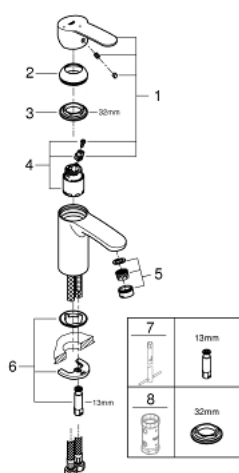

## 23 373 20E EUROSTYLE COSMOPOLITAN MITIGEUR MONOCOMMANDE LAVABO TAILLE S

### DESCRIPTION DU PRODUIT

- Couleur: chromé
- monotrou
- levier en métal
- GROHE SilkMove: cartouche en céramique 35 mm
- EcoMode à eau froide en position centrale du levier permet d'économiser de l'énergie.
- limiteur de débit ajustable
- débit minimal réglable à 2,5 l/min
- limiteur de course intégré
- finition GROHE LongLife
- GROHE EcoJoy technologie d'économie d'eau
- débit maximal (à 3 bar) : 5 l/min
- GROHE FastFixation installation rapide
- corps lisse
- flexible(s) de raccordement souple(s)

### PIÈCES DE RECHANGE, août 2017 – maintenant

- 1: Levier (Numéro de commande 46829000)
- 2: Capuchon de recouvrement (Numéro de commande 46492000)
- 3: Accordement à vis (Numéro de commande 46460000)
- 4: Cartouche (Numéro de commande 46863000)
- 5: Mousseur (Numéro de commande 48159000)
- 6: Ensemble de fixation universel pour robinets (Numéro de commande 46671000)
- 7: Clef platte SW 46 mm à 6 pans (Numéro de commande 19017000)\*
- 8: Clé 14 (Numéro de commande 19332000)\*