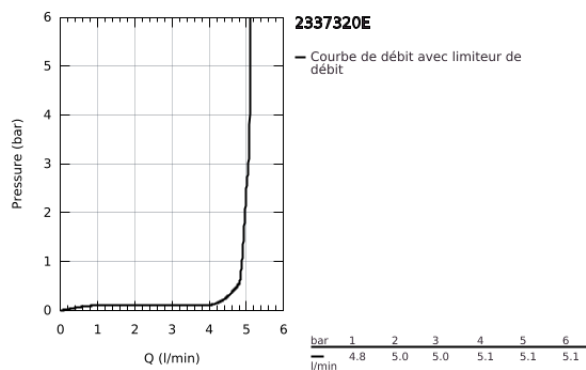

## 23 373 20E EUROSTYLE COSMOPOLITAN MITIGEUR MONOCOMMANDE LAVABO TAILLE S

### DESCRIPTION DU PRODUIT

- Couleur: chromé
- monotrou
- levier en métal
- GROHE SilkMove: cartouche en céramique 35 mm
- EcoMode à eau froide en position centrale du levier permet d'économiser de l'énergie.
- limiteur de débit ajustable
- débit minimal réglable à 2,5 l/min
- limiteur de course intégré
- finition GROHE LongLife
- GROHE EcoJoy technologie d'économie d'eau
- débit maximal (à 3 bar) : 5 l/min
- GROHE FastFixation installation rapide
- corps lisse
- flexible(s) de raccordement souple(s)