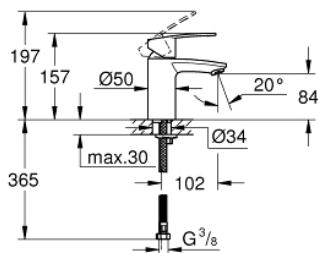

### DESCRIPTION DU PRODUIT

- Couleur: chromé
- monotrou
- levier en métal
- GROHE SilkMove: cartouche en céramique 35 mm
- EcoMode à eau froide en position centrale du levier permet d'économiser de l'énergie.
- limiteur de débit ajustable
- débit minimal réglable à 2,5 l/min
- limiteur de course intégré
- finition GROHE LongLife
- GROHE EcoJoy technologie d'économie d'eau
- débit maximal (à 3 bar) : 5 l/min
- GROHE FastFixation installation rapide
- corps lisse
- flexible(s) de raccordement souple(s)

## 23 373 20E EUROSTYLE COSMOPOLITAN MITIGEUR MONOCOMMANDE LAVABO TAILLE S

### PIÈCES DE RECHANGE, août 2017 – maintenant

- 1: Levier (Numéro de commande 46829000)
- 2: Capuchon de recouvrement (Numéro de commande 46492000)
- 3: Accordement à vis (Numéro de commande 46460000)
- 4: Cartouche (Numéro de commande 46863000)
- 5: Mousseur (Numéro de commande 48159000)
- 6: Ensemble de fixation universel pour robinets (Numéro de commande 46671000)
- 7: Clef platte SW 46 mm à 6 pans (Numéro de commande 19017000)\*
- 8: Clé 14 (Numéro de commande 19332000)\*