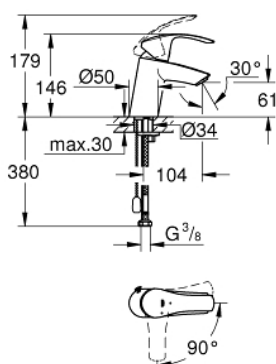

23 372 002 EUROSMART MITIGEUR MONOCOMMANDE LAVABO TAILLE S

DESCRIPTION DU PRODUIT

- Couleur: chromé
- monotrou
- levier en métal
- GROHE SilkMove: cartouche en céramique 35 mm
- EcoMode à eau froide en position centrale du levier permet d'économiser de l'énergie.
- limiteur de débit ajustable
- avec limiteur de température
- finition GROHE LongLife
- GROHE EcoJoy technologie d'économie d'eau
- débit maximal (à 3 bar) : 5 l/min
- GROHE FastFixation installation rapide
- chaînette coulissante
- flexible(s) de raccordement souple(s)

23 372 002 EUROSMART MITIGEUR MONOCOMMANDE LAVABO TAILLE S

PIÈCES DE RECHANGE, août 2017 – maintenant

- 1: Levier (Numéro de commande 46902000)
- 2: Capuchon de recouvrement (Numéro de commande 46492000)
- 3: Accordement à vis (Numéro de commande 46460000)
- 4: Cartouche (Numéro de commande 46863000)
- 5: Chaîne coulissante (Numéro de commande 06815000)
- 6: Mousseur (Numéro de commande 48159000)
- 7: Ensemble de fixation universel pour robinets (Numéro de commande 46671000)
- 8: Clé 14 (Numéro de commande 19332000)*
- 9: Clef platte SW 46 mm à 6 pans (Numéro de commande 19017000)*