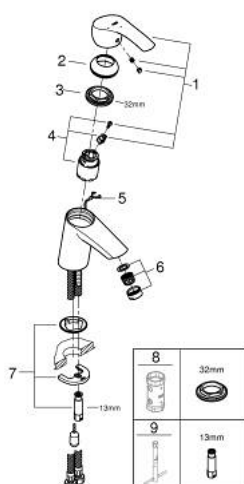

23 372 002 EUROSMART MITIGEUR MONOCOMMANDE LAVABO TAILLE S

DESCRIPTION DU PRODUIT

- Couleur: chromé
- monotrou
- levier en métal
- GROHE SilkMove: cartouche en céramique 35 mm
- EcoMode à eau froide en position centrale du levier permet d'économiser de l'énergie.
- limiteur de débit ajustable
- avec limiteur de température
- finition GROHE LongLife
- GROHE EcoJoy technologie d'économie d'eau
- débit maximal (à 3 bar) : 5 l/min
- GROHE FastFixation installation rapide
- chaînette coulissante
- flexible(s) de raccordement souple(s)

23 372 002 EUROSMART MITIGEUR MONOCOMMANDE LAVABO TAILLE S

PIÈCES DE RECHANGE, août 2017 – maintenant

- 1: Levier (Numéro de commande 46902000)
- 2: Capuchon de recouvrement (Numéro de commande 46492000)
- 3: Accordement à vis (Numéro de commande 46460000)
- 4: Cartouche (Numéro de commande 46863000)
- 5: Chaîne coulissante (Numéro de commande 06815000)
- 6: Mousseur (Numéro de commande 48159000)
- 7: Ensemble de fixation universel pour robinets (Numéro de commande 46671000)
- 8: Clé 14 (Numéro de commande 19332000)*
- 9: Clef platte SW 46 mm à 6 pans (Numéro de commande 19017000)*