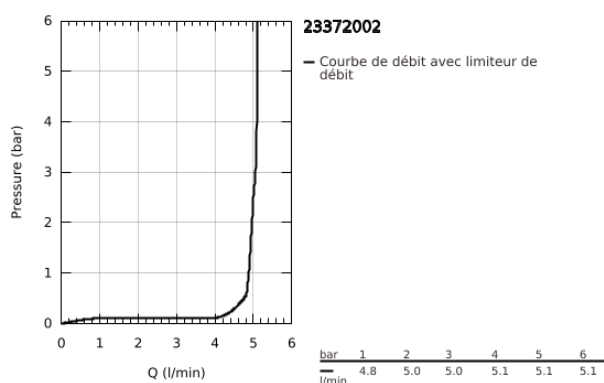

23 372 002 EUROSMART MITIGEUR MONOCOMMANDE LAVABO TAILLE S

DESCRIPTION DU PRODUIT

- Couleur: chromé
- monotrou
- levier en métal
- GROHE SilkMove: cartouche en céramique 35 mm
- EcoMode à eau froide en position centrale du levier permet d'économiser de l'énergie.
- limiteur de débit ajustable
- avec limiteur de température
- finition GROHE LongLife
- GROHE EcoJoy technologie d'économie d'eau
- débit maximal (à 3 bar) : 5 l/min
- GROHE FastFixation installation rapide
- chaînette coulissante
- flexible(s) de raccordement souple(s)

23 372 002 EUROSMART MITIGEUR MONOCOMMANDE LAVABO TAILLE S

PIÈCES DE RECHANGE, août 2017 – maintenant

- 1: Levier (Numéro de commande 46902000)
- 2: Capuchon de recouvrement (Numéro de commande 46492000)
- 3: Accordement à vis (Numéro de commande 46460000)
- 4: Cartouche (Numéro de commande 46863000)
- 5: Chaîne coulissante (Numéro de commande 06815000)
- 6: Mousseur (Numéro de commande 48159000)
- 7: Ensemble de fixation universel pour robinets (Numéro de commande 46671000)
- 8: Clé 14 (Numéro de commande 19332000)*
- 9: Clef platte SW 46 mm à 6 pans (Numéro de commande 19017000)*