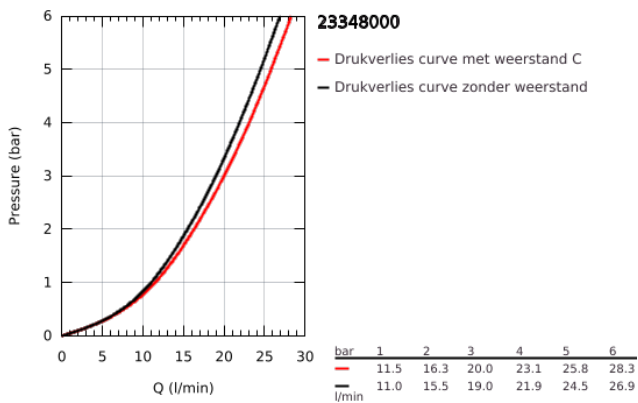

23 348 000 START EDGE EÉNGREEPSMENGKRAAN VOOR BAD/DOUCHE 1/2"

PRODUCTOMSCHRIJVING

- Kleur: chroom
- wandmontage
- metalen hendel
- GROHE SmoothControl keramische cartouche 46 mm
- GROHE LongLife finish
- variabel instelbare debietbegrenzer
- automatische omstelling: bad/douche
- 1/2" douche-aansluiting onderaan met geïntegreerde terugslagklep
- uitloop met mousseur
- S-koppelingen
- wandrosetten van metaal
- terugstroombeveiliging
- optionele drukafhankelijke aanslagbegrenzer (46 308 000)