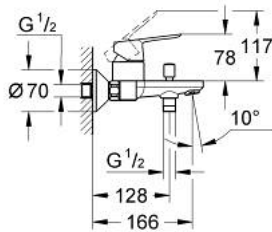

23 348 000 START EDGE EÉNGREEPSMENGKRAAN VOOR BAD/DOUCHE 1/2"

PRODUCTOMSCHRIJVING

- Kleur: chroom
- wandmontage
- metalen hendel
- GROHE SmoothControl keramische cartouche 46 mm
- GROHE LongLife finish
- variabel instelbare debietbegrenzer
- automatische omstelling: bad/douche
- 1/2" douche-aansluiting onderaan met geïntegreerde terugslagklep
- uitloop met mousseur
- S-koppelingen
- wandrosetten van metaal
- terugstroombeveiliging
- optionele drukafhankelijke aanslagbegrenzer (46 308 000)

23 348 000 START EDGE EÉNGREEPSMENGKRAAN VOOR BAD/DOUCHE 1/2"

RESERVEONDERDELEN , september 2012 – nu

1: Greep (Bestelnummer 46698000)

2: Afdekkap

(Bestelnummer 46584000)

3: Cartouche (Bestelnummer 46048000)

4: Omstelknop (Bestelnummer 64309000)

5: Omstelling bad/douche (Bestelnummer 65655000)

6: Terugslagklep (Bestelnummer 08565000)

7: Mousseur (Bestelnummer 13952000)

8: S-koppeling (Bestelnummer 12075000)

8.1: Dichting 1/2" (Bestelnummer 0138600M)

8.2: Rozet (Bestelnummer 0221000M)

9: Aansluitkoppeling 1/2" (Bestelnummer 45044000)

10: Verlengstuk voor zichtbare bevestigingsmoeren (Bestelnummer 0713000 M)*

11: Moersleutel, plat 30 mm voor opbouwkraanwerk, 34 mm voor thermostatische elementen (Bestelnummer 19377000)*