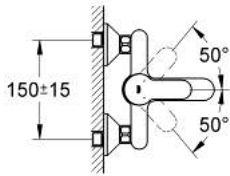

23 348 000 START EDGE EÉNGREEPSMENGKRAAN VOOR BAD/DOUCHE 1/2"

PRODUCTOMSCHRIJVING

- Kleur: chroom
- wandmontage
- metalen hendel
- GROHE SmoothControl keramische cartouche 46 mm
- GROHE LongLife finish
- variabel instelbare debietbegrenzer
- automatische omstelling: bad/douche
- 1/2" douche-aansluiting onderaan met geïntegreerde terugslagklep
- uitloop met mousseur
- S-koppelingen
- wandrosetten van metaal
- terugstroombeveiliging
- optionele drukafhankelijke aanslagbegrenzer (46 308 000)

23 348 000 START EDGE EÉNGREEPSMENGKRAAN VOOR BAD/DOUCHE 1/2"

RESERVEONDERDELEN , september 2012 – nu

1: Greep (Bestelnummer 46698000)

2: Afdekkap

(Bestelnummer 46584000)

3: Cartouche (Bestelnummer 46048000)

8.2: Rozet (Bestelnummer 0221000M)

9: Aansluitkoppeling 1/2" (Bestelnummer 45044000)

10: Verlengstuk voor zichtbare bevestigingsmoeren (Bestelnummer 0713000 M)*

11: Moersleutel, plat 30 mm voor opbouwkraanwerk, 34 mm voor thermostatische elementen (Bestelnummer 19377000)*