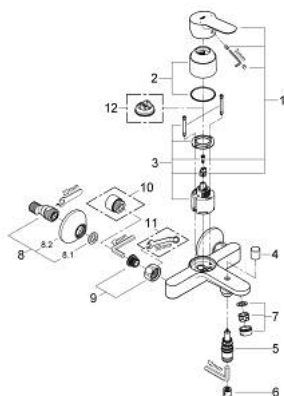

23 348 000 START EDGE EÉNGREEPSMENGKRAAN VOOR BAD/DOUCHE 1/2"

PRODUCTOMSCHRIJVING

- Kleur: chroom
- wandmontage
- metalen hendel
- GROHE SmoothControl keramische cartouche 46 mm
- GROHE LongLife finish
- variabel instelbare debietbegrenzer
- automatische omstelling: bad/douche
- 1/2" douche-aansluiting onderaan met geïntegreerde terugslagklep
- uitloop met mousseur
- S-koppelingen
- wandrosetten van metaal
- terugstroombeveiliging
- optionele drukafhankelijke aanslagbegrenzer (46 308 000)

23 348 000 START EDGE EÉNGREEPSMENGKRAAN VOOR BAD/DOUCHE 1/2"

RESERVEONDERDELEN , september 2012 – nu

1: Greep (Bestelnummer 46698000)

2: Afdekkap

(Bestelnummer 46584000)

3: Cartouche (Bestelnummer 46048000)

4: Omstelknop (Bestelnummer 64309000)

5: Omstelling bad/douche (Bestelnummer 65655000)

6: Terugslagklep (Bestelnummer 08565000)

7: Mousseur (Bestelnummer 13952000)

8: S-koppeling (Bestelnummer 12075000)

8.1: Dichting 1/2" (Bestelnummer 0138600M)

8.2: Rozet (Bestelnummer 0221000M)

9: Aansluitkoppeling 1/2" (Bestelnummer 45044000)

10: Verlengstuk voor zichtbare bevestigingsmoeren (Bestelnummer 0713000 M)*

11: Moersleutel, plat 30 mm voor opbouwkraanwerk, 34 mm voor thermostatische elementen (Bestelnummer 19377000)*