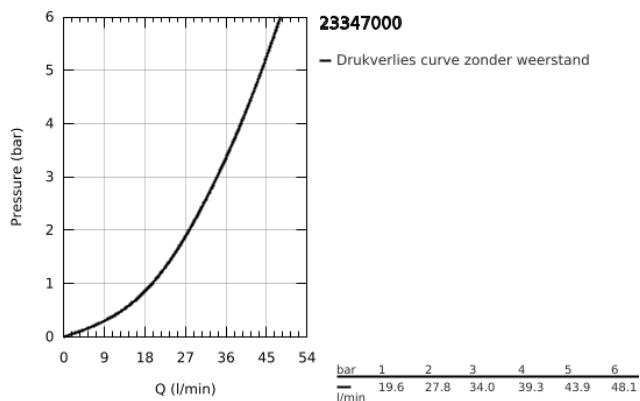

## 23 347 000 START EDGE EÉNGREEPSMENGKRAAN VOOR DOUCHE

### PRODUCTOMSCHRIJVING

- Kleur: chroom
- wandmontage
- metalen hendel
- GROHE SmoothControl keramische cartouche 46 mm
- GROHE LongLife finish
- variabel instelbare debietbegrenzer
- 1/2" douche-aansluiting onderaan met geïntegreerde terugslagklep
- S-koppelingen
- wandrosetten van metaal
- terugstroombeveiliging
- optionele drukafhankelijke aanslagbegrenzer (46 308 000)