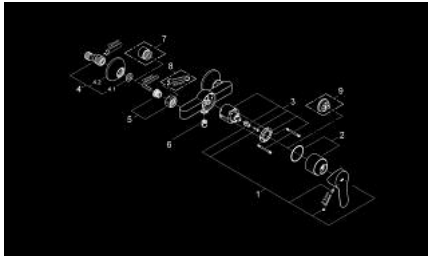

23 347 000 START EDGE EÉNGREEPSMENGKRAAN VOOR DOUCHE

RESERVEONDERDELEN , september 2012 – nu

1: Greep (Bestelnummer 46698000)

2: Afdekkap

(Bestelnummer 46584000)

3: Cartouche (Bestelnummer 46048000)

4: S-koppeling (Bestelnummer 12075000)

4.1: Dichting 1/2" (Bestelnummer 0138600M)

4.2: Rozet (Bestelnummer 0221000M)

5: Aansluitkoppeling 1/2" (Bestelnummer 45044000)

6: Terugslagklep (Bestelnummer 08565000)

7: Verlengstuk voor zichtbare bevestigingsmoeren (Bestelnummer 0713000M)

*

8: Moersleutel, plat 30 mm voor opbouwkraanwerk, 34 mm voor thermostatische elementen (Bestelnummer 19377000)*

9: Temperatuurbegrenzer (Bestelnummer 46375000)*

* Optionele accessoires