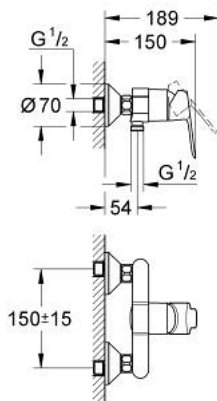

### PRODUCTOMSCHRIJVING

- Kleur: chroom
- wandmontage
- metalen hendel
- GROHE SmoothControl keramische cartouche 46 mm
- GROHE LongLife finish
- variabel instelbare debietbegrenzer
- 1/2" douche-aansluiting onderaan met geïntegreerde terugslagklep
- S-koppelingen
- wandrosetten van metaal
- terugstroombeveiliging
- optionele drukafhankelijke aanslagbegrenzer (46 308 000)

4.2: Rozet (Bestelnummer 0221000M)

5: Aansluitkoppeling 1/2" (Bestelnummer 45044000)

6: Terugslagklep (Bestelnummer 08565000)

7: Verlengstuk voor zichtbare bevestigingsmoeren (Bestelnummer 0713000M)

\*

8: Moersleutel, plat 30 mm voor opbouwkraanwerk, 34 mm voor thermostatische elementen (Bestelnummer 19377000)\*