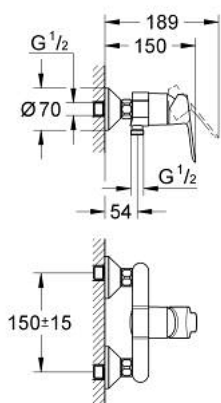

23 347 000 START EDGE MITIGEUR MONOCOMMANDE 1/2" DOUCHE

DESCRIPTION DU PRODUIT

- Couleur: chromé
- montage mural
- levier en métal
- GROHE SmoothControl cartouche céramique 46 mm
- finition GROHE LongLife
- limiteur de débit ajustable
- sortie de douche 1/2" avec clapet anti-retour intégré
- raccords S
- Rosace métallique
- protection anti-retour
- limiteur de course en option (46 308 000)

23 347 000 **START EDGE MITIGEUR MONOCOMMANDE 1/2" DOUCHE**

PIÈCES DE RECHANGE, septembre 2012 – maintenant

- 1: Levier (Numéro de commande 46698000)
- 2: Capuchon de recouvrement (Numéro de commande 46584000)
- 3: Cartouche (Numéro de commande 46048000)
- 4: Raccord S mural (Numéro de commande 12075000)
- 4.1: Joint 1/2" (Numéro de commande 0138600M)
- 4.2: Rosace (Numéro de commande 0221000M)
- 5: Ecrou chromé avec partie filetée (Numéro de commande 45044000)
- 6: Clapet anti-retour (Numéro de commande 08565000)
- 7: Rallonge 3/4" 20 mm (Numéro de commande 0713000M)*
- 8: Clé spéciale, 30 mm et 34 mm (Numéro de commande 19377000)*
- 9: Limiteur de température (Numéro de commande 46375000)*