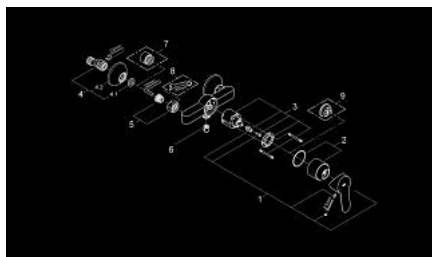

23 347 000 START EDGE MITIGEUR MONOCOMMANDE 1/2" DOUCHE

DESCRIPTION DU PRODUIT

- Couleur: chromé
- montage mural
- levier en métal
- GROHE SmoothControl cartouche céramique 46 mm
- finition GROHE LongLife
- limiteur de débit ajustable
- sortie de douche 1/2" avec clapet anti-retour intégré
- raccords S
- Rosace métallique
- protection anti-retour
- limiteur de course en option (46 308 000)

23 347 000 **START EDGE MITIGEUR MONOCOMMANDE 1/2" DOUCHE**

PIÈCES DE RECHANGE, septembre 2012 – maintenant

- 1: Levier (Numéro de commande 46698000)
- 2: Capuchon de recouvrement (Numéro de commande 46584000)
- 3: Cartouche (Numéro de commande 46048000)
- 4: Raccord S mural (Numéro de commande 12075000)
- 4.1: Joint 1/2" (Numéro de commande 0138600M)
- 4.2: Rosace (Numéro de commande 0221000M)
- 5: Ecrou chromé avec partie filetée (Numéro de commande 45044000)
- 6: Clapet anti-retour (Numéro de commande 08565000)
- 7: Rallonge 3/4" 20 mm (Numéro de commande 0713000M)*
- 8: Clé spéciale, 30 mm et 34 mm (Numéro de commande 19377000)*
- 9: Limiteur de température (Numéro de commande 46375000)*