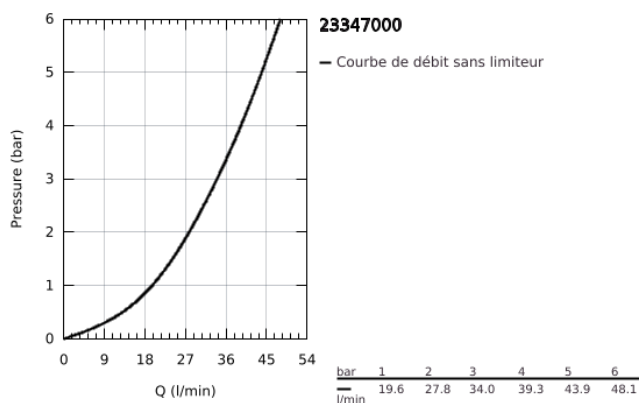

23 347 000 START EDGE MITIGEUR MONOCOMMANDE 1/2" DOUCHE

DESCRIPTION DU PRODUIT

- Couleur: chromé
- montage mural
- levier en métal
- GROHE SmoothControl cartouche céramique 46 mm
- finition GROHE LongLife
- limiteur de débit ajustable
- sortie de douche 1/2" avec clapet anti-retour intégré
- raccords S
- Rosace métallique
- protection anti-retour
- limiteur de course en option (46 308 000)

23 347 000 **START EDGE MITIGEUR MONOCOMMANDE 1/2" DOUCHE**

PIÈCES DE RECHANGE, septembre 2012 – maintenant

- 1: Levier (Numéro de commande 46698000)
- 2: Capuchon de recouvrement (Numéro de commande 46584000)
- 3: Cartouche (Numéro de commande 46048000)
- 4: Raccord S mural (Numéro de commande 12075000)
- 4.1: Joint 1/2" (Numéro de commande 0138600M)
- 4.2: Rosace (Numéro de commande 0221000M)
- 5: Ecrou chromé avec partie filetée (Numéro de commande 45044000)
- 6: Clapet anti-retour (Numéro de commande 08565000)
- 7: Rallonge 3/4" 20 mm (Numéro de commande 0713000M)*
- 8: Clé spéciale, 30 mm et 34 mm (Numéro de commande 19377000)*
- 9: Limiteur de température (Numéro de commande 46375000)*