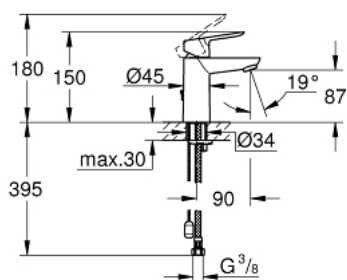

23 343 000 START EDGE WASTAFELMENGKRAAN 1/2"

PRODUCTOMSCHRIJVING

- Kleur: chroom
- ééngatsmontage
- metalen hendel
- GROHE SmoothControl keramische cartouche 28 mm
- GROHE LongLife finish
- GROHE EcoJoy: waterbesparende mousseur, 5,7 l/min
- verzonken ketting
- flexibele aansluitslangen
- GROHE FastFixation

23 343 000 START EDGE WASTAFELMENGKRAAN 1/2"

RESERVEONDERDELEN , september 2012 – nu

- 1: Greep (Bestelnummer 46697000)
 - 2: Cartouche (Bestelnummer 46580000)
 - 3: Ketting (Bestelnummer 06815000)
 - 3.1: Driehoeksbeugel ketting (Bestelnummer 0116100M)
 - 4: Mousseur (Bestelnummer 48159000)
 - 5: Universele kraanmontageset (Bestelnummer 46249000)
 - 6: Pijpsleutel (Bestelnummer 19017000)*
- * Optionele accessoires