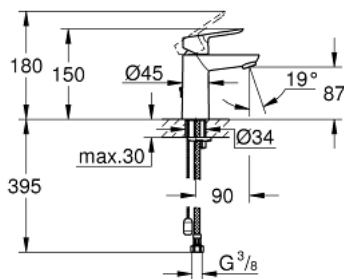

23 343 000 START EDGE MITIGEUR MONOCOMMANDE 1/2" LAVABO

DESCRIPTION DU PRODUIT

- Couleur: chromé
- monotrou
- levier en métal
- GROHE SmoothControl cartouche céramique 28 mm
- finition GROHE LongLife
- GROHE EcoJoy : mousseur économique, 5,7 l/min
- chaînette coulissante
- flexible(s) de raccordement souple(s)

- GROHE FastFixation

23 343 000 START EDGE MITIGEUR MONOCOMMANDE 1/2" LAVABO

PIÈCES DE RECHANGE, septembre 2012 – maintenant

1: Levier (Numéro de commande 46697000)

2: Cartouche (Numéro de commande 46580000)

3: Chaîne coulissante (Numéro de commande 06815000)

3.1: Graine d'attache (Numéro de commande 0116100M)

4: Mousseur (Numéro de commande 48159000)

5: Ensemble de fixation universel pour robinets (Numéro de commande 46249000)

6: Clef platte SW 46 mm à 6 pans (Numéro de commande 19017000)*

* Accessoires optionnels