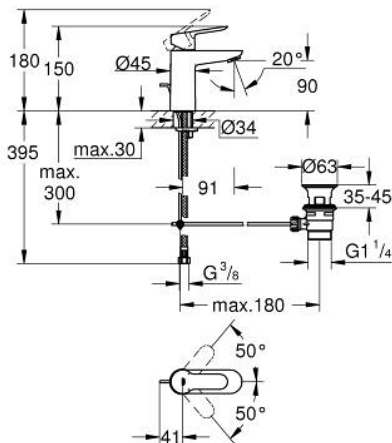

23 342 000 START EDGE WASTAFELMENGKRAAN S-SIZE

PRODUCTOMSCHRIJVING

- Kleur: chroom
- ééngatsmontage
- metalen hendel
- GROHE SmoothControl keramische cartouche 28 mm
- GROHE LongLife finish
- Mousseur, 5,7 l/min
- GROHE FastFixation
- automatische lediging 1 1/4"
- flexibele aansluitslangen

23 342 000 START EDGE WASTAFELMENGKRAAN S-SIZE

RESERVEONDERDELEN , juni 2016 – nu

- 1: Greep (Bestelnummer 46697000)
 - 2: Bevestigingsring (Bestelnummer 46715000)
 - 3: Cartouche (Bestelnummer 46580000)
 - 4: Trekstang (Bestelnummer 46739000)
 - 5: Mousseur (Bestelnummer 48159000)
 - 6: Universele kraanmontageset (Bestelnummer 46249000)
 - 7: Afvoergarnituur (Bestelnummer 28910000)
 - 7.1: Stop voor afvoergarnituur (Bestelnummer 07182000)
 - 7.2: Kogelstang (Bestelnummer 07052000)
 - 8: Pijpsleutel (Bestelnummer 19017000)*
 - 9: Kogelstang (Bestelnummer 07341000)*
- * Optionele accessoires