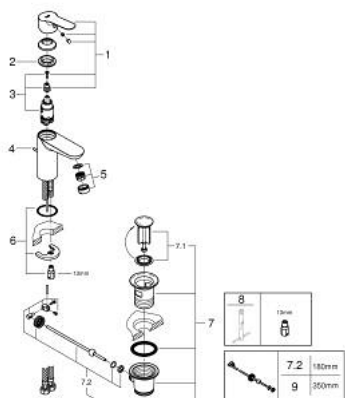

23 342 000 START EDGE WASTAFELMENGKRAAN S-SIZE

PRODUCTOMSCHRIJVING

- Kleur: chroom
- ééngatsmontage
- metalen hendel
- GROHE SmoothControl keramische cartouche 28 mm
- GROHE LongLife finish
- Mousseur, 5,7 l/min
- GROHE FastFixation
- automatische lediging 1 1/4"
- flexibele aansluitslangen

23 342 000 START EDGE WASTAFELMENGKRAAN S-SIZE

RESERVEONDERDELEN , juni 2016 – nu

- 1: Greep (Bestelnummer 46697000)
 - 2: Bevestigingsring (Bestelnummer 46715000)
 - 3: Cartouche (Bestelnummer 46580000)
 - 4: Trekstang (Bestelnummer 46739000)
 - 5: Mousseur (Bestelnummer 48159000)
 - 6: Universele kraanmontageset (Bestelnummer 46249000)
 - 7: Afvoergarnituur (Bestelnummer 28910000)
 - 7.1: Stop voor afvoergarnituur (Bestelnummer 07182000)
 - 7.2: Kogelstang (Bestelnummer 07052000)
 - 8: Pijpsleutel (Bestelnummer 19017000)*
 - 9: Kogelstang (Bestelnummer 07341000)*
- * Optionele accessoires