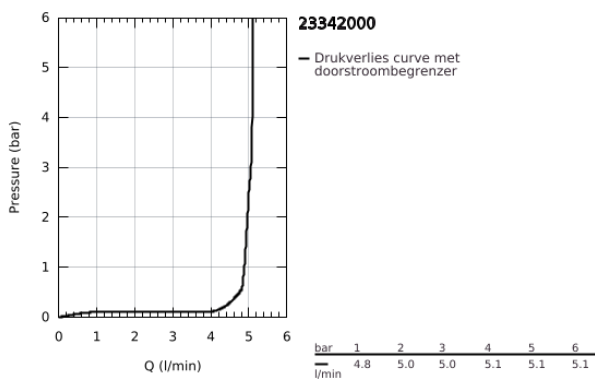

23 342 000 START EDGE WASTAFELMENGKRAAN S-SIZE

PRODUCTOMSCHRIJVING

- Kleur: chroom
- ééngatsmontage
- metalen hendel
- GROHE SmoothControl keramische cartouche 28 mm
- GROHE LongLife finish
- Mousseur, 5,7 l/min
- GROHE FastFixation
- automatische lediging 1 1/4"
- flexibele aansluitslangen

23 342 000 START EDGE WASTAFELMENGKRAAN S-SIZE

RESERVEONDERDELEN , juni 2016 – nu

- 1: Greep (Bestelnummer 46697000)
 - 2: Bevestigingsring (Bestelnummer 46715000)
 - 3: Cartouche (Bestelnummer 46580000)
 - 4: Trekstang (Bestelnummer 46739000)
 - 5: Mousseur (Bestelnummer 48159000)
 - 6: Universele kraanmontageset (Bestelnummer 46249000)
 - 7: Afvoergarnituur (Bestelnummer 28910000)
 - 7.1: Stop voor afvoergarnituur (Bestelnummer 07182000)
 - 7.2: Kogelstang (Bestelnummer 07052000)
 - 8: Pijpsleutel (Bestelnummer 19017000)*
 - 9: Kogelstang (Bestelnummer 07341000)*
- * Optionele accessoires