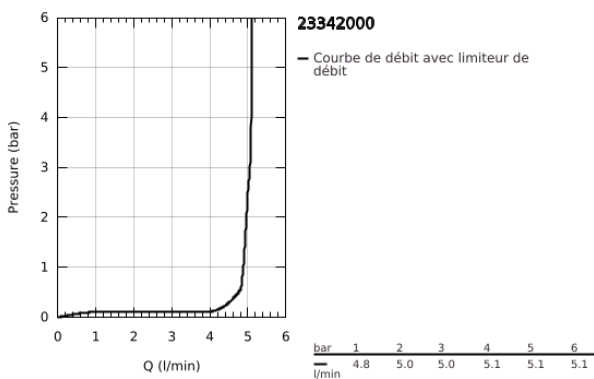

23 342 000 **START EDGE MITIGEUR MONOCOMMANDE LAVABO**  
**TAILLE S**

**DESCRIPTION DU PRODUIT**

- Couleur: chromé
- monotrou
- levier en métal
- GROHE SmoothControl cartouche céramique 28 mm
- finition GROHE LongLife
- mousseur 5,7 l/min
- GROHE FastFixation
- vidage automatique 1 1/4"
- flexible(s) de raccordement souple(s)

## 23 342 000 START EDGE MITIGEUR MONOCOMMANDE LAVABO TAILLE S