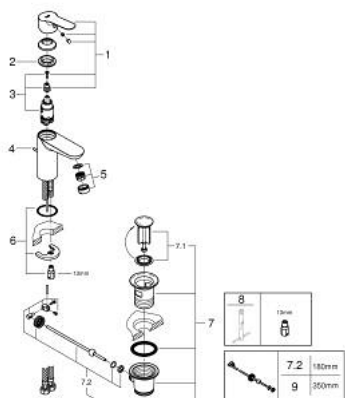

23 342 000 **START EDGE MITIGEUR MONOCOMMANDE LAVABO**  
**TAILLE S**

**DESCRIPTION DU PRODUIT**

- Couleur: chromé
- monotrou
- levier en métal
- GROHE SmoothControl cartouche céramique 28 mm
- finition GROHE LongLife
- mousseur 5,7 l/min
- GROHE FastFixation
- vidage automatique 1 1/4"
- flexible(s) de raccordement souple(s)

## 23 342 000 START EDGE MITIGEUR MONOCOMMANDE LAVABO TAILLE S

### PIÈCES DE RECHANGE, juin 2016 – maintenant

- 1: Levier (Numéro de commande 46697000)
- 2: Bague de fixation (Numéro de commande 46715000)
- 3: Cartouche (Numéro de commande 46580000)
- 4: Tirette de vidage (Numéro de commande 46739000)
- 5: Mousseur (Numéro de commande 48159000)
- 6: Ensemble de fixation universel pour robinets (Numéro de commande 46249000)
- 7: Garniture de vidage 1 1/4" (Numéro de commande 28910000)
- 7.1: Clapet de vidage (Numéro de commande 07182000)
- 7.2: Tige et rotule de vidage (Numéro de commande 07052000)
- 8: Clef plate SW 46 mm à 6 pans (Numéro de commande 19017000)\*
- 9: Tige et rotule de vidage (Numéro de commande 07341000)\*