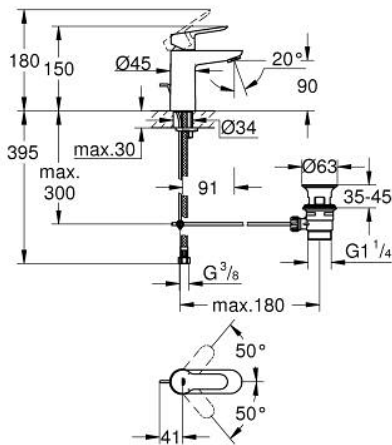

23 342 000 **START EDGE MITIGEUR MONOCOMMANDE LAVABO**  
**TAILLE S**

**DESCRIPTION DU PRODUIT**

- Couleur: chromé
- monotrou
- levier en métal
- GROHE SmoothControl cartouche céramique 28 mm
- finition GROHE LongLife
- mousseur 5,7 l/min
- GROHE FastFixation
- vidage automatique 1 1/4"
- flexible(s) de raccordement souple(s)

## 23 342 000 START EDGE MITIGEUR MONOCOMMANDE LAVABO TAILLE S

### PIÈCES DE RECHANGE, juin 2016 – maintenant

- 1: Levier (Numéro de commande 46697000)
- 2: Bague de fixation (Numéro de commande 46715000)
- 3: Cartouche (Numéro de commande 46580000)
- 4: Tirette de vidage (Numéro de commande 46739000)
- 5: Mousseur (Numéro de commande 48159000)
- 6: Ensemble de fixation universel pour robinets (Numéro de commande 46249000)
- 7: Garniture de vidage 1 1/4" (Numéro de commande 28910000)
- 7.1: Clapet de vidage (Numéro de commande 07182000)
- 7.2: Tige et rotule de vidage (Numéro de commande 07052000)
- 8: Clef plate SW 46 mm à 6 pans (Numéro de commande 19017000)\*
- 9: Tige et rotule de vidage (Numéro de commande 07341000)\*