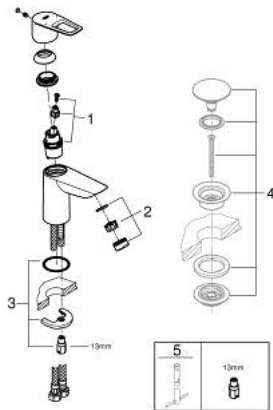

23 337 001 BAULOOP WASTAFELMENGKRAAN S-SIZE

RESERVEONDERDELEN , september 2018 – nu

1: Cartouche (Bestelnummer 48518000)

2: Mousseur (Bestelnummer 48159000)

3: Universele kraanmontageset (Bestelnummer 46249000)

4: Afvoergarnituur met push-open deksel (Bestelnummer 65807000)*

5: Pijpsleutel (Bestelnummer 19017000)*

* Optionele accessoires