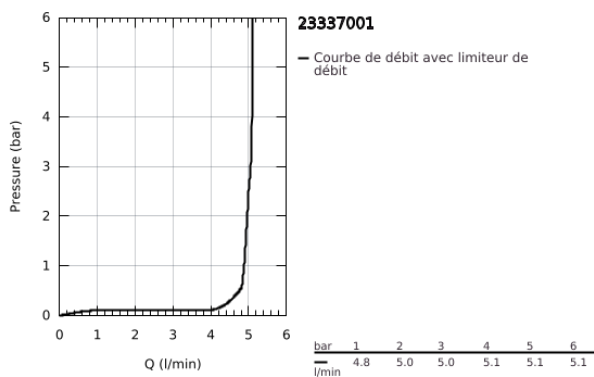

23 337 001 **BAULOOP MITIGEUR MONOCOMMANDE LAVABO**
TAILLE S

DESCRIPTION DU PRODUIT

- Couleur: chromé
- monotrou
- levier en métal
- GROHE SmoothControl cartouche céramique 28 mm
- avec limiteur de température
- finition GROHE LongLife
- Conduits d'eau internes sans plomb ni nickel
- GROHE EcoJoy technologie d'économie d'eau
- débit maximal (à 3 bar) : 5 l/min
- GROHE FastFixation

- corps lisse
- flexible(s) de raccordement souple(s)
- édition professionnelle

23 337 001 BAULOOK MITIGEUR MONOCOMMANDE LAVABO TAILLE S

PIÈCES DE RECHANGE, septembre 2018 – maintenant

1: Cartouche (Numéro de commande 48518000)