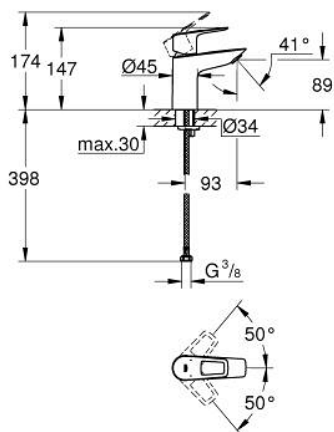

23 337 001 **BAULOOP MITIGEUR MONOCOMMANDE LAVABO**
TAILLE S

DESCRIPTION DU PRODUIT

- Couleur: chromé
- monotrou
- levier en métal
- GROHE SmoothControl cartouche céramique 28 mm
- avec limiteur de température
- finition GROHE LongLife
- Conduits d'eau internes sans plomb ni nickel
- GROHE EcoJoy technologie d'économie d'eau
- débit maximal (à 3 bar) : 5 l/min
- GROHE FastFixation

- corps lisse
- flexible(s) de raccordement souple(s)
- édition professionnelle

23 337 001 BAULOOK MITIGEUR MONOCOMMANDE LAVABO TAILLE S

PIÈCES DE RECHANGE, septembre 2018 – maintenant

1: Cartouche (Numéro de commande 48518000)

2: Mousseur (Numéro de commande 48159000)

3: Ensemble de fixation universel pour robinets (Numéro de commande 46249000)

4: Bonde de vidage clic-clac (Numéro de commande 65807000)*

5: Clef plate SW 46 mm à 6 pans (Numéro de commande 19017000)*