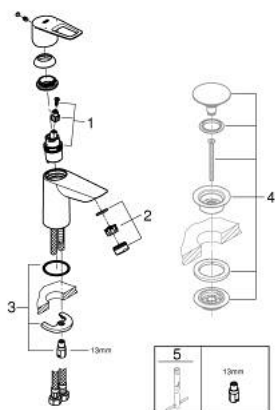

23 337 001 **BAULOOP MITIGEUR MONOCOMMANDE LAVABO**
TAILLE S

DESCRIPTION DU PRODUIT

- Couleur: chromé
- monotrou
- levier en métal
- GROHE SmoothControl cartouche céramique 28 mm
- avec limiteur de température
- finition GROHE LongLife
- Conduits d'eau internes sans plomb ni nickel
- GROHE EcoJoy technologie d'économie d'eau
- débit maximal (à 3 bar) : 5 l/min
- GROHE FastFixation

- corps lisse
- flexible(s) de raccordement souple(s)
- édition professionnelle

23 337 001 BAULOOK MITIGEUR MONOCOMMANDE LAVABO TAILLE S

PIÈCES DE RECHANGE, septembre 2018 – maintenant

1: Cartouche (Numéro de commande 48518000)

2: Mousseur (Numéro de commande 48159000)

3: Ensemble de fixation universel pour robinets (Numéro de commande 46249000)

4: Bonde de vidage clic-clac (Numéro de commande 65807000)*

5: Clef plate SW 46 mm à 6 pans (Numéro de commande 19017000)*