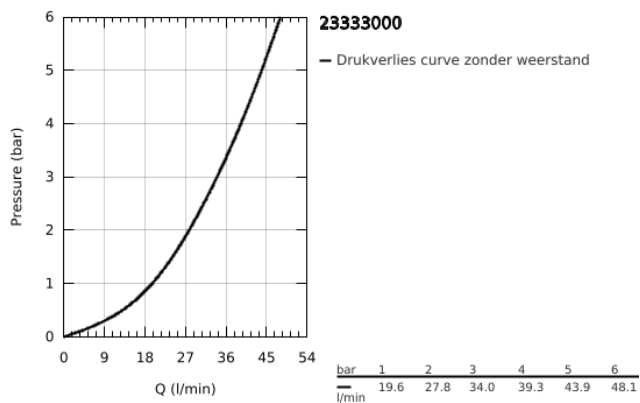

## 23 333 000 BAUEDGE EÉNGREEPSMENGKRAAN VOOR DOUCHE

### PRODUCTOMSCHRIJVING

- Kleur: chroom
- wandmontage
- metalen hendel
- GROHE SmoothControl keramische cartouche 46 mm
- GROHE LongLife finish
- variabel instelbare debietbegrenzer
- 1/2" douche-aansluiting onderaan met geïntegreerde terugslagklep
- S-koppelingen
- wandrosetten van metaal
- terugstroombeveiliging
- optionele temperatuurbegrenzer (46 375 000)