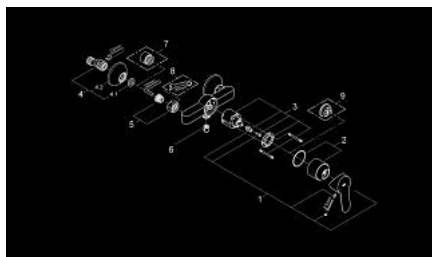

23 333 000 BAUEDGE EÉNGREEPSMENGKRAAN VOOR DOUCHE

RESERVEONDERDELEN , september 2012 – nu

1: Greep (Bestelnummer 46698000)

2: Afdekkap

(Bestelnummer 46584000)

3: Cartouche (Bestelnummer 46048000)

4: S-koppeling (Bestelnummer 12075000)

4.1: Dichting 1/2" (Bestelnummer 0138600M)

4.2: Rozet (Bestelnummer 0221000M)

5: Aansluitkoppeling 1/2" (Bestelnummer 45044000)

6: Terugslagklep (Bestelnummer 08565000)

7: Verlengstuk voor zichtbare bevestigingsmoeren (Bestelnummer 0713000M)

*

8: Moersleutel, plat 30 mm voor opbouwkraanwerk, 34 mm voor thermostatische elementen (Bestelnummer 19377000)*

9: Temperatuurbegrenzer (Bestelnummer 46375000)*

* Optionele accessoires