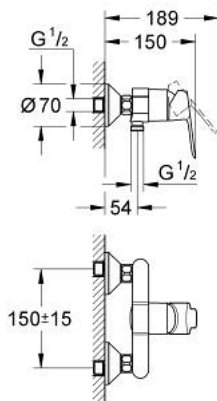

### PRODUCTOMSCHRIJVING

- Kleur: chroom
- wandmontage
- metalen hendel
- GROHE SmoothControl keramische cartouche 46 mm
- GROHE LongLife finish
- variabel instelbare debietbegrenzer
- 1/2" douche-aansluiting onderaan met geïntegreerde terugslagklep
- S-koppelingen
- wandrosetten van metaal
- terugstroombeveiliging
- optionele temperatuurbegrenzer (46 375 000)

4.2: Rozet (Bestelnummer 0221000M)

5: Aansluitkoppeling 1/2" (Bestelnummer 45044000)

6: Terugslagklep (Bestelnummer 08565000)

7: Verlengstuk voor zichtbare bevestigingsmoeren (Bestelnummer 0713000M)

\*

8: Moersleutel, plat 30 mm voor opbouwkraanwerk, 34 mm voor thermostatische elementen (Bestelnummer 19377000)\*