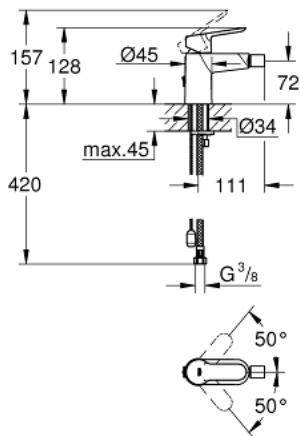

23 332 000 BAUEDGE BIDETMENGKRAAN

PRODUCTOMSCHRIJVING

- Kleur: chroom
- ééngatsmontage
- metalen hendel
- GROHE SmoothControl keramische cartouche 28 mm
- GROHE LongLife finish
- GROHE EcoJoy waterbesparende technologie
- maximale doorstroming (bij 3 bar): 5 l/min
- GROHE FastFixation
- met kogelgewricht
- verzonken ketting
- flexibele aansluitslangen

23 332 000 BAUEDGE BIDETMENGKRAAN

RESERVEONDERDELEN , september 2012 – nu

- 1: Greep (Bestelnummer 46697000)
 - 2: Cartouche (Bestelnummer 46580000)
 - 3: Ketting (Bestelnummer 06815000)
 - 3.1: Driehoeksbeugel ketting (Bestelnummer 0116100M)
 - 4: Mousseur (Bestelnummer 13998000)
 - 5: Universele kraanmontageset (Bestelnummer 46249000)
 - 6: Pijpsleutel (Bestelnummer 19017000)*
- * Optionele accessoires