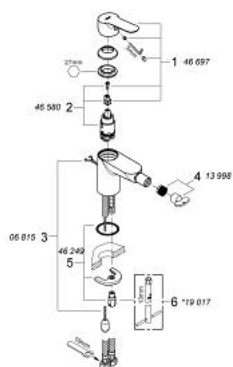

23 332 000 BAUEDGE BIDETMENGKRAAN

PRODUCTOMSCHRIJVING

- Kleur: chroom
- ééngatsmontage
- metalen hendel
- GROHE SmoothControl keramische cartouche 28 mm
- GROHE LongLife finish
- GROHE EcoJoy waterbesparende technologie
- maximale doorstroming (bij 3 bar): 5 l/min
- GROHE FastFixation
- met kogelgewricht
- verzonken ketting
- flexibele aansluitslangen

23 332 000 BAUEDGE BIDETMENGKRAAN

RESERVEONDERDELEN , september 2012 – nu

- 1: Greep (Bestelnummer 46697000)
 - 2: Cartouche (Bestelnummer 46580000)
 - 3: Ketting (Bestelnummer 06815000)
 - 3.1: Driehoeksbeugel ketting (Bestelnummer 0116100M)
 - 4: Mousseur (Bestelnummer 13998000)
 - 5: Universele kraanmontageset (Bestelnummer 46249000)
 - 6: Pijpsleutel (Bestelnummer 19017000)*
- * Optionele accessoires