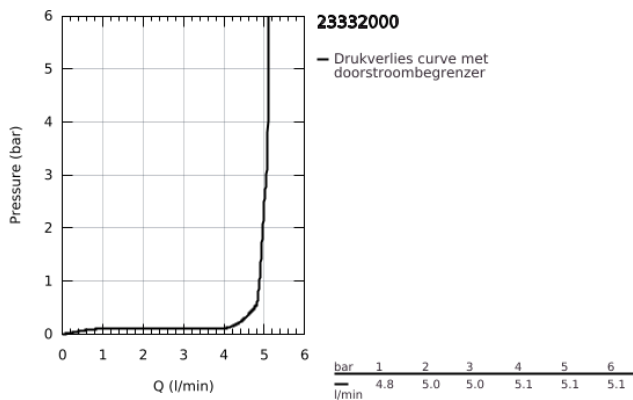

23 332 000 BAUEDGE BIDETMENGKRAAN

PRODUCTOMSCHRIJVING

- Kleur: chroom
- ééngatsmontage
- metalen hendel
- GROHE SmoothControl keramische cartouche 28 mm
- GROHE LongLife finish
- GROHE EcoJoy waterbesparende technologie
- maximale doorstroming (bij 3 bar): 5 l/min
- GROHE FastFixation
- met kogelgewricht
- verzonken ketting
- flexibele aansluitslangen