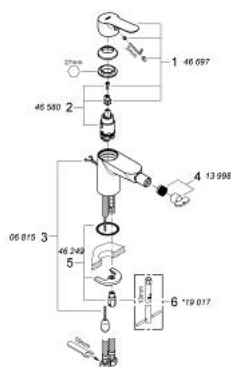

23 332 000 BAUEDGE MITIGEUR MONOCOMMANDE BIDET

DESCRIPTION DU PRODUIT

- Couleur: chromé
- monotrou
- levier en métal
- GROHE SmoothControl cartouche céramique 28 mm
- finition GROHE LongLife
- GROHE EcoJoy technologie d'économie d'eau
- débit maximal (à 3 bar) : 5 l/min
- GROHE FastFixation

- avec rotule
- chaînette coulissante
- flexible(s) de raccordement souple(s)

23 332 000 BAUEDGE MITIGEUR MONOCOMMANDE BIDET

PIÈCES DE RECHANGE, septembre 2012 – maintenant

1: Levier (Numéro de commande 46697000)

2: Cartouche (Numéro de commande 46580000)

3: Chaîne coulissante (Numéro de commande 06815000)

3.1: Graine d'attache (Numéro de commande 0116100M)

4: Mousseur (Numéro de commande 13998000)

5: Ensemble de fixation universel pour robinets (Numéro de commande 46249000)

6: Clef platte SW 46 mm à 6 pans (Numéro de commande 19017000)*

* Accessoires optionels