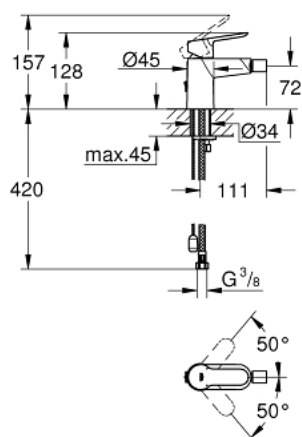

23 332 000 BAUEDGE MITIGEUR MONOCOMMANDE BIDET

DESCRIPTION DU PRODUIT

- Couleur: chromé
- monotrou
- levier en métal
- GROHE SmoothControl cartouche céramique 28 mm
- finition GROHE LongLife
- GROHE EcoJoy technologie d'économie d'eau
- débit maximal (à 3 bar) : 5 l/min
- GROHE FastFixation

- avec rotule
- chaînette coulissante
- flexible(s) de raccordement souple(s)

23 332 000 BAUEDGE MITIGEUR MONOCOMMANDE BIDET

PIÈCES DE RECHANGE, septembre 2012 – maintenant

1: Levier (Numéro de commande 46697000)

2: Cartouche (Numéro de commande 46580000)

3: Chaîne coulissante (Numéro de commande 06815000)

3.1: Graine d'attache (Numéro de commande 0116100M)

4: Mousseur (Numéro de commande 13998000)

5: Ensemble de fixation universel pour robinets (Numéro de commande 46249000)

6: Clef platte SW 46 mm à 6 pans (Numéro de commande 19017000)*

* Accessoires optionels