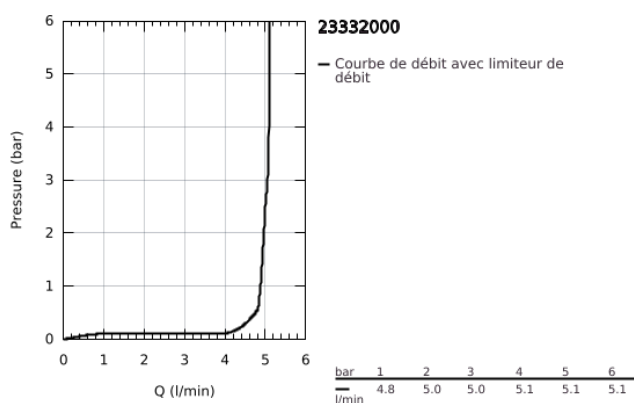

23 332 000 BAUEDGE MITIGEUR MONOCOMMANDE BIDET

DESCRIPTION DU PRODUIT

- Couleur: chromé
- monotrou
- levier en métal
- GROHE SmoothControl cartouche céramique 28 mm
- finition GROHE LongLife
- GROHE EcoJoy technologie d'économie d'eau
- débit maximal (à 3 bar) : 5 l/min
- GROHE FastFixation

- avec rotule
- chaînette coulissante
- flexible(s) de raccordement souple(s)

23 332 000 BAUEDGE MITIGEUR MONOCOMMANDE BIDET

PIÈCES DE RECHANGE, septembre 2012 – maintenant

1: Levier (Numéro de commande 46697000)