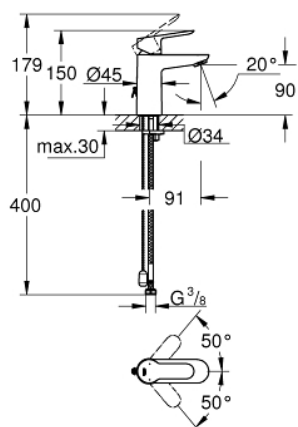

## 23 329 000 BAUEDGE WASTAFELMENGKRAAN S-SIZE

### PRODUCTOMSCHRIJVING

- Kleur: chroom
- ééngatsmontage
- metalen hendel
- GROHE SmoothControl keramische cartouche 28 mm
- GROHE LongLife finish
- GROHE EcoJoy waterbesparende technologie
- maximale doorstroming (bij 3 bar): 5 l/min
- GROHE FastFixation
- verzonken ketting
- flexibele aansluitslangen

### RESERVEONDERDELEN , september 2012 – nu

- 1: Greep (Bestelnummer 46697000)
  - 2: Cartouche (Bestelnummer 46580000)
  - 3: Ketting (Bestelnummer 06815000)
  - 3.1: Driehoeksbeugel ketting (Bestelnummer 0116100M)
  - 4: Mousseur (Bestelnummer 48159000)
  - 5: Universele kraanmontageset (Bestelnummer 46249000)
  - 6: Pijpsleutel (Bestelnummer 19017000)\*
- \* Optionele accessoires