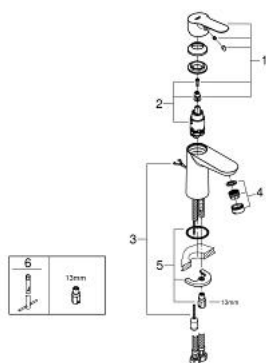

### PRODUCTOMSCHRIJVING

- Kleur: chroom
- ééngatsmontage
- metalen hendel
- GROHE SmoothControl keramische cartouche 28 mm
- GROHE LongLife finish
- GROHE EcoJoy waterbesparende technologie
- maximale doorstroming (bij 3 bar): 5 l/min
- GROHE FastFixation
- verzonken ketting
- flexibele aansluitslangen

### RESERVEONDERDELEN , september 2012 – nu

- 1: Greep (Bestelnummer 46697000)
  - 2: Cartouche (Bestelnummer 46580000)
  - 3: Ketting (Bestelnummer 06815000)
  - 3.1: Driehoeksbeugel ketting (Bestelnummer 0116100M)
  - 4: Mousseur (Bestelnummer 48159000)
  - 5: Universele kraanmontageset (Bestelnummer 46249000)
  - 6: Pijpsleutel (Bestelnummer 19017000)\*
- \* Optionele accessoires