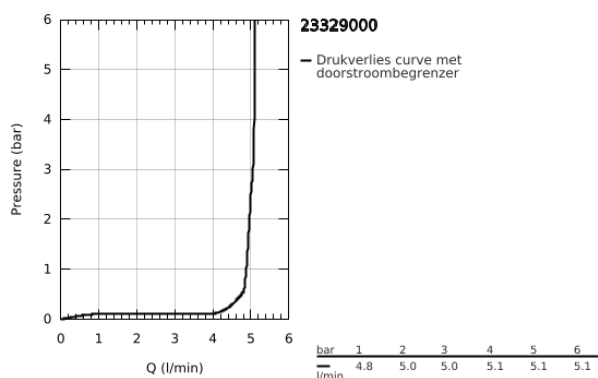

## 23 329 000 BAUEDGE WASTAFELMENGKRAAN S-SIZE

### PRODUCTOMSCHRIJVING

- Kleur: chroom
- ééngatsmontage
- metalen hendel
- GROHE SmoothControl keramische cartouche 28 mm
- GROHE LongLife finish
- GROHE EcoJoy waterbesparende technologie
- maximale doorstroming (bij 3 bar): 5 l/min
- GROHE FastFixation
- verzonken ketting
- flexibele aansluitslangen