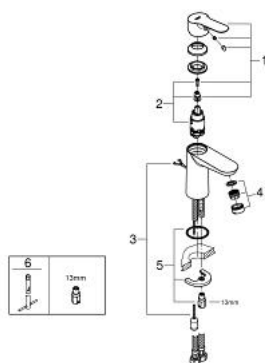

23 329 000 BAUEDGE MITIGEUR MONOCOMMANDE LAVABO TAILLE S

DESCRIPTION DU PRODUIT

- Couleur: chromé
- monotrou
- levier en métal
- GROHE SmoothControl cartouche céramique 28 mm
- finition GROHE LongLife
- GROHE EcoJoy technologie d'économie d'eau
- débit maximal (à 3 bar) : 5 l/min
- GROHE FastFixation
- chaînette coulissante
- flexible(s) de raccordement souple(s)

23 329 000 BAUEDGE MITIGEUR MONOCOMMANDE LAVABO TAILLE S

PIÈCES DE RECHANGE, septembre 2012 – maintenant

- 1: Levier (Numéro de commande 46697000)
 - 2: Cartouche (Numéro de commande 46580000)
 - 3: Chaîne coulissante (Numéro de commande 06815000)
 - 3.1: Graine d'attache (Numéro de commande 0116100M)
 - 4: Mousseur (Numéro de commande 48159000)
 - 5: Ensemble de fixation universel pour robinets (Numéro de commande 46249000)
 - 6: Clef plate SW 46 mm à 6 pans (Numéro de commande 19017000)*
- * Accessoires optionnels