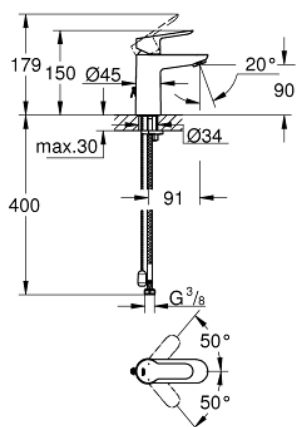

23 329 000 BAUEDGE MITIGEUR MONOCOMMANDE LAVABO TAILLE S

DESCRIPTION DU PRODUIT

- Couleur: chromé
- monotrou
- levier en métal
- GROHE SmoothControl cartouche céramique 28 mm
- finition GROHE LongLife
- GROHE EcoJoy technologie d'économie d'eau
- débit maximal (à 3 bar) : 5 l/min
- GROHE FastFixation
- chaînette coulissante
- flexible(s) de raccordement souple(s)

23 329 000 BAUEDGE MITIGEUR MONOCOMMANDE LAVABO TAILLE S

PIÈCES DE RECHANGE, septembre 2012 – maintenant

- 1: Levier (Numéro de commande 46697000)
 - 2: Cartouche (Numéro de commande 46580000)
 - 3: Chaîne coulissante (Numéro de commande 06815000)
 - 3.1: Graine d'attache (Numéro de commande 0116100M)
 - 4: Mousseur (Numéro de commande 48159000)
 - 5: Ensemble de fixation universel pour robinets (Numéro de commande 46249000)
 - 6: Clef plate SW 46 mm à 6 pans (Numéro de commande 19017000)*
- * Accessoires optionnels