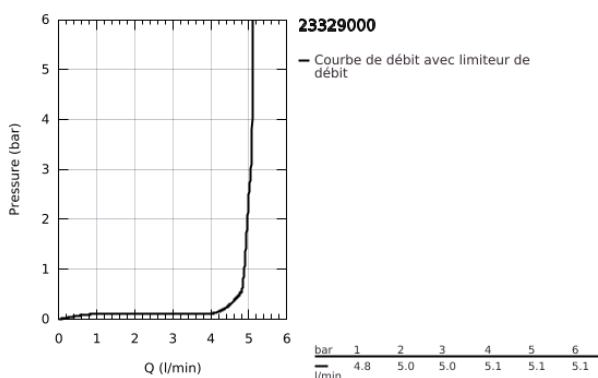

23 329 000 BAUEDGE MITIGEUR MONOCOMMANDE LAVABO TAILLE S

DESCRIPTION DU PRODUIT

- Couleur: chromé
- monotrou
- levier en métal
- GROHE SmoothControl cartouche céramique 28 mm
- finition GROHE LongLife
- GROHE EcoJoy technologie d'économie d'eau
- débit maximal (à 3 bar) : 5 l/min
- GROHE FastFixation
- chaînette coulissante
- flexible(s) de raccordement souple(s)

23 329 000 BAUEDGE MITIGEUR MONOCOMMANDE LAVABO TAILLE S

PIÈCES DE RECHANGE, septembre 2012 – maintenant

- 1: Levier (Numéro de commande 46697000)
 - 2: Cartouche (Numéro de commande 46580000)
 - 3: Chaîne coulissante (Numéro de commande 06815000)
 - 3.1: Graine d'attache (Numéro de commande 0116100M)
 - 4: Mousseur (Numéro de commande 48159000)
 - 5: Ensemble de fixation universel pour robinets (Numéro de commande 46249000)
 - 6: Clef plate SW 46 mm à 6 pans (Numéro de commande 19017000)*
- * Accessoires optionnels