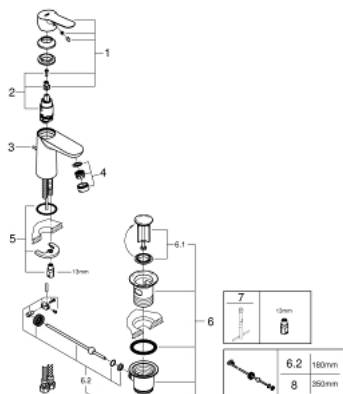

23 328 00D BAUEDGE WASTAFELMENGKRAAN S-SIZE

PRODUCTOMSCHRIJVING

- Kleur: chroom
- ééngatsmontage
- metalen hendel
- GROHE SmoothControl keramische cartouche 28 mm
- GROHE LongLife finish
- mousseur GROHE EcoJoy: waterbesparend, 5,0 l/min.
- GROHE FastFixation
- automatische kunststof lediging 1 1/4"
- flexibele aansluitslangen

23 328 00D BAUEDGE WASTAFELMENGKRAAN S-SIZE

RESERVEONDERDELEN , april 2018 – nu

- 1: Greep (Bestelnummer 46697000)
- 2: Cartouche (Bestelnummer 46580000)
- 3: Trekstang (Bestelnummer 46739000)
- 4: Mousseur (Bestelnummer 48159000)
- 5: Universele kraanmontageset (Bestelnummer 46249000)
- 6: Afvoergarnituur (Bestelnummer 28910000)
- 6.1: Stop voor afvoergarnituur (Bestelnummer 07182000)
- 6.2: Kogelstang (Bestelnummer 07052000)
- 7: Pijpsleutel (Bestelnummer 19017000)*
- 8: Kogelstang (Bestelnummer 07341000)*