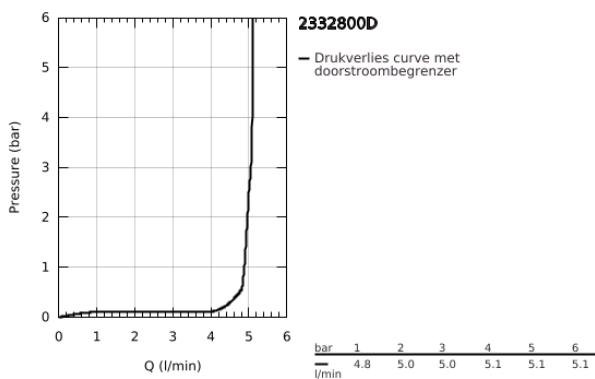

23 328 00D BAUEDGE WASTAFELMENGKRAAN S-SIZE

PRODUCTOMSCHRIJVING

- Kleur: chroom
- ééngatsmontage
- metalen hendel
- GROHE SmoothControl keramische cartouche 28 mm
- GROHE LongLife finish
- mousseur GROHE EcoJoy: waterbesparend, 5,0 l/min.
- GROHE FastFixation
- automatische kunststof lediging 1 1/4"
- flexibele aansluitslangen