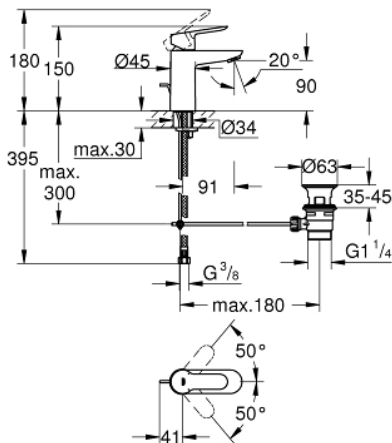

23 328 00D BAUEDGE WASTAFELMENGKRAAN S-SIZE

PRODUCTOMSCHRIJVING

- Kleur: chroom
- ééngatsmontage
- metalen hendel
- GROHE SmoothControl keramische cartouche 28 mm
- GROHE LongLife finish
- mousseur GROHE EcoJoy: waterbesparend, 5,0 l/min.
- GROHE FastFixation
- automatische kunststof lediging 1 1/4"
- flexibele aansluitslangen

23 328 00D BAUEDGE WASTAFELMENGKRAAN S-SIZE

RESERVEONDERDELEN , april 2018 – nu

- 1: Greep (Bestelnummer 46697000)
- 2: Cartouche (Bestelnummer 46580000)
- 3: Trekstang (Bestelnummer 46739000)
- 4: Mousseur (Bestelnummer 48159000)
- 5: Universele kraanmontageset (Bestelnummer 46249000)
- 6: Afvoergarnituur (Bestelnummer 28910000)
- 6.1: Stop voor afvoergarnituur (Bestelnummer 07182000)
- 6.2: Kogelstang (Bestelnummer 07052000)
- 7: Pijpsleutel (Bestelnummer 19017000)*
- 8: Kogelstang (Bestelnummer 07341000)*