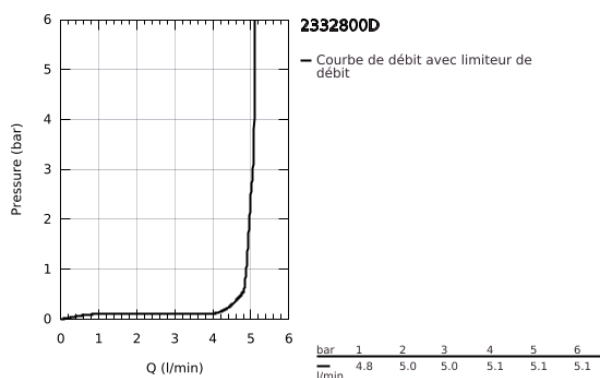

23 328 00D BAUEDGE MITIGEUR MONOCOMMANDE LAVABO TAILLE S

DESCRIPTION DU PRODUIT

- Couleur: chromé
- monotrou
- levier en métal
- GROHE SmoothControl cartouche céramique 28 mm
- finition GROHE LongLife
- GROHE EcoJoy: max. 5,0 l/min
- GROHE FastFixation
- garniture de vidage plastique 1 1/4"
- flexible(s) de raccordement souple(s)

23 328 00D BAUEDGE MITIGEUR MONOCOMMANDE LAVABO TAILLE S

PIÈCES DE RECHANGE, avril 2018 – maintenant

- 1: Levier (Numéro de commande 46697000)
 - 2: Cartouche (Numéro de commande 46580000)
 - 3: Tirette de vidage (Numéro de commande 46739000)
 - 4: Mousseur (Numéro de commande 48159000)
 - 5: Ensemble de fixation universel pour robinets (Numéro de commande 46249000)
 - 6: Garniture de vidage 1 1/4" (Numéro de commande 28910000)
 - 6.1: Clapet de vidage (Numéro de commande 07182000)
 - 6.2: Tige et rotule de vidage (Numéro de commande 07052000)
 - 7: Clef platte SW 46 mm à 6 pans (Numéro de commande 19017000)*
 - 8: Tige et rotule de vidage (Numéro de commande 07341000)*
- * Accessoires optionels