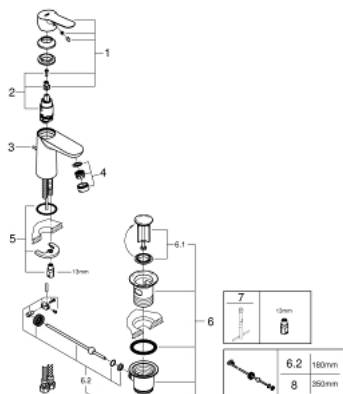

23 328 00D BAUEDGE MITIGEUR MONOCOMMANDE LAVABO TAILLE S

DESCRIPTION DU PRODUIT

- Couleur: chromé
- monotrou
- levier en métal
- GROHE SmoothControl cartouche céramique 28 mm
- finition GROHE LongLife
- GROHE EcoJoy: max. 5,0 l/min
- GROHE FastFixation
- garniture de vidage plastique 1 1/4"
- flexible(s) de raccordement souple(s)

23 328 00D BAUEDGE MITIGEUR MONOCOMMANDE LAVABO TAILLE S

PIÈCES DE RECHANGE, avril 2018 – maintenant

- 1: Levier (Numéro de commande 46697000)
 - 2: Cartouche (Numéro de commande 46580000)
 - 3: Tirette de vidage (Numéro de commande 46739000)
 - 4: Mousseur (Numéro de commande 48159000)
 - 5: Ensemble de fixation universel pour robinets (Numéro de commande 46249000)
 - 6: Garniture de vidage 1 1/4" (Numéro de commande 28910000)
 - 6.1: Clapet de vidage (Numéro de commande 07182000)
 - 6.2: Tige et rotule de vidage (Numéro de commande 07052000)
 - 7: Clef platte SW 46 mm à 6 pans (Numéro de commande 19017000)*
 - 8: Tige et rotule de vidage (Numéro de commande 07341000)*
- * Accessoires optionels