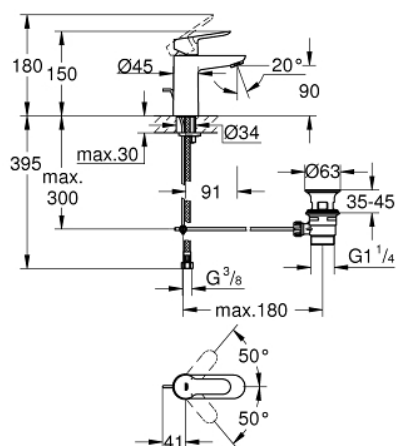

23 328 00D BAUEDGE MITIGEUR MONOCOMMANDE LAVABO TAILLE S

DESCRIPTION DU PRODUIT

- Couleur: chromé
- monotrou
- levier en métal
- GROHE SmoothControl cartouche céramique 28 mm
- finition GROHE LongLife
- GROHE EcoJoy: max. 5,0 l/min
- GROHE FastFixation
- garniture de vidage plastique 1 1/4"
- flexible(s) de raccordement souple(s)

23 328 00D BAUEDGE MITIGEUR MONOCOMMANDE LAVABO TAILLE S

PIÈCES DE RECHANGE, avril 2018 – maintenant

- 1: Levier (Numéro de commande 46697000)
 - 2: Cartouche (Numéro de commande 46580000)
 - 3: Tirette de vidage (Numéro de commande 46739000)
 - 4: Mousseur (Numéro de commande 48159000)
 - 5: Ensemble de fixation universel pour robinets (Numéro de commande 46249000)
 - 6: Garniture de vidage 1 1/4" (Numéro de commande 28910000)
 - 6.1: Clapet de vidage (Numéro de commande 07182000)
 - 6.2: Tige et rotule de vidage (Numéro de commande 07052000)
 - 7: Clef platte SW 46 mm à 6 pans (Numéro de commande 19017000)*
 - 8: Tige et rotule de vidage (Numéro de commande 07341000)*
- * Accessoires optionels