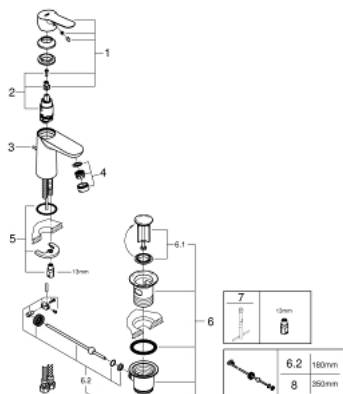

23 328 000 **BAUEDGE MITIGEUR MONOCOMMANDE LAVABO**  
**TAILLE S**

**DESCRIPTION DU PRODUIT**

- Couleur: chromé
- monotrou
- levier en métal
- GROHE SmoothControl cartouche céramique 28 mm
- finition GROHE LongLife
- GROHE EcoJoy technologie d'économie d'eau
- débit maximal (à 3 bar) : 5 l/min
- GROHE FastFixation
- garniture de vidage plastique 1 1/4"
- flexible(s) de raccordement souple(s)

## 23 328 000 BAUEDGE MITIGEUR MONOCOMMANDE LAVABO TAILLE S

### PIÈCES DE RECHANGE, septembre 2012 – maintenant

- 1: Levier (Numéro de commande 46697000)
  - 2: Cartouche (Numéro de commande 46580000)
  - 3: Tirette de vidage (Numéro de commande 46739000)
  - 4: Mousseur (Numéro de commande 48159000)
  - 5: Ensemble de fixation universel pour robinets (Numéro de commande 46249000)
  - 6: Garniture de vidage 1 1/4" (Numéro de commande 28910000)
  - 6.1: Clapet de vidage (Numéro de commande 07182000)
  - 6.2: Tige et rotule de vidage (Numéro de commande 07052000)
  - 7: Clef platte SW 46 mm à 6 pans (Numéro de commande 19017000)\*
  - 8: Tige et rotule de vidage (Numéro de commande 07341000)\*
- \* Accessoires optionels