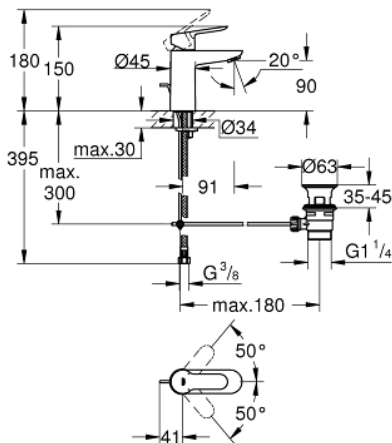

23 328 000 **BAUEDGE MITIGEUR MONOCOMMANDE LAVABO**  
**TAILLE S**

**DESCRIPTION DU PRODUIT**

- Couleur: chromé
- monotrou
- levier en métal
- GROHE SmoothControl cartouche céramique 28 mm
- finition GROHE LongLife
- GROHE EcoJoy technologie d'économie d'eau
- débit maximal (à 3 bar) : 5 l/min
- GROHE FastFixation
- garniture de vidage plastique 1 1/4"
- flexible(s) de raccordement souple(s)

## 23 328 000 BAUEDGE MITIGEUR MONOCOMMANDE LAVABO TAILLE S

### PIÈCES DE RECHANGE, septembre 2012 – maintenant

- 1: Levier (Numéro de commande 46697000)
  - 2: Cartouche (Numéro de commande 46580000)
  - 3: Tirette de vidage (Numéro de commande 46739000)
  - 4: Mousseur (Numéro de commande 48159000)
  - 5: Ensemble de fixation universel pour robinets (Numéro de commande 46249000)
  - 6: Garniture de vidage 1 1/4" (Numéro de commande 28910000)
  - 6.1: Clapet de vidage (Numéro de commande 07182000)
  - 6.2: Tige et rotule de vidage (Numéro de commande 07052000)
  - 7: Clef platte SW 46 mm à 6 pans (Numéro de commande 19017000)\*
  - 8: Tige et rotule de vidage (Numéro de commande 07341000)\*
- \* Accessoires optionels