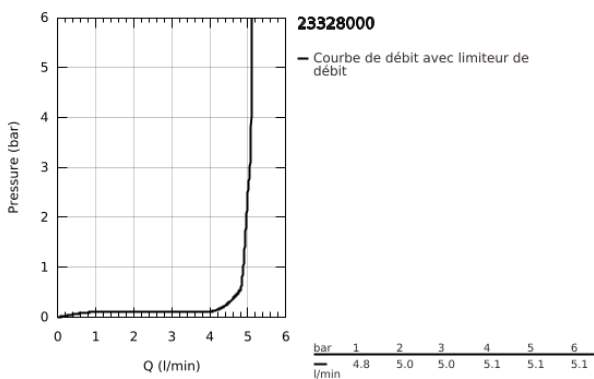

23 328 000 **BAUEDGE MITIGEUR MONOCOMMANDE LAVABO**  
**TAILLE S**

**DESCRIPTION DU PRODUIT**

- Couleur: chromé
- monotrou
- levier en métal
- GROHE SmoothControl cartouche céramique 28 mm
- finition GROHE LongLife
- GROHE EcoJoy technologie d'économie d'eau
- débit maximal (à 3 bar) : 5 l/min
- GROHE FastFixation
- garniture de vidage plastique 1 1/4"
- flexible(s) de raccordement souple(s)

## 23 328 000 BAUEDGE MITIGEUR MONOCOMMANDE LAVABO TAILLE S