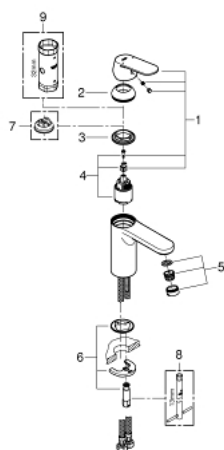

23 327 000 EUROSMART COSMOPOLITAN MITIGEUR MONOCOMMANDE LAVABO TAILLE M

DESCRIPTION DU PRODUIT

- Couleur: chromé
- monotrou
- levier en métal
- GROHE SilkMove: cartouche en céramique 35 mm
- limiteur de débit ajustable
- finition GROHE LongLife
- GROHE EcoJoy technologie d'économie d'eau
- débit maximal (à 3 bar) : 5 l/min
- GROHE FastFixation installation rapide
- corps lisse
- flexible(s) de raccordement souple(s)

23 327 000 **EUROSMART COSMOPOLITAN MITIGEUR MONOCOMMANDE LAVABO**
TAILLE M

PIÈCES DE RECHANGE, septembre 2012 – maintenant

- 1: Levier (Numéro de commande 46681000)
- 2: Capuchon de recouvrement (Numéro de commande 46492000)
- 3: Accordement à vis (Numéro de commande 46460000)
- 4: Cartouche (Numéro de commande 46374000)
- 5: Mousseur (Numéro de commande 48159000)
- 6: Ensemble de fixation universel pour robinets (Numéro de commande 46671000)
- 7: Limiteur de température (Numéro de commande 46375000)*
- 8: Clef platte SW 46 mm à 6 pans (Numéro de commande 19017000)*
- 9: Clé 14 (Numéro de commande 19332000)*