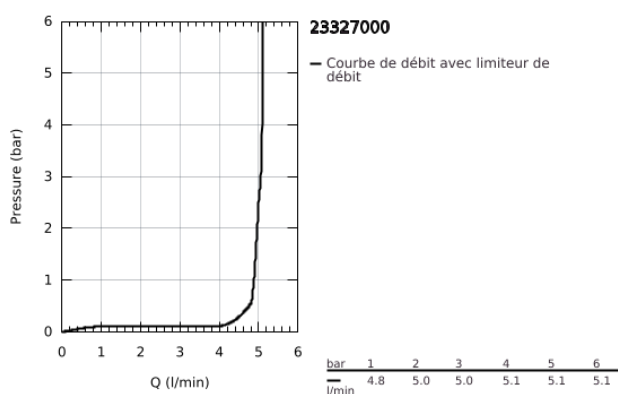

23 327 000 EUROSMART COSMOPOLITAN MITIGEUR MONOCOMMANDE LAVABO TAILLE M

DESCRIPTION DU PRODUIT

- Couleur: chromé
- monotrou
- levier en métal
- GROHE SilkMove: cartouche en céramique 35 mm
- limiteur de débit ajustable
- finition GROHE LongLife
- GROHE EcoJoy technologie d'économie d'eau
- débit maximal (à 3 bar) : 5 l/min
- GROHE FastFixation installation rapide
- corps lisse
- flexible(s) de raccordement souple(s)

23 327 000 **EUROSMART COSMOPOLITAN MITIGEUR MONOCOMMANDE LAVABO**
TAILLE M

PIÈCES DE RECHANGE, septembre 2012 – maintenant

- 1: Levier (Numéro de commande 46681000)
- 2: Capuchon de recouvrement (Numéro de commande 46492000)
- 3: Accordement à vis (Numéro de commande 46460000)
- 4: Cartouche (Numéro de commande 46374000)
- 5: Mousseur (Numéro de commande 48159000)
- 6: Ensemble de fixation universel pour robinets (Numéro de commande 46671000)
- 7: Limiteur de température (Numéro de commande 46375000)*
- 8: Clef platte SW 46 mm à 6 pans (Numéro de commande 19017000)*
- 9: Clé 14 (Numéro de commande 19332000)*