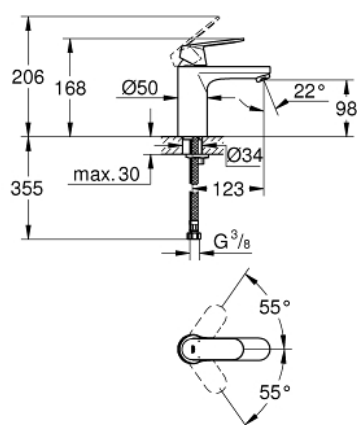

23 327 000 EUROSMART COSMOPOLITAN MITIGEUR MONOCOMMANDE LAVABO TAILLE M

DESCRIPTION DU PRODUIT

- Couleur: chromé
- monotrou
- levier en métal
- GROHE SilkMove: cartouche en céramique 35 mm
- limiteur de débit ajustable
- finition GROHE LongLife
- GROHE EcoJoy technologie d'économie d'eau
- débit maximal (à 3 bar) : 5 l/min
- GROHE FastFixation installation rapide
- corps lisse
- flexible(s) de raccordement souple(s)

23 327 000 **EUROSMART COSMOPOLITAN MITIGEUR MONOCOMMANDE LAVABO**
TAILLE M

PIÈCES DE RECHANGE, septembre 2012 – maintenant

- 1: Levier (Numéro de commande 46681000)
- 2: Capuchon de recouvrement (Numéro de commande 46492000)
- 3: Accordement à vis (Numéro de commande 46460000)
- 4: Cartouche (Numéro de commande 46374000)
- 5: Mousseur (Numéro de commande 48159000)
- 6: Ensemble de fixation universel pour robinets (Numéro de commande 46671000)
- 7: Limiteur de température (Numéro de commande 46375000)*
- 8: Clef platte SW 46 mm à 6 pans (Numéro de commande 19017000)*
- 9: Clé 14 (Numéro de commande 19332000)*