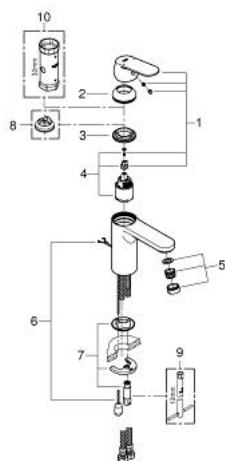

23 326 000 EUROSMART COSMOPOLITAN MITIGEUR MONOCOMMANDE LAVABO TAILLE M

DESCRIPTION DU PRODUIT

- Couleur: chromé
- monotrou
- levier en métal
- GROHE SilkMove: cartouche en céramique 35 mm
- finition GROHE LongLife
- GROHE EcoJoy technologie d'économie d'eau
- débit maximal (à 3 bar) : 5 l/min
- GROHE FastFixation installation rapide
- chaînette coulissante
- flexible(s) de raccordement souple(s)

23 326 000 EUROSMART COSMOPOLITAN MITIGEUR MONOCOMMANDE LAVABO TAILLE M

PIÈCES DE RECHANGE, septembre 2012 – maintenant

- 1: Levier (Numéro de commande 46681000)
- 2: Capuchon de recouvrement (Numéro de commande 46492000)
- 3: Accordement à vis (Numéro de commande 46460000)
- 4: Cartouche (Numéro de commande 46374000)
- 5: Mousseur (Numéro de commande 48159000)
- 6: Chaîne coulissante (Numéro de commande 06815000)
- 7: Ensemble de fixation universel pour robinets (Numéro de commande 46671000)
- 8: Limiteur de température (Numéro de commande 46375000)*
- 9: Clef platte SW 46 mm à 6 pans (Numéro de commande 19017000)*
- 10: Clé 14 (Numéro de commande 19332000)*