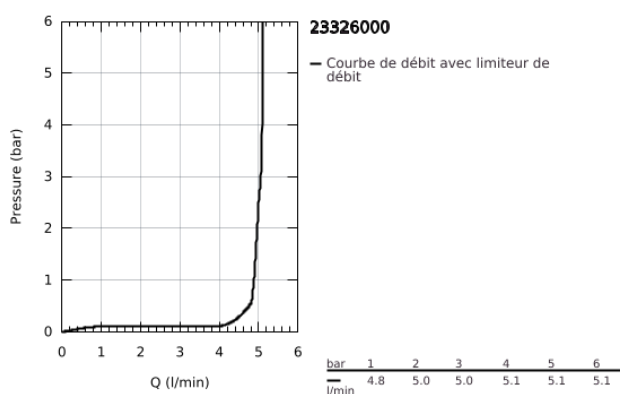

23 326 000 EUROSMART COSMOPOLITAN MITIGEUR MONOCOMMANDE LAVABO TAILLE M

DESCRIPTION DU PRODUIT

- Couleur: chromé
- monotrou
- levier en métal
- GROHE SilkMove: cartouche en céramique 35 mm
- finition GROHE LongLife
- GROHE EcoJoy technologie d'économie d'eau
- débit maximal (à 3 bar) : 5 l/min
- GROHE FastFixation installation rapide
- chaînette coulissante
- flexible(s) de raccordement souple(s)

23 326 000 EUROSMART COSMOPOLITAN MITIGEUR MONOCOMMANDE LAVABO TAILLE M

PIÈCES DE RECHANGE, septembre 2012 – maintenant

- 1: Levier (Numéro de commande 46681000)
- 2: Capuchon de recouvrement (Numéro de commande 46492000)
- 3: Accordement à vis (Numéro de commande 46460000)
- 4: Cartouche (Numéro de commande 46374000)
- 5: Mousseur (Numéro de commande 48159000)
- 6: Chaîne coulissante (Numéro de commande 06815000)
- 7: Ensemble de fixation universel pour robinets (Numéro de commande 46671000)
- 8: Limiteur de température (Numéro de commande 46375000)*
- 9: Clef platte SW 46 mm à 6 pans (Numéro de commande 19017000)*
- 10: Clé 14 (Numéro de commande 19332000)*