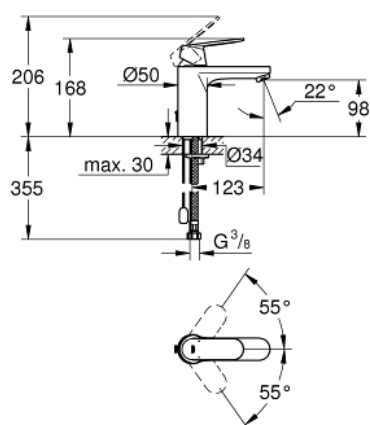

23 326 000 EUROSMART COSMOPOLITAN MITIGEUR MONOCOMMANDE LAVABO TAILLE M

DESCRIPTION DU PRODUIT

- Couleur: chromé
- monotrou
- levier en métal
- GROHE SilkMove: cartouche en céramique 35 mm
- finition GROHE LongLife
- GROHE EcoJoy technologie d'économie d'eau
- débit maximal (à 3 bar) : 5 l/min
- GROHE FastFixation installation rapide
- chaînette coulissante
- flexible(s) de raccordement souple(s)

23 326 000 EUROSMART COSMOPOLITAN MITIGEUR MONOCOMMANDE LAVABO TAILLE M

PIÈCES DE RECHANGE, septembre 2012 – maintenant

- 1: Levier (Numéro de commande 46681000)
- 2: Capuchon de recouvrement (Numéro de commande 46492000)
- 3: Accordement à vis (Numéro de commande 46460000)
- 4: Cartouche (Numéro de commande 46374000)
- 5: Mousseur (Numéro de commande 48159000)
- 6: Chaîne coulissante (Numéro de commande 06815000)
- 7: Ensemble de fixation universel pour robinets (Numéro de commande 46671000)
- 8: Limiteur de température (Numéro de commande 46375000)*
- 9: Clef platte SW 46 mm à 6 pans (Numéro de commande 19017000)*
- 10: Clé 14 (Numéro de commande 19332000)*