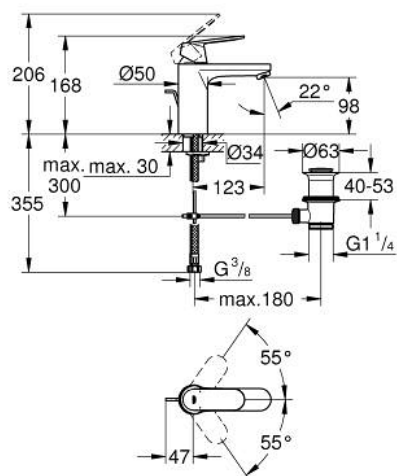

23 325 000 EUROSMART COSMOPOLITAN MITIGEUR MONOCOMMANDE LAVABO TAILLE M

DESCRIPTION DU PRODUIT

- Couleur: chromé
- monotrou
- levier en métal
- GROHE SilkMove: cartouche en céramique 35 mm
- limiteur de débit ajustable
- finition GROHE LongLife
- GROHE EcoJoy technologie d'économie d'eau
- débit maximal (à 3 bar) : 5 l/min
- GROHE FastFixation installation rapide
- vidage automatique 1 1/4"
- flexible(s) de raccordement souple(s)

23 325 000 EUROSMART COSMOPOLITAN MITIGEUR MONOCOMMANDE LAVABO TAILLE M

PIÈCES DE RECHANGE, septembre 2012 – maintenant

- 1: Levier (Numéro de commande 46681000)
- 2: Capuchon de recouvrement (Numéro de commande 46492000)
- 3: Accordement à vis (Numéro de commande 46460000)
- 4: Cartouche (Numéro de commande 46374000)
- 5: Mousseur (Numéro de commande 48159000)
- 6: Tirette de vidage (Numéro de commande 46739000)
- 7: Ensemble de fixation universel pour robinets (Numéro de commande 46671000)
- 8: Garniture de vidage 1 1/4" (Numéro de commande 28910000)
- 8.1: Clapet de vidage (Numéro de commande 07182000)
- 8.2: Tige et rotule de vidage (Numéro de commande 07052000)
- 9: Limiteur de température (Numéro de commande 46375000)*
- 10: Clef platte SW 46 mm à 6 pans (Numéro de commande 19017000)*
- 11: Clé 14 (Numéro de commande 19332000)*
- 12: Tige et rotule de vidage (Numéro de commande 07341000)*