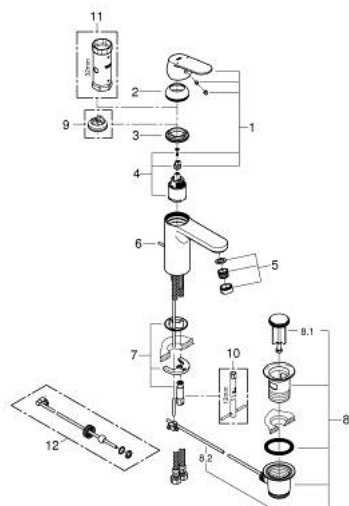

23 325 000 EUROSMART COSMOPOLITAN MITIGEUR MONOCOMMANDE LAVABO TAILLE M

DESCRIPTION DU PRODUIT

- Couleur: chromé
- monotrou
- levier en métal
- GROHE SilkMove: cartouche en céramique 35 mm
- limiteur de débit ajustable
- finition GROHE LongLife
- GROHE EcoJoy technologie d'économie d'eau
- débit maximal (à 3 bar) : 5 l/min
- GROHE FastFixation installation rapide
- vidage automatique 1 1/4"
- flexible(s) de raccordement souple(s)

23 325 000 EUROSMART COSMOPOLITAN MITIGEUR MONOCOMMANDE LAVABO TAILLE M

PIÈCES DE RECHANGE, septembre 2012 – maintenant

- 1: Levier (Numéro de commande 46681000)
- 2: Capuchon de recouvrement (Numéro de commande 46492000)
- 3: Accordement à vis (Numéro de commande 46460000)
- 4: Cartouche (Numéro de commande 46374000)
- 5: Mousseur (Numéro de commande 48159000)
- 6: Tirette de vidage (Numéro de commande 46739000)
- 7: Ensemble de fixation universel pour robinets (Numéro de commande 46671000)
- 8: Garniture de vidage 1 1/4" (Numéro de commande 28910000)
- 8.1: Clapet de vidage (Numéro de commande 07182000)
- 8.2: Tige et rotule de vidage (Numéro de commande 07052000)
- 9: Limiteur de température (Numéro de commande 46375000)*
- 10: Clef platte SW 46 mm à 6 pans (Numéro de commande 19017000)*
- 11: Clé 14 (Numéro de commande 19332000)*
- 12: Tige et rotule de vidage (Numéro de commande 07341000)*