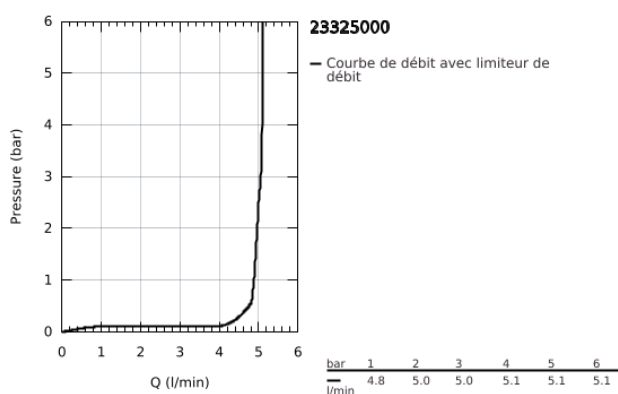

23 325 000 EUROSMART COSMOPOLITAN MITIGEUR MONOCOMMANDE LAVABO TAILLE M

DESCRIPTION DU PRODUIT

- Couleur: chromé
- monotrou
- levier en métal
- GROHE SilkMove: cartouche en céramique 35 mm
- limiteur de débit ajustable
- finition GROHE LongLife
- GROHE EcoJoy technologie d'économie d'eau
- débit maximal (à 3 bar) : 5 l/min
- GROHE FastFixation installation rapide
- vidage automatique 1 1/4"
- flexible(s) de raccordement souple(s)

23 325 000 EUROSMART COSMOPOLITAN MITIGEUR MONOCOMMANDE LAVABO TAILLE M

PIÈCES DE RECHANGE, septembre 2012 – maintenant

- 1: Levier (Numéro de commande 46681000)
- 2: Capuchon de recouvrement (Numéro de commande 46492000)
- 3: Accordement à vis (Numéro de commande 46460000)
- 4: Cartouche (Numéro de commande 46374000)
- 5: Mousseur (Numéro de commande 48159000)
- 6: Tirette de vidage (Numéro de commande 46739000)
- 7: Ensemble de fixation universel pour robinets (Numéro de commande 46671000)
- 8: Garniture de vidage 1 1/4" (Numéro de commande 28910000)
- 8.1: Clapet de vidage (Numéro de commande 07182000)
- 8.2: Tige et rotule de vidage (Numéro de commande 07052000)
- 9: Limiteur de température (Numéro de commande 46375000)*
- 10: Clef platte SW 46 mm à 6 pans (Numéro de commande 19017000)*
- 11: Clé 14 (Numéro de commande 19332000)*
- 12: Tige et rotule de vidage (Numéro de commande 07341000)*