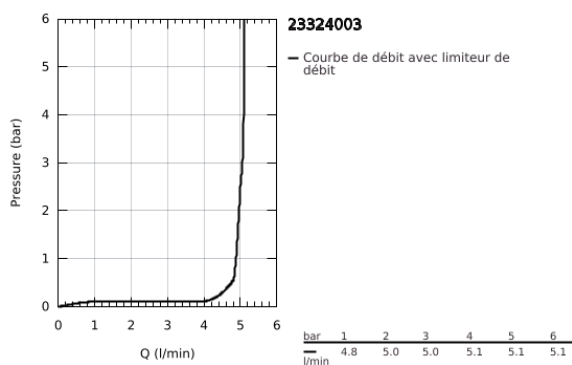

## 23 324 003 EUROSMART MITIGEUR MONOCOMMANDE LAVABO TAILLE M

### DESCRIPTION DU PRODUIT

- Couleur: chromé
- monotrou
- levier en métal
- GROHE SilkMove : cartouche en céramique 28 mm
- limiteur de débit ajustable
- avec limiteur de température
- finition GROHE LongLife
- GROHE EcoJoy technologie d'économie d'eau
- débit maximal (à 3 bar) : 5 l/min
- Conduits d'eau internes sans plomb ni nickel
- GROHE FastFixation installation rapide
- corps lisse
- flexible(s) de raccordement souple(s)
- édition professionnelle