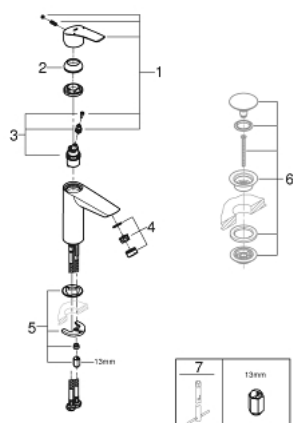

## 23 324 003 EUROSMART MITIGEUR MONOCOMMANDE LAVABO TAILLE M

### DESCRIPTION DU PRODUIT

- Couleur: chromé
- monotrou
- levier en métal
- GROHE SilkMove : cartouche en céramique 28 mm
- limiteur de débit ajustable
- avec limiteur de température
- finition GROHE LongLife
- GROHE EcoJoy technologie d'économie d'eau
- débit maximal (à 3 bar) : 5 l/min
- Conduits d'eau internes sans plomb ni nickel
- GROHE FastFixation installation rapide
- corps lisse
- flexible(s) de raccordement souple(s)
- édition professionnelle

23 324 003 **EUROSMART MITIGEUR MONOCOMMANDE LAVABO**  
**TAILLE M**

**PIÈCES DE RECHANGE**, juillet 2019 – maintenant

- 1: Levier (Numéro de commande 48548000)
  - 2: Capuchon de recouvrement (Numéro de commande 46116000)
  - 3: Cartouche (Numéro de commande 48518000)
  - 4: Mousseur (Numéro de commande 48159000)
  - 5: Ensemble de fixation universel pour robinets (Numéro de commande 46645000)
  - 6: Bonde de vidage clic-clac (Numéro de commande 65807000)\*
  - 7: Clef platte SW 46 mm à 6 pans (Numéro de commande 19017000)\*
- \* Accessoires optionnels