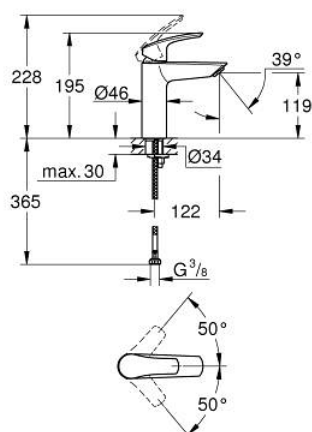

## 23 324 003 EUROSMART MITIGEUR MONOCOMMANDE LAVABO TAILLE M

### DESCRIPTION DU PRODUIT

- Couleur: chromé
- monotrou
- levier en métal
- GROHE SilkMove : cartouche en céramique 28 mm
- limiteur de débit ajustable
- avec limiteur de température
- finition GROHE LongLife
- GROHE EcoJoy technologie d'économie d'eau
- débit maximal (à 3 bar) : 5 l/min
- Conduits d'eau internes sans plomb ni nickel
- GROHE FastFixation installation rapide
- corps lisse
- flexible(s) de raccordement souple(s)
- édition professionnelle

23 324 003 **EUROSMART MITIGEUR MONOCOMMANDE LAVABO**  
**TAILLE M**

**PIÈCES DE RECHANGE**, juillet 2019 – maintenant

- 1: Levier (Numéro de commande 48548000)
  - 2: Capuchon de recouvrement (Numéro de commande 46116000)
  - 3: Cartouche (Numéro de commande 48518000)
  - 4: Mousseur (Numéro de commande 48159000)
  - 5: Ensemble de fixation universel pour robinets (Numéro de commande 46645000)
  - 6: Bonde de vidage clic-clac (Numéro de commande 65807000)\*
  - 7: Clef platte SW 46 mm à 6 pans (Numéro de commande 19017000)\*
- \* Accessoires optionnels