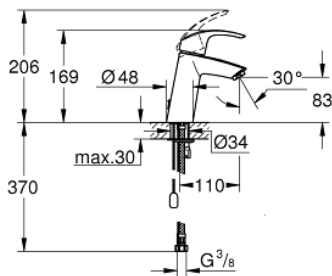

23 323 001 EUROSMART MITIGEUR MONOCOMMANDE LAVABO TAILLE M

DESCRIPTION DU PRODUIT

- Couleur: chromé
- monotrou
- levier en métal
- GROHE SilkMove : cartouche en céramique 28 mm
- finition GROHE LongLife
- GROHE EcoJoy technologie d'économie d'eau
- débit maximal (à 3 bar) : 5 l/min
- GROHE FastFixation installation rapide
- chaînette coulissante
- flexible(s) de raccordement souple(s)

23 323 001 EUROSART MITIGEUR MONOCOMMANDE LAVABO TAILLE M

PIÈCES DE RECHANGE, avril 2014 – maintenant

- 1: Levier (Numéro de commande 46859000)
 - 2: Bague de fixation (Numéro de commande 46715000)
 - 3: Cartouche (Numéro de commande 46580000)
 - 4: Mousseur (Numéro de commande 48159000)
 - 5: Chaîne coulissante (Numéro de commande 06815000)
 - 6: Ensemble de fixation universel pour robinets (Numéro de commande 46249000)
 - 7: Clef plate SW 46 mm à 6 pans (Numéro de commande 19017000)*
- * Accessoires optionels