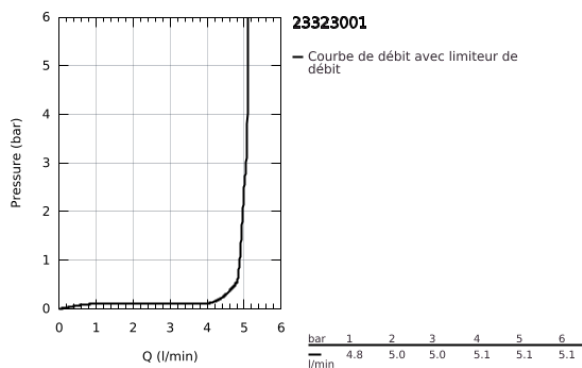

23 323 001 EUROSMART MITIGEUR MONOCOMMANDE LAVABO TAILLE M

DESCRIPTION DU PRODUIT

- Couleur: chromé
- monotrou
- levier en métal
- GROHE SilkMove : cartouche en céramique 28 mm
- finition GROHE LongLife
- GROHE EcoJoy technologie d'économie d'eau
- débit maximal (à 3 bar) : 5 l/min
- GROHE FastFixation installation rapide
- chaînette coulissante
- flexible(s) de raccordement souple(s)

23 323 001 EUROSART MITIGEUR MONOCOMMANDE LAVABO TAILLE M

PIÈCES DE RECHANGE, avril 2014 – maintenant

- 1: Levier (Numéro de commande 46859000)
 - 2: Bague de fixation (Numéro de commande 46715000)
 - 3: Cartouche (Numéro de commande 46580000)
 - 4: Mousseur (Numéro de commande 48159000)
 - 5: Chaîne coulissante (Numéro de commande 06815000)
 - 6: Ensemble de fixation universel pour robinets (Numéro de commande 46249000)
 - 7: Clef plate SW 46 mm à 6 pans (Numéro de commande 19017000)*
- * Accessoires optionels