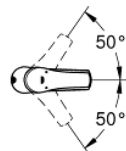

23 323 001 EUROSMART MITIGEUR MONOCOMMANDE LAVABO TAILLE M

DESCRIPTION DU PRODUIT

- Couleur: chromé
- monotrou
- levier en métal
- GROHE SilkMove : cartouche en céramique 28 mm
- finition GROHE LongLife
- GROHE EcoJoy technologie d'économie d'eau
- débit maximal (à 3 bar) : 5 l/min
- GROHE FastFixation installation rapide
- chaînette coulissante
- flexible(s) de raccordement souple(s)

23 323 001 EUROSART MITIGEUR MONOCOMMANDE LAVABO TAILLE M

PIÈCES DE RECHANGE, avril 2014 – maintenant

- 1: Levier (Numéro de commande 46859000)
 - 2: Bague de fixation (Numéro de commande 46715000)
 - 3: Cartouche (Numéro de commande 46580000)
 - 4: Mousseur (Numéro de commande 48159000)
 - 5: Chaîne coulissante (Numéro de commande 06815000)
 - 6: Ensemble de fixation universel pour robinets (Numéro de commande 46249000)
 - 7: Clef plate SW 46 mm à 6 pans (Numéro de commande 19017000)*
- * Accessoires optionels