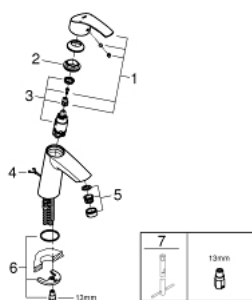

23 323 001 EUROSMART MITIGEUR MONOCOMMANDE LAVABO TAILLE M

DESCRIPTION DU PRODUIT

- Couleur: chromé
- monotrou
- levier en métal
- GROHE SilkMove : cartouche en céramique 28 mm
- finition GROHE LongLife
- GROHE EcoJoy technologie d'économie d'eau
- débit maximal (à 3 bar) : 5 l/min
- GROHE FastFixation installation rapide
- chaînette coulissante
- flexible(s) de raccordement souple(s)

23 323 001 EUROSART MITIGEUR MONOCOMMANDE LAVABO TAILLE M

PIÈCES DE RECHANGE, avril 2014 – maintenant

- 1: Levier (Numéro de commande 46859000)
 - 2: Bague de fixation (Numéro de commande 46715000)
 - 3: Cartouche (Numéro de commande 46580000)
 - 4: Mousseur (Numéro de commande 48159000)
 - 5: Chaîne coulissante (Numéro de commande 06815000)
 - 6: Ensemble de fixation universel pour robinets (Numéro de commande 46249000)
 - 7: Clef plate SW 46 mm à 6 pans (Numéro de commande 19017000)*
- * Accessoires optionels