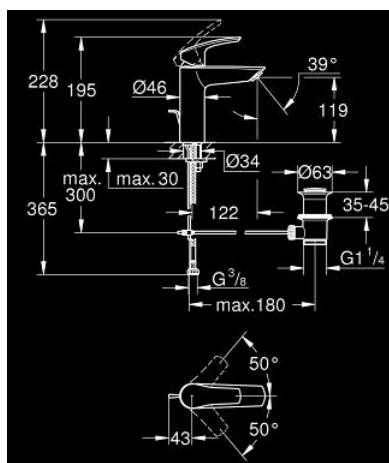

23 322 003 EUROSMART MITIGEUR MONOCOMMANDE LAVABO TAILLE M

DESCRIPTION DU PRODUIT

- Couleur: chromé
- monotrou
- levier en métal
- GROHE SilkMove : cartouche en céramique 28 mm
- limiteur de débit ajustable
- avec limiteur de température
- finition GROHE LongLife
- GROHE EcoJoy technologie d'économie d'eau
- débit maximal (à 3 bar) : 5 l/min
- Conduits d'eau internes sans plomb ni nickel
- GROHE FastFixation installation rapide
- vidage automatique 1 1/4"
- flexible(s) de raccordement souple(s)
- édition professionnelle

23 322 003 EUROSMART MITIGEUR MONOCOMMANDE LAVABO TAILLE M

PIÈCES DE RECHANGE, juillet 2019 – maintenant

- 1: Levier (Numéro de commande 48548000)
- 2: Capuchon de recouvrement (Numéro de commande 46116000)
- 3: Cartouche (Numéro de commande 48518000)
- 4: Tirette de vidage (Numéro de commande 65936PD0)
- 5: mousseur (Numéro de commande 1106370000)
- 6: Ensemble de fixation universel pour robinets (Numéro de commande 46645000)
- 7: Garniture de vidage 1 1/4" (Numéro de commande 28910000)
- 7.1: Clapet de vidage (Numéro de commande 07182000)
- 7.2: Tige et rotule de vidage (Numéro de commande 07052000)
- 8: Clef platte SW 46 mm à 6 pans (Numéro de commande 19017000)*
- 9: Tige et rotule de vidage (Numéro de commande 07341000)*
- 10: Plaque de base (Numéro de commande 48165000)*