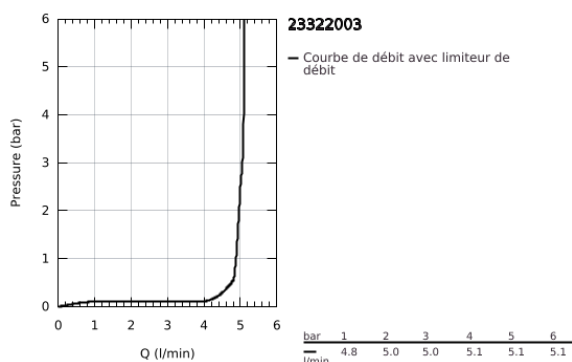

23 322 003 EUROSMART MITIGEUR MONOCOMMANDE LAVABO TAILLE M

DESCRIPTION DU PRODUIT

- Couleur: chromé
- monotrou
- levier en métal
- GROHE SilkMove : cartouche en céramique 28 mm
- limiteur de débit ajustable
- avec limiteur de température
- finition GROHE LongLife
- GROHE EcoJoy technologie d'économie d'eau
- débit maximal (à 3 bar) : 5 l/min
- Conduits d'eau internes sans plomb ni nickel
- GROHE FastFixation installation rapide
- vidage automatique 1 1/4"
- flexible(s) de raccordement souple(s)
- édition professionnelle

23 322 003 EUROSMART MITIGEUR MONOCOMMANDE LAVABO TAILLE M

PIÈCES DE RECHANGE, juillet 2019 – maintenant

- 1: Levier (Numéro de commande 48548000)
- 2: Capuchon de recouvrement (Numéro de commande 46116000)
- 3: Cartouche (Numéro de commande 48518000)
- 4: Tirette de vidage (Numéro de commande 65936PD0)
- 5: mousseur (Numéro de commande 1106370000)
- 6: Ensemble de fixation universel pour robinets (Numéro de commande 46645000)
- 7: Garniture de vidage 1 1/4" (Numéro de commande 28910000)
- 7.1: Clapet de vidage (Numéro de commande 07182000)
- 7.2: Tige et rotule de vidage (Numéro de commande 07052000)
- 8: Clef platte SW 46 mm à 6 pans (Numéro de commande 19017000)*
- 9: Tige et rotule de vidage (Numéro de commande 07341000)*
- 10: Plaque de base (Numéro de commande 48165000)*