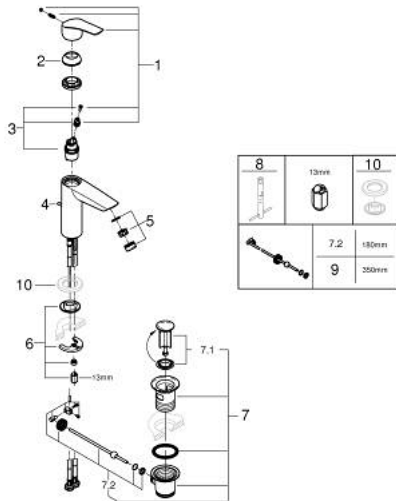

23 322 003 EUROSMART MITIGEUR MONOCOMMANDE LAVABO TAILLE M

DESCRIPTION DU PRODUIT

- Couleur: chromé
- monotrou
- levier en métal
- GROHE SilkMove : cartouche en céramique 28 mm
- limiteur de débit ajustable
- avec limiteur de température
- finition GROHE LongLife
- GROHE EcoJoy technologie d'économie d'eau
- débit maximal (à 3 bar) : 5 l/min
- Conduits d'eau internes sans plomb ni nickel
- GROHE FastFixation installation rapide
- vidage automatique 1 1/4"
- flexible(s) de raccordement souple(s)
- édition professionnelle

23 322 003 EUROSMART MITIGEUR MONOCOMMANDE LAVABO TAILLE M

PIÈCES DE RECHANGE, juillet 2019 – maintenant

- 1: Levier (Numéro de commande 48548000)
- 2: Capuchon de recouvrement (Numéro de commande 46116000)
- 3: Cartouche (Numéro de commande 48518000)
- 4: Tirette de vidage (Numéro de commande 65936PD0)
- 5: mousseur (Numéro de commande 1106370000)
- 6: Ensemble de fixation universel pour robinets (Numéro de commande 46645000)
- 7: Garniture de vidage 1 1/4" (Numéro de commande 28910000)
- 7.1: Clapet de vidage (Numéro de commande 07182000)
- 7.2: Tige et rotule de vidage (Numéro de commande 07052000)
- 8: Clef platte SW 46 mm à 6 pans (Numéro de commande 19017000)*
- 9: Tige et rotule de vidage (Numéro de commande 07341000)*
- 10: Plaque de base (Numéro de commande 48165000)*