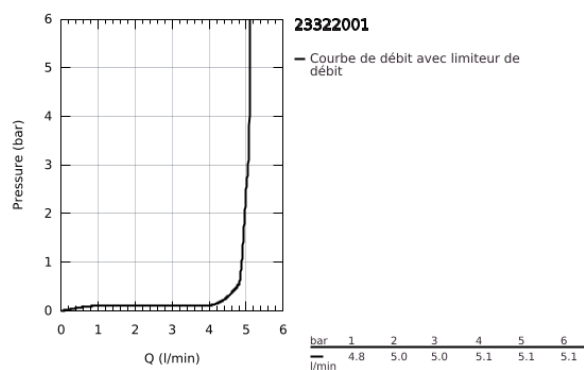

23 322 001 EUROSMART MITIGEUR MONOCOMMANDE LAVABO TAILLE M

DESCRIPTION DU PRODUIT

- Couleur: chromé
- monotrou
- levier en métal
- GROHE SilkMove : cartouche en céramique 28 mm
- finition GROHE LongLife
- GROHE EcoJoy technologie d'économie d'eau
- débit maximal (à 3 bar) : 5 l/min
- GROHE FastFixation installation rapide
- vidage automatique 1 1/4"
- flexible(s) de raccordement souple(s)

23 322 001 EUROSMART MITIGEUR MONOCOMMANDE LAVABO TAILLE M

PIÈCES DE RECHANGE, avril 2016 – maintenant

- 1: Levier (Numéro de commande 46859000)
- 2: Bague de fixation (Numéro de commande 46715000)
- 3: Cartouche (Numéro de commande 46580000)
- 4: Tirette de vidage (Numéro de commande 06329000)
- 5: Mousseur (Numéro de commande 48159000)
- 6: Ensemble de fixation universel pour robinets (Numéro de commande 46249000)
- 7: Garniture de vidage 1 1/4" (Numéro de commande 28910000)
- 7.1: Clapet de vidage (Numéro de commande 07182000)
- 7.2: Tige et rotule de vidage (Numéro de commande 07052000)
- 8: Clef platte SW 46 mm à 6 pans (Numéro de commande 19017000)*
- 9: Tige et rotule de vidage (Numéro de commande 07341000)*