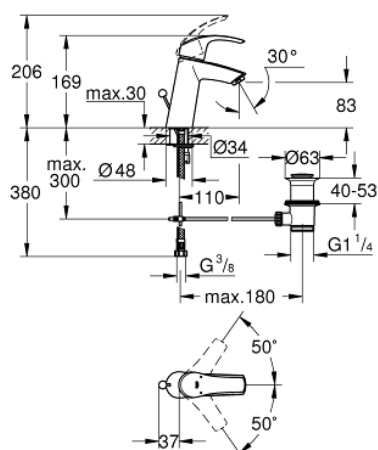

23 322 001 EUROSMART MITIGEUR MONOCOMMANDE LAVABO TAILLE M

DESCRIPTION DU PRODUIT

- Couleur: chromé
- monotrou
- levier en métal
- GROHE SilkMove : cartouche en céramique 28 mm
- finition GROHE LongLife
- GROHE EcoJoy technologie d'économie d'eau
- débit maximal (à 3 bar) : 5 l/min
- GROHE FastFixation installation rapide
- vidage automatique 1 1/4"
- flexible(s) de raccordement souple(s)

23 322 001 EUROSMART MITIGEUR MONOCOMMANDE LAVABO TAILLE M

PIÈCES DE RECHANGE, avril 2016 – maintenant

- 1: Levier (Numéro de commande 46859000)
- 2: Bague de fixation (Numéro de commande 46715000)
- 3: Cartouche (Numéro de commande 46580000)
- 4: Tirette de vidage (Numéro de commande 06329000)
- 5: Mousseur (Numéro de commande 48159000)
- 6: Ensemble de fixation universel pour robinets (Numéro de commande 46249000)
- 7: Garniture de vidage 1 1/4" (Numéro de commande 28910000)
- 7.1: Clapet de vidage (Numéro de commande 07182000)
- 7.2: Tige et rotule de vidage (Numéro de commande 07052000)
- 8: Clef platte SW 46 mm à 6 pans (Numéro de commande 19017000)*
- 9: Tige et rotule de vidage (Numéro de commande 07341000)*