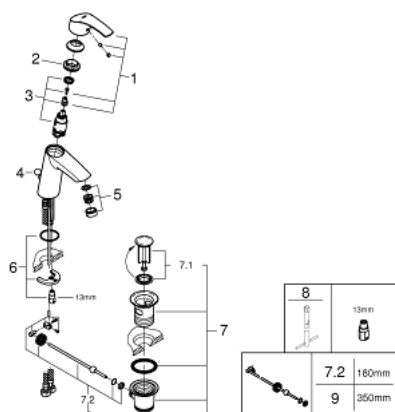

23 322 001 EUROSMART MITIGEUR MONOCOMMANDE LAVABO TAILLE M

DESCRIPTION DU PRODUIT

- Couleur: chromé
- monotrou
- levier en métal
- GROHE SilkMove : cartouche en céramique 28 mm
- finition GROHE LongLife
- GROHE EcoJoy technologie d'économie d'eau
- débit maximal (à 3 bar) : 5 l/min
- GROHE FastFixation installation rapide
- vidage automatique 1 1/4"
- flexible(s) de raccordement souple(s)

23 322 001 EUROSMART MITIGEUR MONOCOMMANDE LAVABO TAILLE M

PIÈCES DE RECHANGE, avril 2016 – maintenant

- 1: Levier (Numéro de commande 46859000)
- 2: Bague de fixation (Numéro de commande 46715000)
- 3: Cartouche (Numéro de commande 46580000)
- 4: Tirette de vidage (Numéro de commande 06329000)
- 5: Mousseur (Numéro de commande 48159000)
- 6: Ensemble de fixation universel pour robinets (Numéro de commande 46249000)
- 7: Garniture de vidage 1 1/4" (Numéro de commande 28910000)
- 7.1: Clapet de vidage (Numéro de commande 07182000)
- 7.2: Tige et rotule de vidage (Numéro de commande 07052000)
- 8: Clef platte SW 46 mm à 6 pans (Numéro de commande 19017000)*
- 9: Tige et rotule de vidage (Numéro de commande 07341000)*