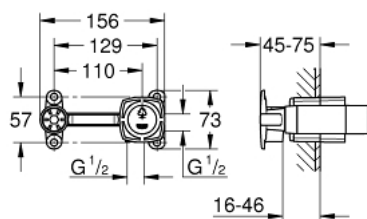

23 319 000 INBOUWDEEL VOOR ÉÉNGREEPSMENGKRAAN 1/2"

PRODUCTOMSCHRIJVING

- voor tweegatswastafelmengkraan
- wandmontage
- zonder afwerkset
- GROHE SilkMove 35 mm cartouche met keramische schijven
- variabel instelbare debietbegrenzer
- inbouwdiepte 45 - 75 mm
- inbouwsjabloon

23 319 000 **INBOUWDEEL VOOR ÉÉNGREEPSMENGKRAAN 1/2"**

RESERVEONDERDELEN , juni 2012 – mei 2022

1: Cartouche (Bestelnummer 46374000)

2: Sleutel voor bovenstuk $\frac{3}{4}$ (Bestelnummer 19332000)*

* Optionele accessoires