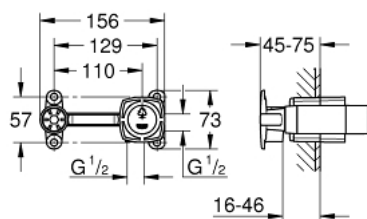

23 319 000 CORPS ENCASTRÉ POUR MITIGEUR MONOCOMMANDE

DESCRIPTION DU PRODUIT

- montage 2 trous
- montage mural
- livré sans set de finition
- GROHE SilkMove: cartouche en céramique 35 mm
- limiteur de débit ajustable
- profondeur d'encastrement 45 à 75 mm
- gabarit de montage

23 319 000 **CORPS ENCASTRÉ POUR MITIGEUR MONOCOMMANDE**

PIÈCES DE RECHANGE, juin 2012 – mai 2022

1: Cartouche (Numéro de commande 46374000)

2: Clé 14 (Numéro de commande 19332000)*

* Accessoires optionels