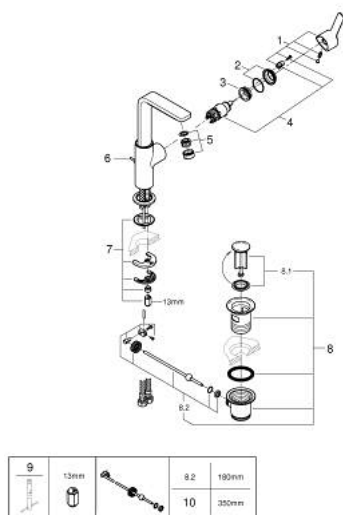

## 23 296 GN1 LINEARE WASTAFELMENGKRAAN L-SIZE

### RESERVEONDERDELEN , november 2024 – nu

1: Greep (Bestelnummer 46984GN0)

2: Afdekkap

(Bestelnummer 46581GN0)

3: Bevestigingsring (Bestelnummer 07419000)

4: Cartouche (Bestelnummer 46580000)

5: mousseur (Bestelnummer 48159GN0)

6: Trekstang (Bestelnummer 46739GN0)

7: Universele kraanmontageset (Bestelnummer 46645000)

8: Afvoergarnituur (Bestelnummer 28910GN0)

8.1: Stop voor afvoergarnituur (Bestelnummer 07182GN0)

8.2: Kogelstang (Bestelnummer 07052000)