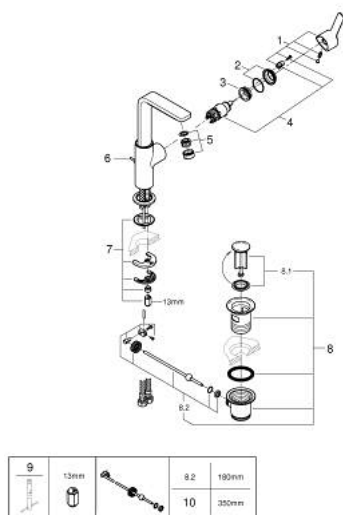

## 23 296 GN1 LINEARE MITIGEUR MONOCOMMANDE LAVABO TAILLE L

### DESCRIPTION DU PRODUIT

- Couleur: brushed cool sunrise
  - monotrou
  - levier en métal
  - GROHE SilkMove : cartouche en céramique 28 mm
  - avec limiteur de température
  - Finition GROHE LongLife
  - GROHE EcoJoy technologie d'économie d'eau
  - débit maximal (à 3 bar) : 5 l/min
  - mousseur SpeedClean, procédé anti-calcaire
- 
- GROHE FastFixation Plus
- 
- bec mobile avec butée et mousseur
  - vidage automatique 1 1/4"
  - flexible(s) de raccordement souple(s)
  - pression minimale recommandée 1,0 bar

### PIÈCES DE RECHANGE, novembre 2024 – maintenant

- 1: Levier (Numéro de commande 46984GN0)
- 2: Capuchon de recouvrement (Numéro de commande 46581GN0)
- 3: Bague de fixation (Numéro de commande 07419000)
- 4: Cartouche (Numéro de commande 46580000)
- 5: mousseur (Numéro de commande 48159GN0)
- 6: Tirette de vidage (Numéro de commande 46739GN0)
- 7: Ensemble de fixation universel pour robinets (Numéro de commande 46645000)
- 8: Garniture de vidage 1 1/4" (Numéro de commande 28910GN0)
- 8.1: Clapet de vidage (Numéro de commande 07182GN0)
- 8.2: Tige et rotule de vidage (Numéro de commande 07052000)
- 9: Clef platte SW 46 mm à 6 pans (Numéro de commande 19017000)\*
- 10: Tige et rotule de vidage (Numéro de commande 07341000)\*