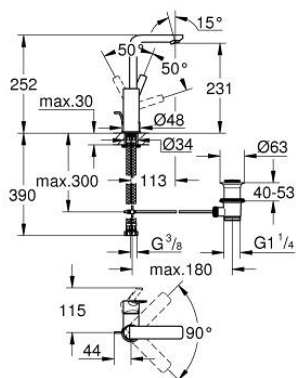

## 23 296 GN1 LINEARE MITIGEUR MONOCOMMANDE LAVABO TAILLE L

### DESCRIPTION DU PRODUIT

- Couleur: brushed cool sunrise
  - monotrou
  - levier en métal
  - GROHE SilkMove : cartouche en céramique 28 mm
  - avec limiteur de température
  - Finition GROHE LongLife
  - GROHE EcoJoy technologie d'économie d'eau
  - débit maximal (à 3 bar) : 5 l/min
  - mousseur SpeedClean, procédé anti-calcaire
- 
- GROHE FastFixation Plus
- 
- bec mobile avec butée et mousseur
  - vidage automatique 1 1/4"
  - flexible(s) de raccordement souple(s)
  - pression minimale recommandée 1,0 bar

### PIÈCES DE RECHANGE, novembre 2024 – maintenant

- 1: Levier (Numéro de commande 46984GN0)
- 2: Capuchon de recouvrement (Numéro de commande 46581GN0)
- 3: Bague de fixation (Numéro de commande 07419000)
- 4: Cartouche (Numéro de commande 46580000)
- 5: mousseur (Numéro de commande 48159GN0)
- 6: Tirette de vidage (Numéro de commande 46739GN0)
- 7: Ensemble de fixation universel pour robinets (Numéro de commande 46645000)
- 8: Garniture de vidage 1 1/4" (Numéro de commande 28910GN0)
- 8.1: Clapet de vidage (Numéro de commande 07182GN0)
- 8.2: Tige et rotule de vidage (Numéro de commande 07052000)
- 9: Clef platte SW 46 mm à 6 pans (Numéro de commande 19017000)\*
- 10: Tige et rotule de vidage (Numéro de commande 07341000)\*