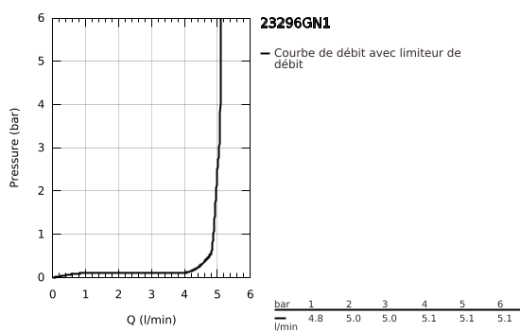

## 23 296 GN1 LINEARE MITIGEUR MONOCOMMANDE LAVABO TAILLE L

### DESCRIPTION DU PRODUIT

- Couleur: brushed cool sunrise
  - monotrou
  - levier en métal
  - GROHE SilkMove : cartouche en céramique 28 mm
  - avec limiteur de température
  - Finition GROHE LongLife
  - GROHE EcoJoy technologie d'économie d'eau
  - débit maximal (à 3 bar) : 5 l/min
  - mousseur SpeedClean, procédé anti-calcaire
- 
- GROHE FastFixation Plus
- 
- bec mobile avec butée et mousseur
  - vidage automatique 1 1/4"
  - flexible(s) de raccordement souple(s)
  - pression minimale recommandée 1,0 bar