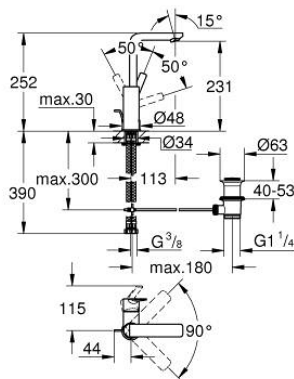

23 296 DL1 LINEARE MITIGEUR MONOCOMMANDE LAVABO TAILLE L

DESCRIPTION DU PRODUIT

- Couleur: brushed warm sunset
- monotrou
- levier en métal
- GROHE SilkMove : cartouche en céramique 28 mm
- avec limiteur de température
- Finition GROHE LongLife
- GROHE EcoJoy technologie d'économie d'eau
- débit maximal (à 3 bar) : 5 l/min
- mousseur SpeedClean, procédé anti-calcaire

- GROHE FastFixation Plus

- bec mobile avec butée et mousseur
- vidage automatique 1 1/4"
- flexible(s) de raccordement souple(s)
- pression minimale recommandée 1,0 bar

23 296 DL1 LINEARE MITIGEUR MONOCOMMANDE LAVABO TAILLE L

PIÈCES DE RECHANGE, novembre 2024 – maintenant

- 1: Levier (Numéro de commande 46984DL0)
- 2: Capuchon de recouvrement (Numéro de commande 46581DL0)
- 3: Bague de fixation (Numéro de commande 07419000)
- 4: Cartouche (Numéro de commande 46580000)
- 5: mousseur (Numéro de commande 48159DL0)
- 6: tirette de vidage (Numéro de commande 46739DL0)
- 7: Ensemble de fixation universel pour robinets (Numéro de commande 46645000)
- 8: Garniture de vidage 1 1/4" (Numéro de commande 28910DL0)
- 8.1: Clapet de vidage (Numéro de commande 07182DL0)
- 8.2: Tige et rotule de vidage (Numéro de commande 07052000)
- 9: Clef platte SW 46 mm à 6 pans (Numéro de commande 19017000)*
- 10: Tige et rotule de vidage (Numéro de commande 07341000)*