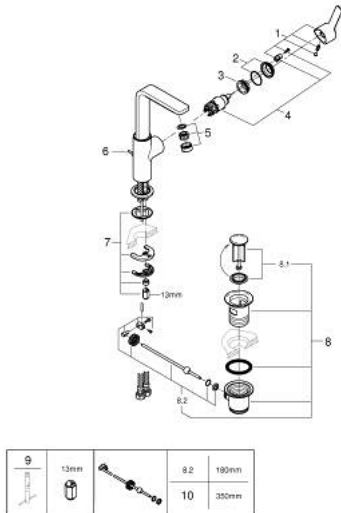

23 296 DL1 LINEARE MITIGEUR MONOCOMMANDE LAVABO TAILLE L

DESCRIPTION DU PRODUIT

- Couleur: brushed warm sunset
- monotrou
- levier en métal
- GROHE SilkMove : cartouche en céramique 28 mm
- avec limiteur de température
- Finition GROHE LongLife
- GROHE EcoJoy technologie d'économie d'eau
- débit maximal (à 3 bar) : 5 l/min
- mousseur SpeedClean, procédé anti-calcaire

- GROHE FastFixation Plus

- bec mobile avec butée et mousseur
- vidage automatique 1 1/4"
- flexible(s) de raccordement souple(s)
- pression minimale recommandée 1,0 bar

23 296 DL1 LINEARE MITIGEUR MONOCOMMANDE LAVABO TAILLE L

PIÈCES DE RECHANGE, novembre 2024 – maintenant

- 1: Levier (Numéro de commande 46984DL0)
- 2: Capuchon de recouvrement (Numéro de commande 46581DL0)
- 3: Bague de fixation (Numéro de commande 07419000)
- 4: Cartouche (Numéro de commande 46580000)
- 5: mousseur (Numéro de commande 48159DL0)
- 6: tirette de vidage (Numéro de commande 46739DL0)
- 7: Ensemble de fixation universel pour robinets (Numéro de commande 46645000)
- 8: Garniture de vidage 1 1/4" (Numéro de commande 28910DL0)
- 8.1: Clapet de vidage (Numéro de commande 07182DL0)
- 8.2: Tige et rotule de vidage (Numéro de commande 07052000)
- 9: Clef platte SW 46 mm à 6 pans (Numéro de commande 19017000)*
- 10: Tige et rotule de vidage (Numéro de commande 07341000)*