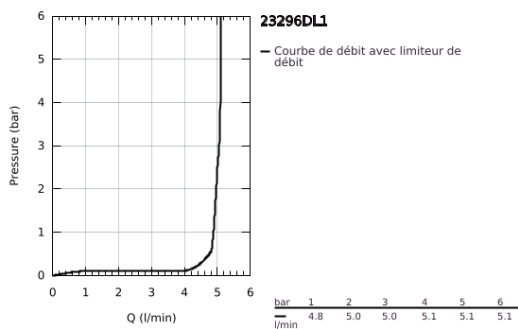

23 296 DL1 LINEARE MITIGEUR MONOCOMMANDE LAVABO TAILLE L

DESCRIPTION DU PRODUIT

- Couleur: brushed warm sunset
- monotrou
- levier en métal
- GROHE SilkMove : cartouche en céramique 28 mm
- avec limiteur de température
- Finition GROHE LongLife
- GROHE EcoJoy technologie d'économie d'eau
- débit maximal (à 3 bar) : 5 l/min
- mousseur SpeedClean, procédé anti-calcaire

- GROHE FastFixation Plus

- bec mobile avec butée et mousseur
- vidage automatique 1 1/4"
- flexible(s) de raccordement souple(s)
- pression minimale recommandée 1,0 bar

23 296 DL1 LINEARE MITIGEUR MONOCOMMANDE LAVABO TAILLE L