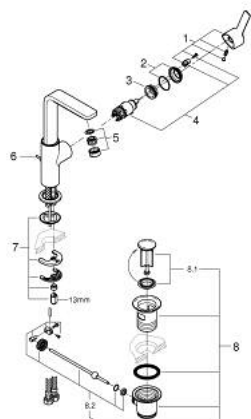

23 296 DC1 LINEARE MITIGEUR MONOCOMMANDE LAVABO TAILLE L

DESCRIPTION DU PRODUIT

- Couleur: supersteel
 - monotrou
 - levier en métal
 - GROHE SilkMove : cartouche en céramique 28 mm
 - avec limiteur de température
 - Finition GROHE LongLife
 - GROHE EcoJoy technologie d'économie d'eau
 - débit maximal (à 3 bar) : 5 l/min
 - mousseur SpeedClean, procédé anti-calcaire
-
- GROHE FastFixation Plus
-
- bec mobile avec butée et mousseur
 - vidage automatique 1 1/4"
 - flexible(s) de raccordement souple(s)
 - pression minimale recommandée 1,0 bar

23 296 DC1 LINEARE MITIGEUR MONOCOMMANDE LAVABO TAILLE L

9	13mm	82	190mm
		10	350mm

PIÈCES DE RECHANGE, septembre 2016 – maintenant

- 1: Levier (Numéro de commande 46984DC0)
- 2: Capuchon de recouvrement (Numéro de commande 46581DC0)
- 3: Bague de fixation (Numéro de commande 07419000)
- 4: Cartouche (Numéro de commande 46580000)
- 5: Mousseur (Numéro de commande 48159DC0)
- 6: Tirette de vidage (Numéro de commande 46739EN0)
- 7: Ensemble de fixation universel pour robinets (Numéro de commande 46645000)
- 8: Garniture de vidage 1 1/4" (Numéro de commande 28910DC0)
- 9: Clef platte SW 46 mm à 6 pans (Numéro de commande 19017000)*
- 10: Tige et rotule de vidage (Numéro de commande 07341000)*