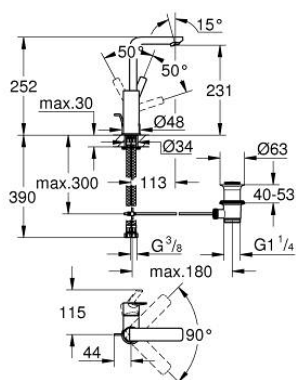

23 296 DC1 LINEARE MITIGEUR MONOCOMMANDE LAVABO TAILLE L

DESCRIPTION DU PRODUIT

- Couleur: supersteel
 - monotrou
 - levier en métal
 - GROHE SilkMove : cartouche en céramique 28 mm
 - avec limiteur de température
 - Finition GROHE LongLife
 - GROHE EcoJoy technologie d'économie d'eau
 - débit maximal (à 3 bar) : 5 l/min
 - mousseur SpeedClean, procédé anti-calcaire
-
- GROHE FastFixation Plus
-
- bec mobile avec butée et mousseur
 - vidage automatique 1 1/4"
 - flexible(s) de raccordement souple(s)
 - pression minimale recommandée 1,0 bar

23 296 DC1 LINEARE MITIGEUR MONOCOMMANDE LAVABO TAILLE L

9	13mm	82	190mm
		10	350mm

PIÈCES DE RECHANGE, septembre 2016 – maintenant

- 1: Levier (Numéro de commande 46984DC0)
- 2: Capuchon de recouvrement (Numéro de commande 46581DC0)
- 3: Bague de fixation (Numéro de commande 07419000)
- 4: Cartouche (Numéro de commande 46580000)
- 5: Mousseur (Numéro de commande 48159DC0)
- 6: Tirette de vidage (Numéro de commande 46739EN0)
- 7: Ensemble de fixation universel pour robinets (Numéro de commande 46645000)
- 8: Garniture de vidage 1 1/4" (Numéro de commande 28910DC0)
- 9: Clef platte SW 46 mm à 6 pans (Numéro de commande 19017000)*
- 10: Tige et rotule de vidage (Numéro de commande 07341000)*