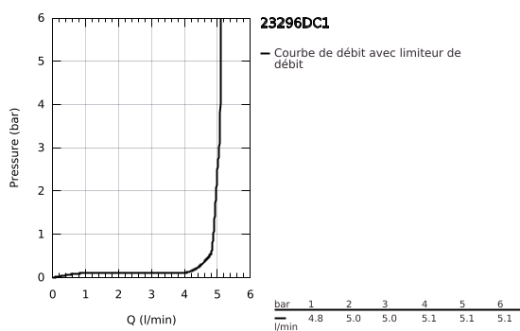

23 296 DC1 LINEARE MITIGEUR MONOCOMMANDE LAVABO TAILLE L

DESCRIPTION DU PRODUIT

- Couleur: supersteel
 - monotrou
 - levier en métal
 - GROHE SilkMove : cartouche en céramique 28 mm
 - avec limiteur de température
 - Finition GROHE LongLife
 - GROHE EcoJoy technologie d'économie d'eau
 - débit maximal (à 3 bar) : 5 l/min
 - mousseur SpeedClean, procédé anti-calcaire
-
- GROHE FastFixation Plus
-
- bec mobile avec butée et mousseur
 - vidage automatique 1 1/4"
 - flexible(s) de raccordement souple(s)
 - pression minimale recommandée 1,0 bar

23 296 DC1 LINEARE MITIGEUR MONOCOMMANDE LAVABO TAILLE L

9	13mm	82	190mm
		10	350mm

PIÈCES DE RECHANGE, septembre 2016 – maintenant

- 1: Levier (Numéro de commande 46984DC0)
- 2: Capuchon de recouvrement (Numéro de commande 46581DC0)
- 3: Bague de fixation (Numéro de commande 07419000)
- 4: Cartouche (Numéro de commande 46580000)
- 5: Mousseur (Numéro de commande 48159DC0)
- 6: Tirette de vidage (Numéro de commande 46739EN0)
- 7: Ensemble de fixation universel pour robinets (Numéro de commande 46645000)
- 8: Garniture de vidage 1 1/4" (Numéro de commande 28910DC0)
- 9: Clef platte SW 46 mm à 6 pans (Numéro de commande 19017000)*
- 10: Tige et rotule de vidage (Numéro de commande 07341000)*