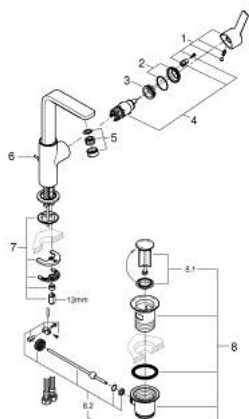

23 296 AL1 LINEARE MITIGEUR MONOCOMMANDE LAVABO TAILLE L

DESCRIPTION DU PRODUIT

- Couleur: brushed hard graphite
 - monotrou
 - levier en métal
 - GROHE SilkMove : cartouche en céramique 28 mm
 - avec limiteur de température
 - Finition GROHE LongLife
 - GROHE EcoJoy technologie d'économie d'eau
 - débit maximal (à 3 bar) : 5 l/min
 - mousseur SpeedClean, procédé anti-calcaire
- GROHE FastFixation Plus

- bec mobile avec butée et mousseur
- vidage automatique 1 1/4"
- flexible(s) de raccordement souple(s)
- pression minimale recommandée 1,0 bar

23 296 AL1 LINEARE MITIGEUR MONOCOMMANDE LAVABO TAILLE L

9	13mm	82	190mm
		10	350mm

PIÈCES DE RECHANGE, mars 2019 – maintenant

- 1: Levier (Numéro de commande 46984AL0)
- 2: Capuchon de recouvrement (Numéro de commande 46581AL0)
- 3: Bague de fixation (Numéro de commande 07419000)
- 4: Cartouche (Numéro de commande 46580000)
- 5: Mousseur (Numéro de commande 48159AL0)
- 6: Tirette de vidage (Numéro de commande 46739AL0)
- 7: Ensemble de fixation universel pour robinets (Numéro de commande 46645000)
- 8: Garniture de vidage 1 1/4" (Numéro de commande 28910AL0)
- 9: Clef platte SW 46 mm à 6 pans (Numéro de commande 19017000)*
- 10: Tige et rotule de vidage (Numéro de commande 07341000)*