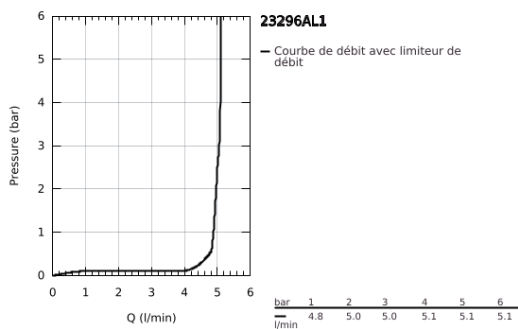

23 296 AL1 LINEARE MITIGEUR MONOCOMMANDE LAVABO TAILLE L

DESCRIPTION DU PRODUIT

- Couleur: brushed hard graphite
 - monotrou
 - levier en métal
 - GROHE SilkMove : cartouche en céramique 28 mm
 - avec limiteur de température
 - Finition GROHE LongLife
 - GROHE EcoJoy technologie d'économie d'eau
 - débit maximal (à 3 bar) : 5 l/min
 - mousseur SpeedClean, procédé anti-calcaire
- GROHE FastFixation Plus

- bec mobile avec butée et mousseur
- vidage automatique 1 1/4"
- flexible(s) de raccordement souple(s)
- pression minimale recommandée 1,0 bar

23 296 AL1 LINEARE MITIGEUR MONOCOMMANDE LAVABO TAILLE L

9	13mm	82	190mm
		10	350mm