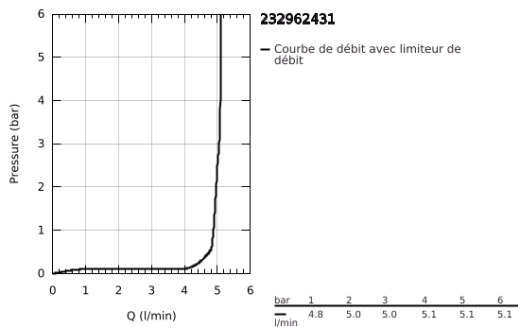

23 296 243 1 LINEARE MITIGEUR MONOCOMMANDE LAVABO TAILLE L

DESCRIPTION DU PRODUIT

- Couleur: matte black
- monotrou
- levier en métal
- GROHE SilkMove : cartouche en céramique 28 mm
- avec limiteur de température
- GROHE EcoJoy technologie d'économie d'eau
- débit maximal (à 3 bar) : 5 l/min
- mousseur SpeedClean, procédé anti-calcaire
- GROHE FastFixation Plus
- bec mobile avec butée et mousseur
- vidage automatique 1 1/4"
- flexible(s) de raccordement souple(s)
- pression minimale recommandée 1,0 bar