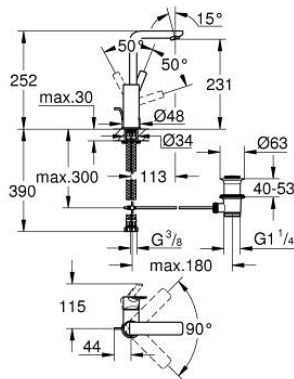

23 296 243 1 LINEARE MITIGEUR MONOCOMMANDE LAVABO TAILLE L

DESCRIPTION DU PRODUIT

- Couleur: matte black
- monotrou
- levier en métal
- GROHE SilkMove : cartouche en céramique 28 mm
- avec limiteur de température
- GROHE EcoJoy technologie d'économie d'eau
- débit maximal (à 3 bar) : 5 l/min
- mousseur SpeedClean, procédé anti-calcaire
- GROHE FastFixation Plus
- bec mobile avec butée et mousseur
- vidage automatique 1 1/4"
- flexible(s) de raccordement souple(s)
- pression minimale recommandée 1,0 bar

23 296 243 1 LINEARE MITIGEUR MONOCOMMANDE LAVABO TAILLE L

PIÈCES DE RECHANGE, mai 2024 – maintenant

- 1: Levier (Numéro de commande 469842430)
- 2: Capuchon de recouvrement (Numéro de commande 465812430)
- 3: Bague de fixation (Numéro de commande 07419000)
- 4: Cartouche (Numéro de commande 46580000)
- 5: Mousseur (Numéro de commande 481592430)
- 6: tirette de vidage (Numéro de commande 467392430)
- 7: Ensemble de fixation universel pour robinets (Numéro de commande 46645000)
- 8: Garniture de vidage 1 1/4" (Numéro de commande 289102430)
- 8.1: Clapet de vidage (Numéro de commande 071822430)
- 8.2: Tige et rotule de vidage (Numéro de commande 07052000)
- 9: Clef platte SW 46 mm à 6 pans (Numéro de commande 19017000)*
- 10: Tige et rotule de vidage (Numéro de commande 07341000)*