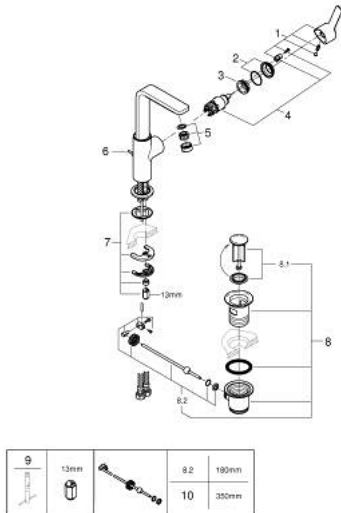

23 296 243 1 LINEARE MITIGEUR MONOCOMMANDE LAVABO TAILLE L

DESCRIPTION DU PRODUIT

- Couleur: matte black
- monotrou
- levier en métal
- GROHE SilkMove : cartouche en céramique 28 mm
- avec limiteur de température
- GROHE EcoJoy technologie d'économie d'eau
- débit maximal (à 3 bar) : 5 l/min
- mousseur SpeedClean, procédé anti-calcaire
- GROHE FastFixation Plus
- bec mobile avec butée et mousseur
- vidage automatique 1 1/4"
- flexible(s) de raccordement souple(s)
- pression minimale recommandée 1,0 bar

23 296 243 1 LINEARE MITIGEUR MONOCOMMANDE LAVABO TAILLE L

PIÈCES DE RECHANGE, mai 2024 – maintenant

- 1: Levier (Numéro de commande 469842430)
- 2: Capuchon de recouvrement (Numéro de commande 465812430)
- 3: Bague de fixation (Numéro de commande 07419000)
- 4: Cartouche (Numéro de commande 46580000)
- 5: Mousseur (Numéro de commande 481592430)
- 6: tirette de vidage (Numéro de commande 467392430)
- 7: Ensemble de fixation universel pour robinets (Numéro de commande 46645000)
- 8: Garniture de vidage 1 1/4" (Numéro de commande 289102430)
- 8.1: Clapet de vidage (Numéro de commande 071822430)
- 8.2: Tige et rotule de vidage (Numéro de commande 07052000)
- 9: Clef platte SW 46 mm à 6 pans (Numéro de commande 19017000)*
- 10: Tige et rotule de vidage (Numéro de commande 07341000)*